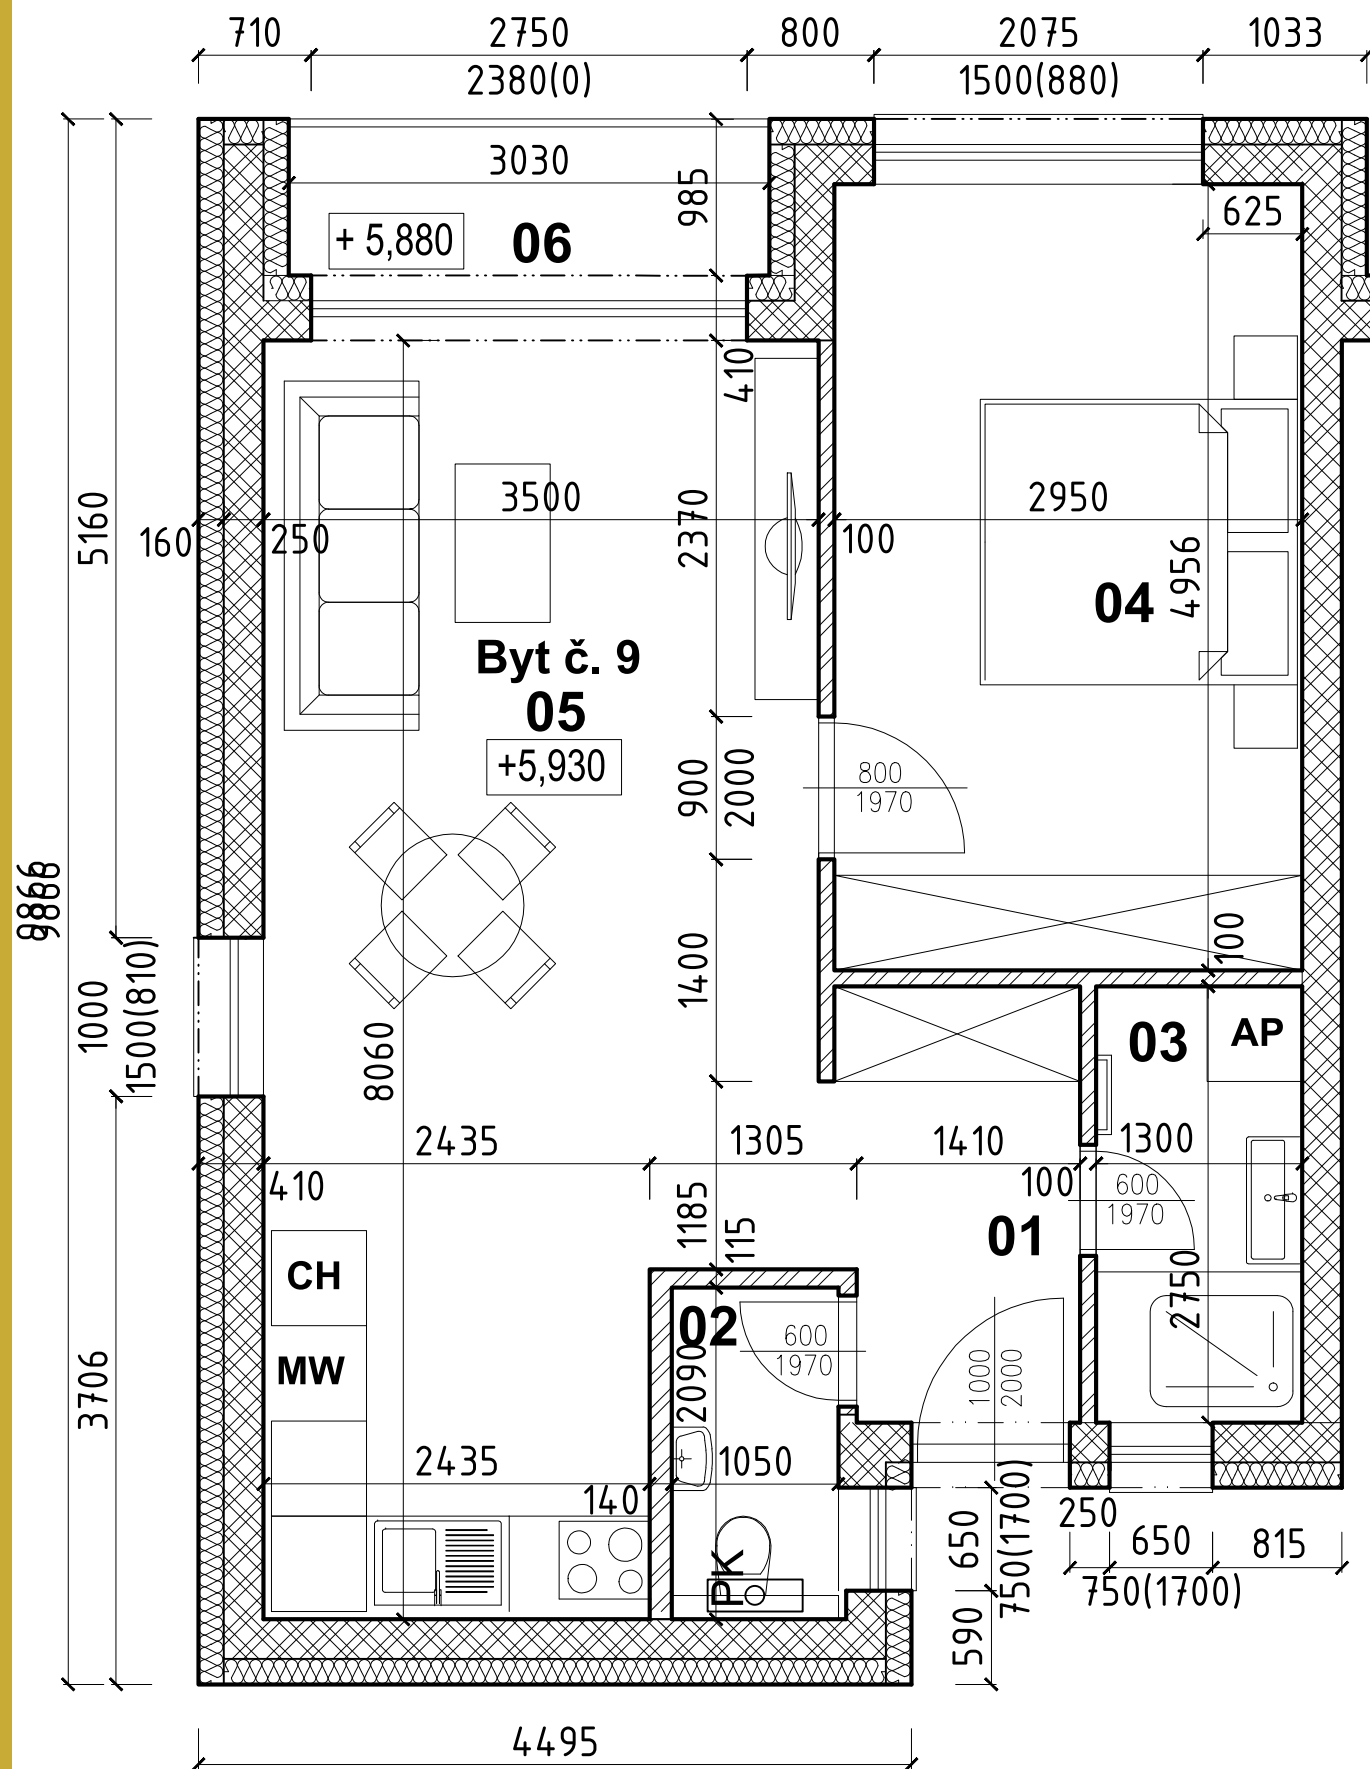

### LEGENDA MIESTNOSTÍ

	Č.m.	Názov miestnosti	[m2] Plocha
<b>BYT číslo 9</b>	01	Chodba	4,38
	02	WC	2,2
	03	Kúpeľňa	3,57
	04	Spálňa	14,62
	05	Obývačka, kuchyňa	26,27
	06	Loggia	3,43
<b>SPOLU</b>			<b>54,47</b>