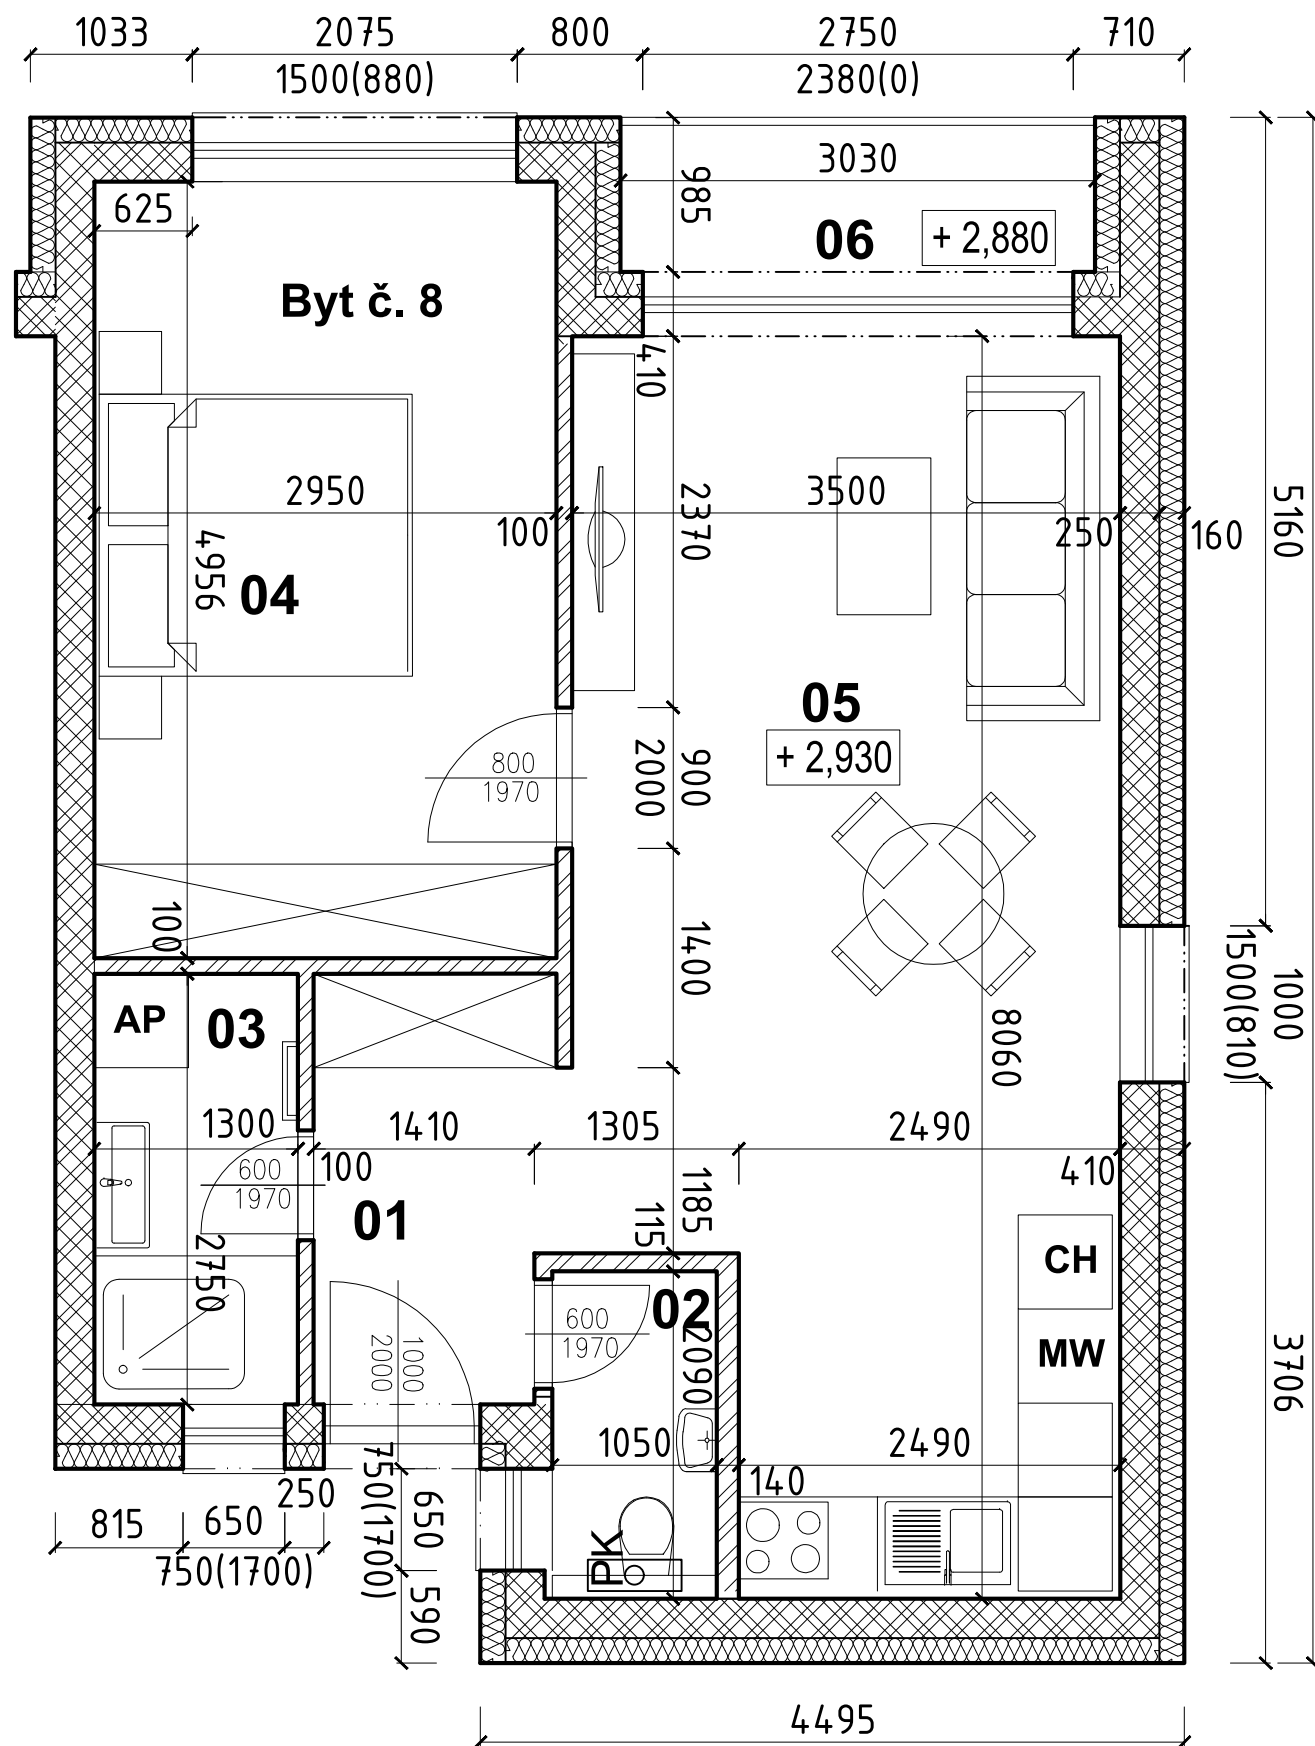

## BYT číslo 8 - 2.NP

### LEGENDA MIESTNOSTÍ

BYT číslo 8	Č.m.	Názov miestnosti	[m <sup>2</sup> ]
			Plocha
	01	Chodba	3,93
	02	WC	2,73
	03	Kúpeľňa	3,57
	04	Spáľňa	14,47
	05	Obývačka, kuchyňa	26,40
	06	Loggia	3,43
SPOLU			54,53