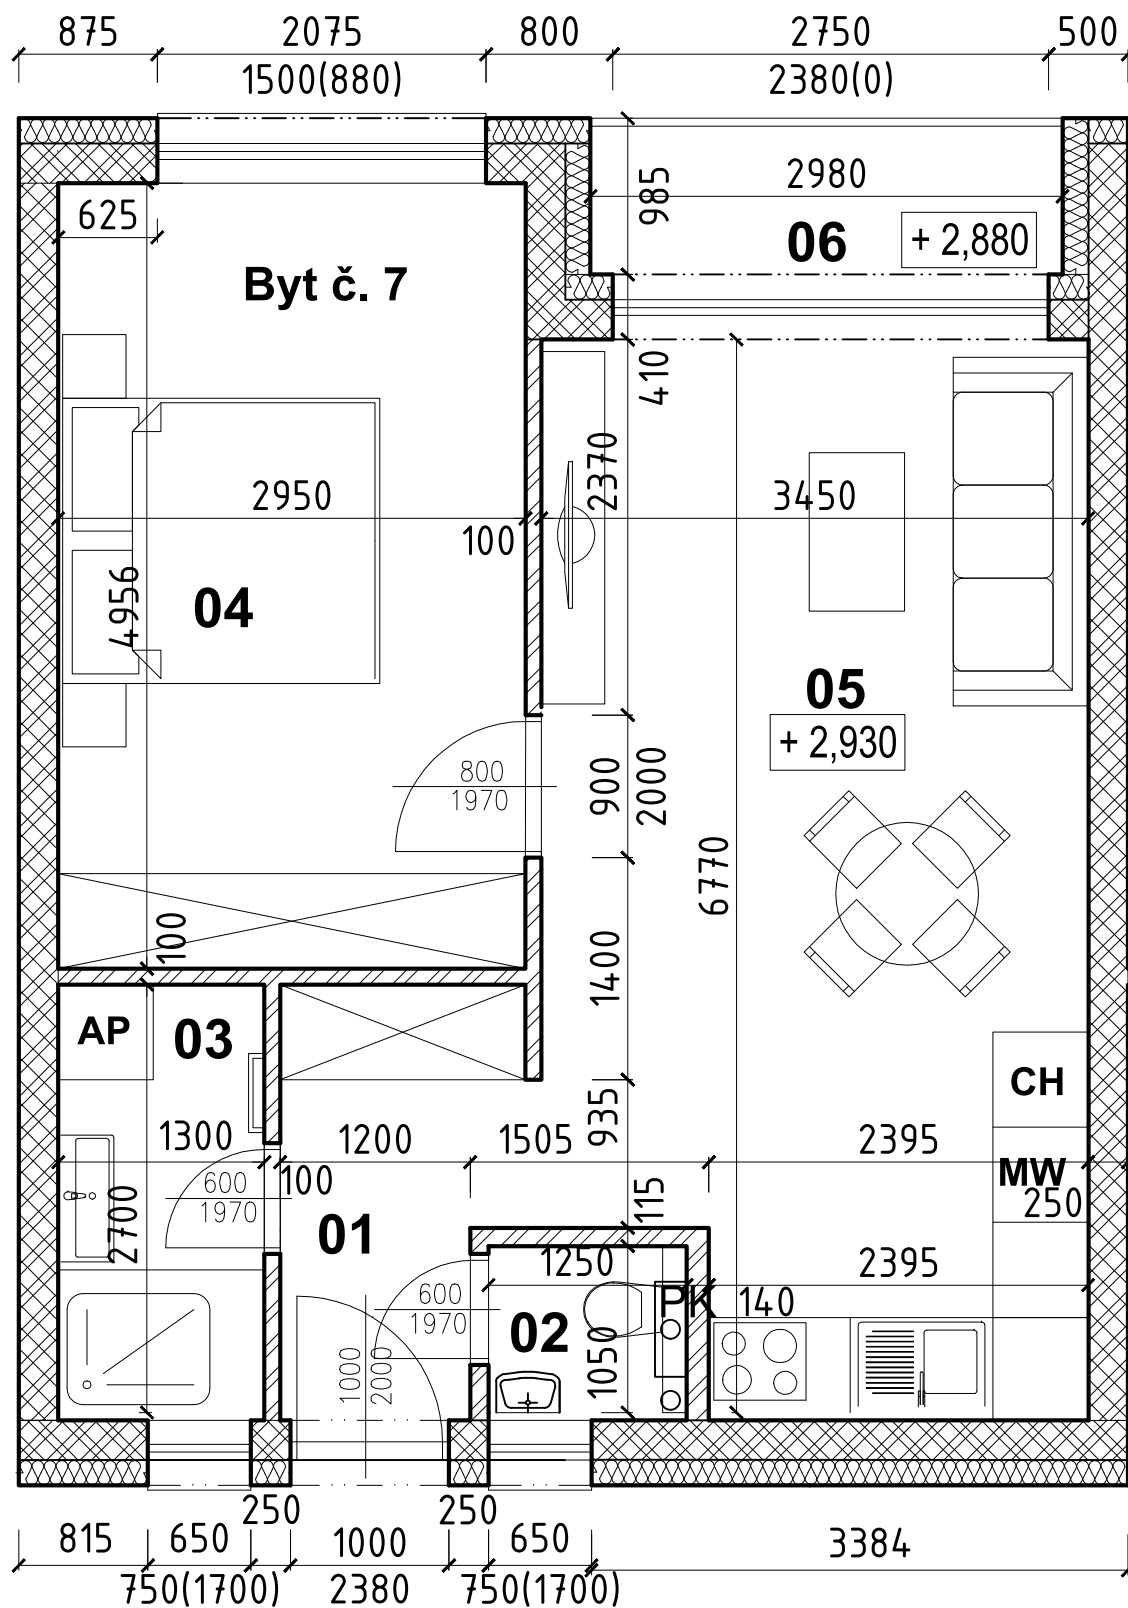

BYTOVÝ DOM - SKOROCEL

BYT číslo 7 - 2.NP

LEGENDA MIESTNOSTÍ

| | Č.m. | Názov miestnosti | [m ²] Plocha |
|-------------|------|-------------------|-----------------------------|
| BYT číslo 7 | 01 | Chodba | 3,87 |
| | 02 | WC | 1,31 |
| | 03 | Kúpeľňa | 3,51 |
| | 04 | Spáľňa | 14,47 |
| | 05 | Obývačka, kuchyňa | 22,55 |
| | 06 | Loggia | 3,38 |
| SPOLU | | | 49,09 |