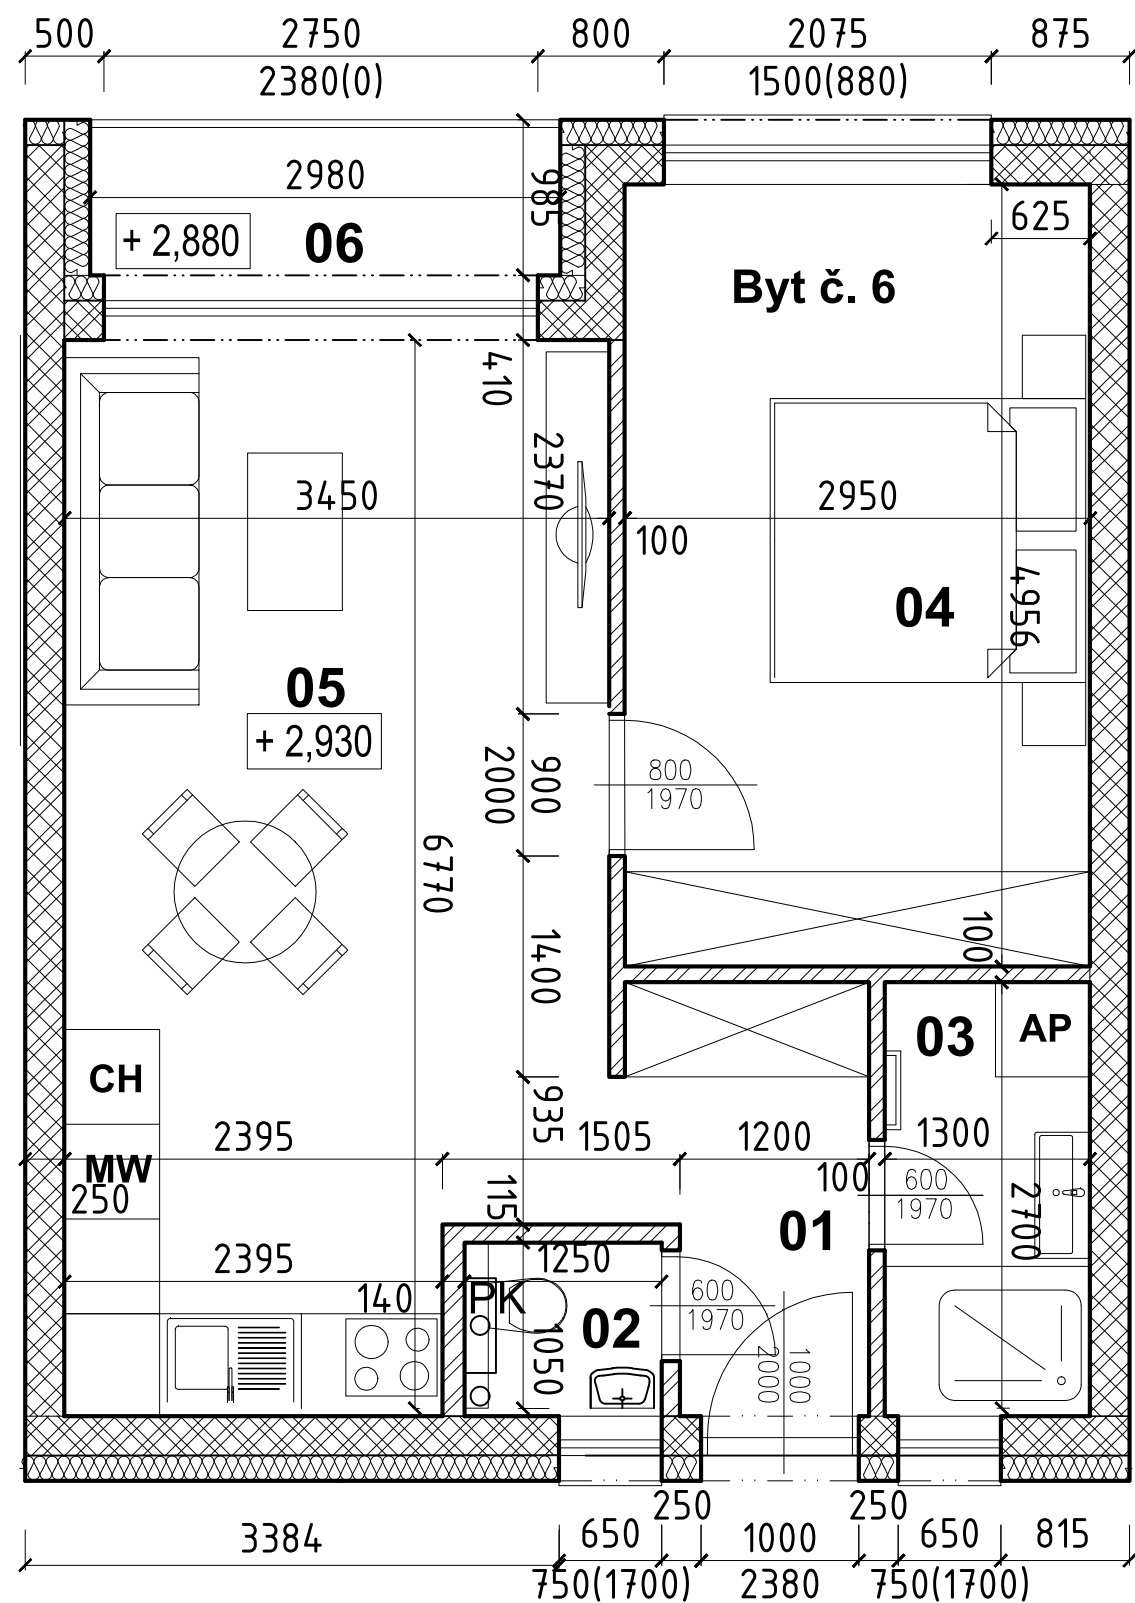

BYTOVÝ DOM - SKOROCEL

BYT číslo 6 - 2.NP

LEGENDA MIESTNOSTÍ

	Č.m.	Názov miestnosti	[m2] Plocha
BYT číslo 6	01	Chodba	3,87
	02	WC	1,31
	03	Kúpeľňa	3,51
	04	Spálňa	14,47
	05	Obývačka, kuchyňa	22,55
	06	Loggia	3,38
SPOLU			49,09