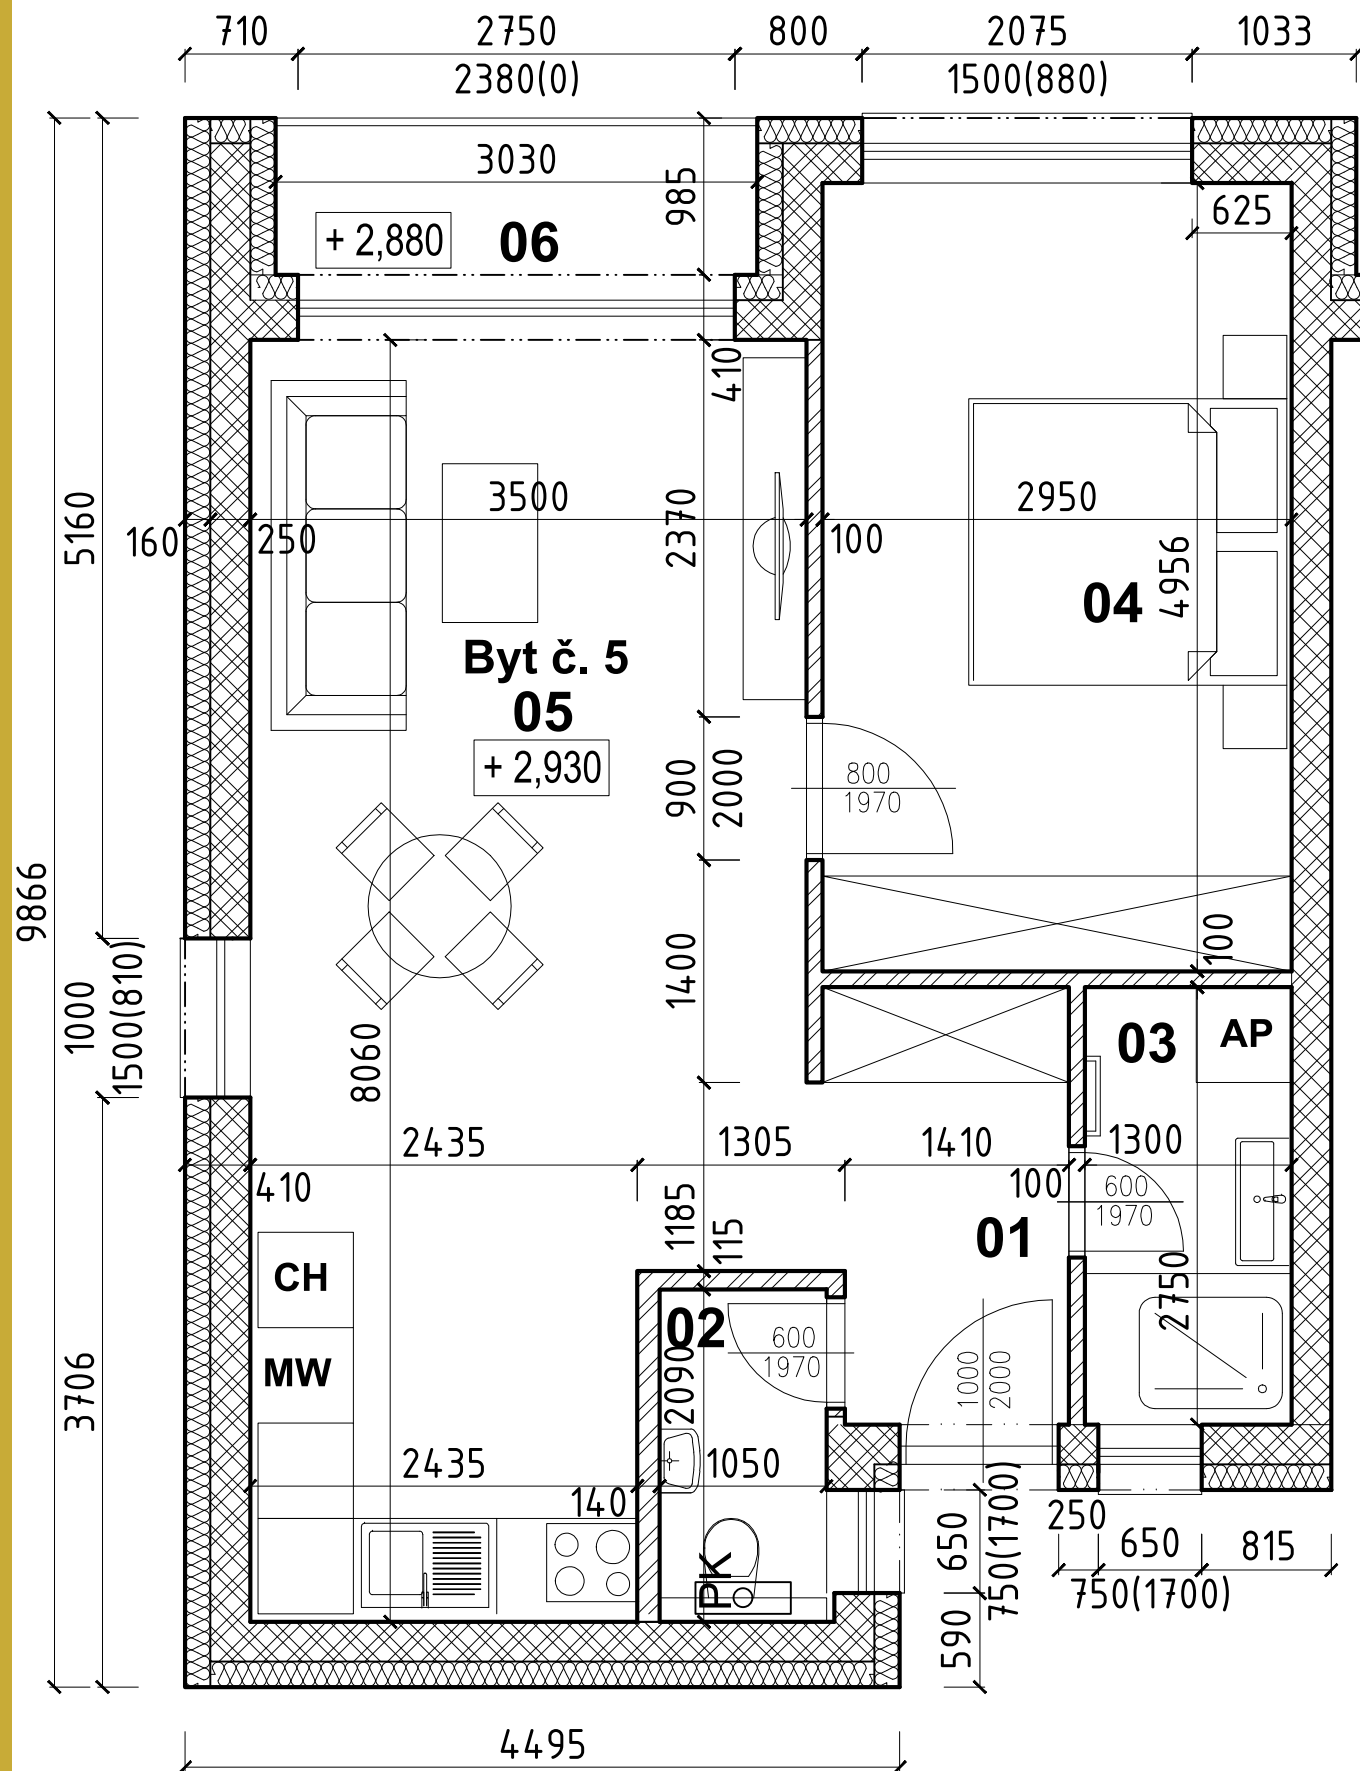

Skorocel

BYTOVÝ DOM - SKOROCEL

BYT číslo 5 - 2.NP

LEGENDA MIESTNOSTÍ

	Č.m.	Názov miestnosti	[m2] Plocha
BYT číslo 5	01	Chodba	4,38
	02	WC	2,2
	03	Kúpeľňa	3,57
	04	Spálňa	14,62
	05	Obývačka, kuchyňa	26,27
	06	Loggia	3,43
SPOLU			54,47