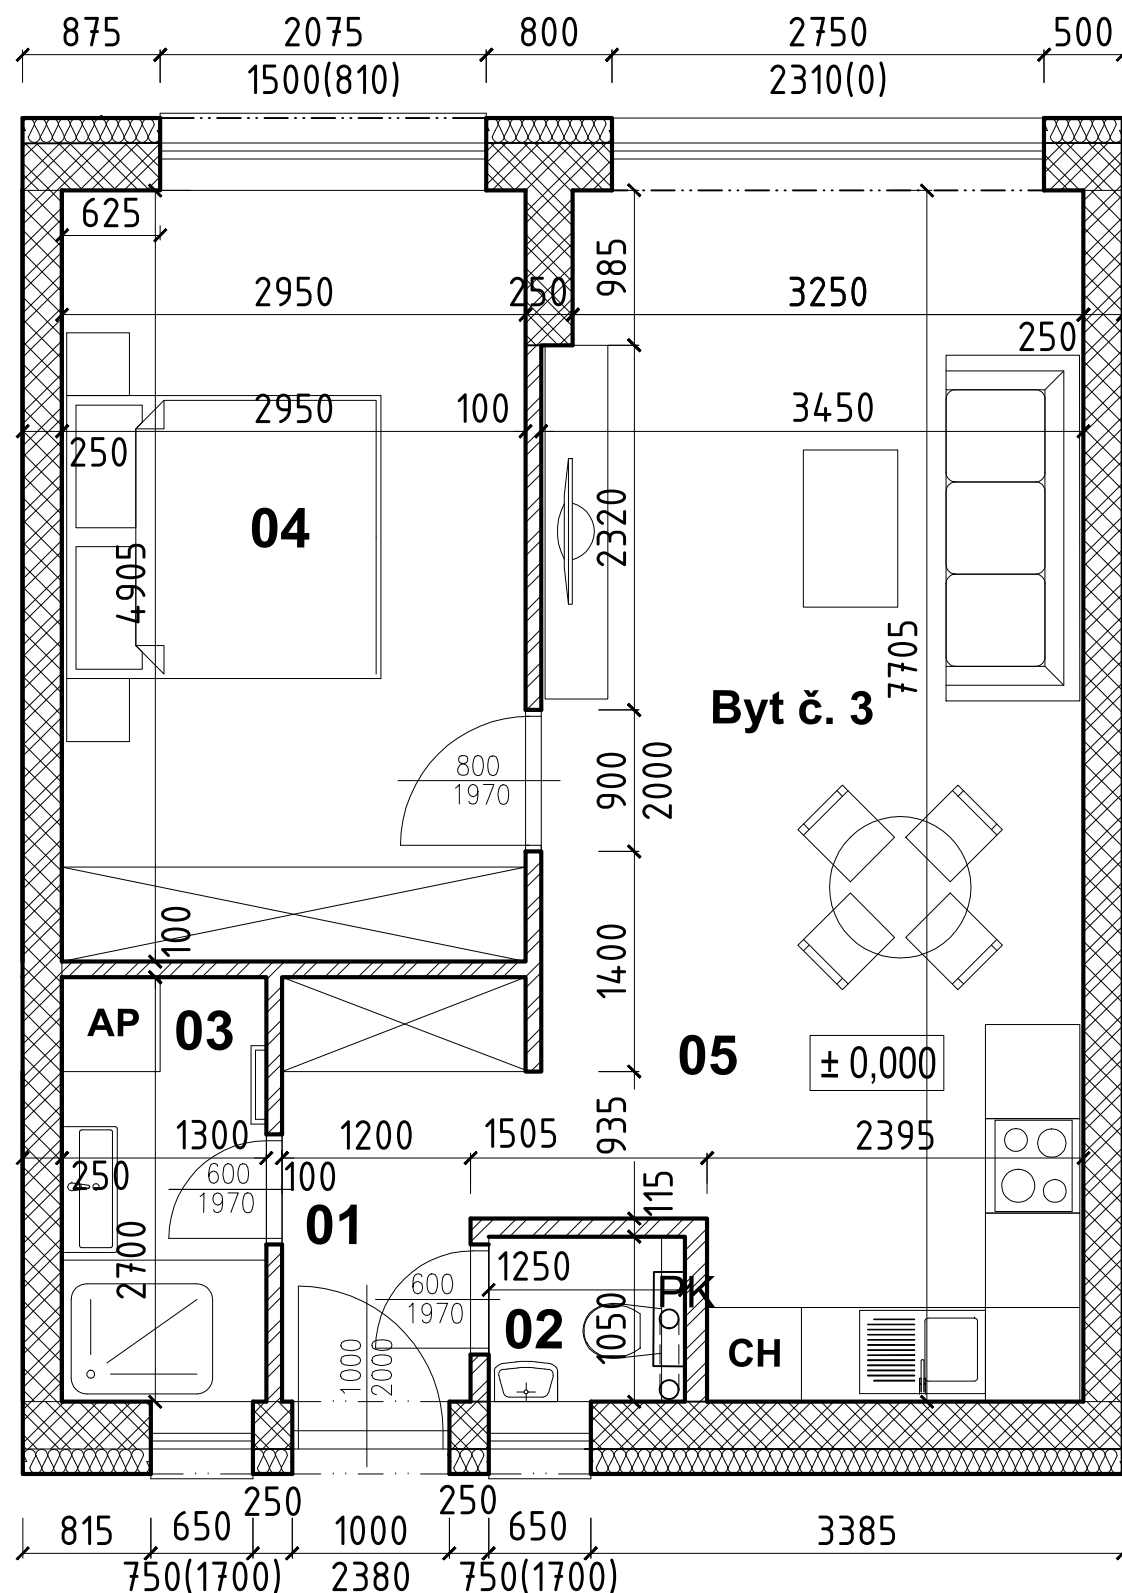

Skorocel

BYTOVÝ DOM - SKOROCEL

BYT číslo 3 - 1.NP

LEGENDA MIESTNOSTÍ

	Č.m.	Názov miestnosti	[m2] Plocha
BYT číslo 3	01	Chodba	3,87
	02	WC	1,31
	03	Kúpeľňa	3,51
	04	Spálňa	14,47
	05	Obývačka, kuchyňa	25,15