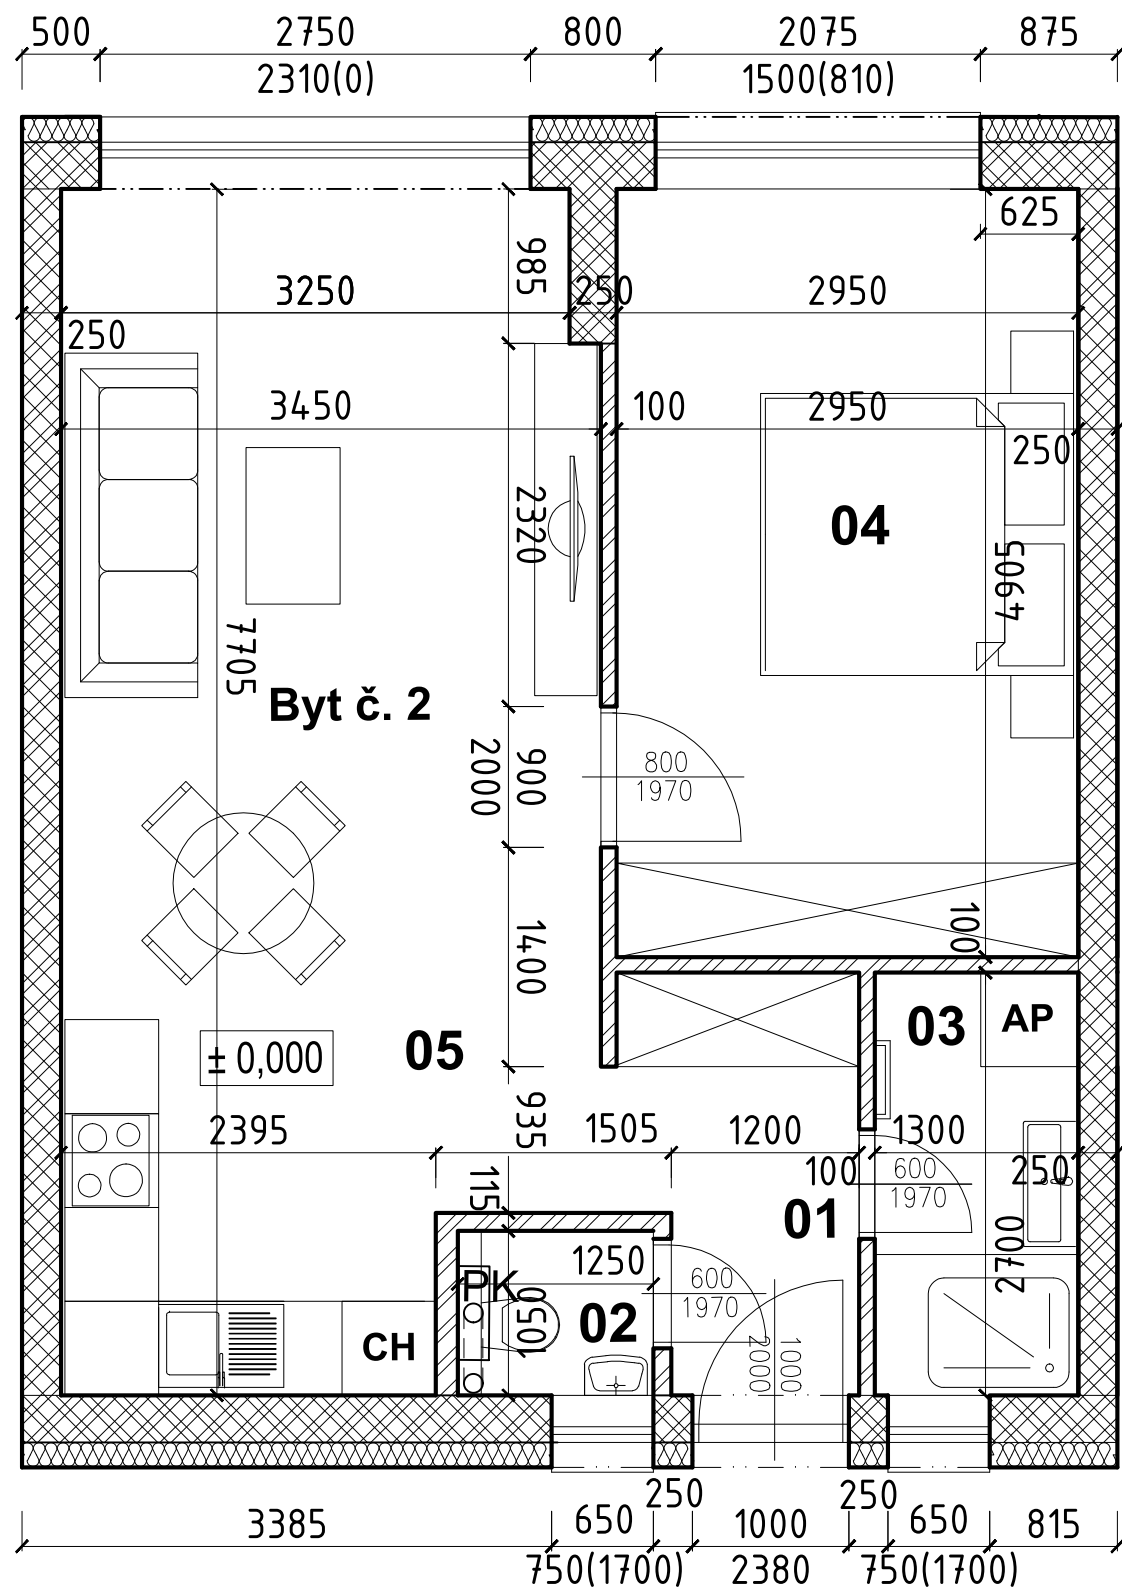

BYTOVÝ DOM - SKOROCEL

BYT číslo 2 - 1.NP

LEGENDA MIESTNOSTÍ

	Č.m.	Názov miestnosti	[m2] Plocha
BYT číslo 2	01	Chodba	3,87
	02	WC	1,31
	03	Kúpeľňa	3,51
	04	Spálňa	14,47
	05	Obývačka, kuchyňa	25,15

SPOLU 48,31
 Záhrada 34
CELKOM 82,31