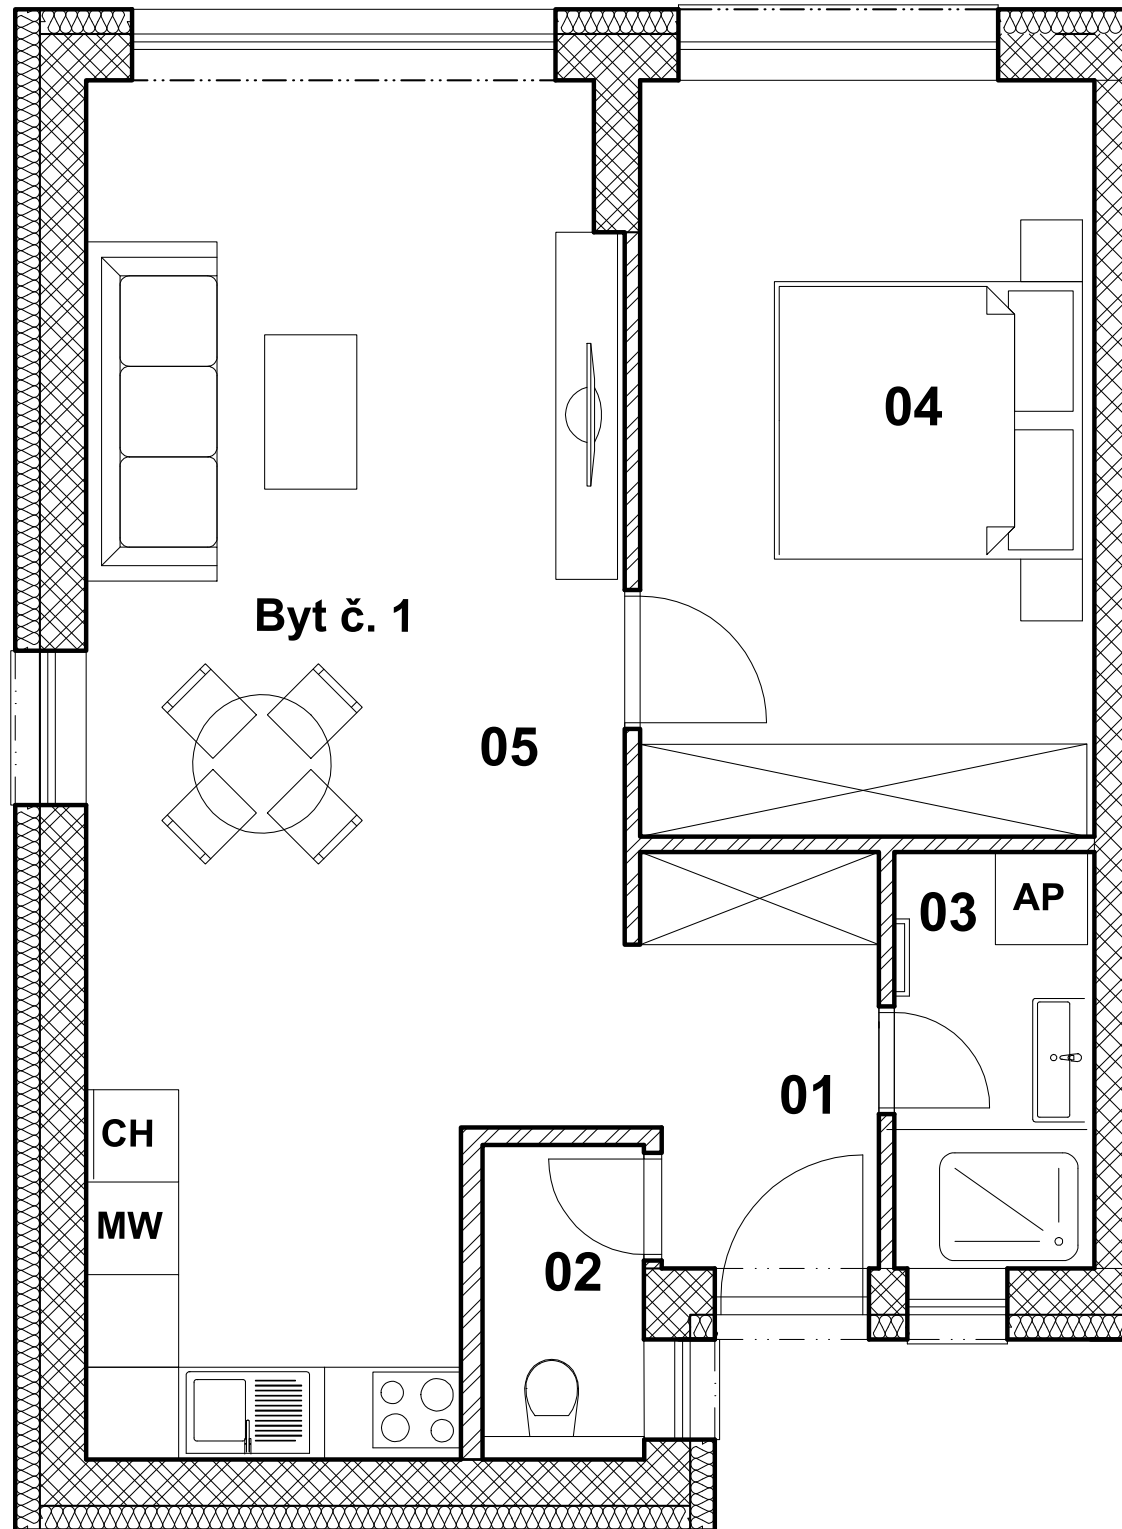

BYTOVÝ DOM - SKOROCEL

BYT číslo 1 - 1.NP

LEGENDA MIESTNOSTÍ

	Č.m.	Názov miestnosti	[m2] Plocha
BYT číslo 1	01	Chodba	4,36
	02	WC	2,14
	03	Kúpeľňa	3,50
	04	Spáľňa	14,47
	05	Obývačka, kuchyňa	29,35
	06	Pivnica	2,00
Podlahová plocha bytu			55,82

Pozemok 65,00

SPOLU 120,82

ORIENTÁCIA A POLOHA

KONTAKT

www.paludzka.sk

+421 911 809 999

info@paludzka.sk

PREDAJCA