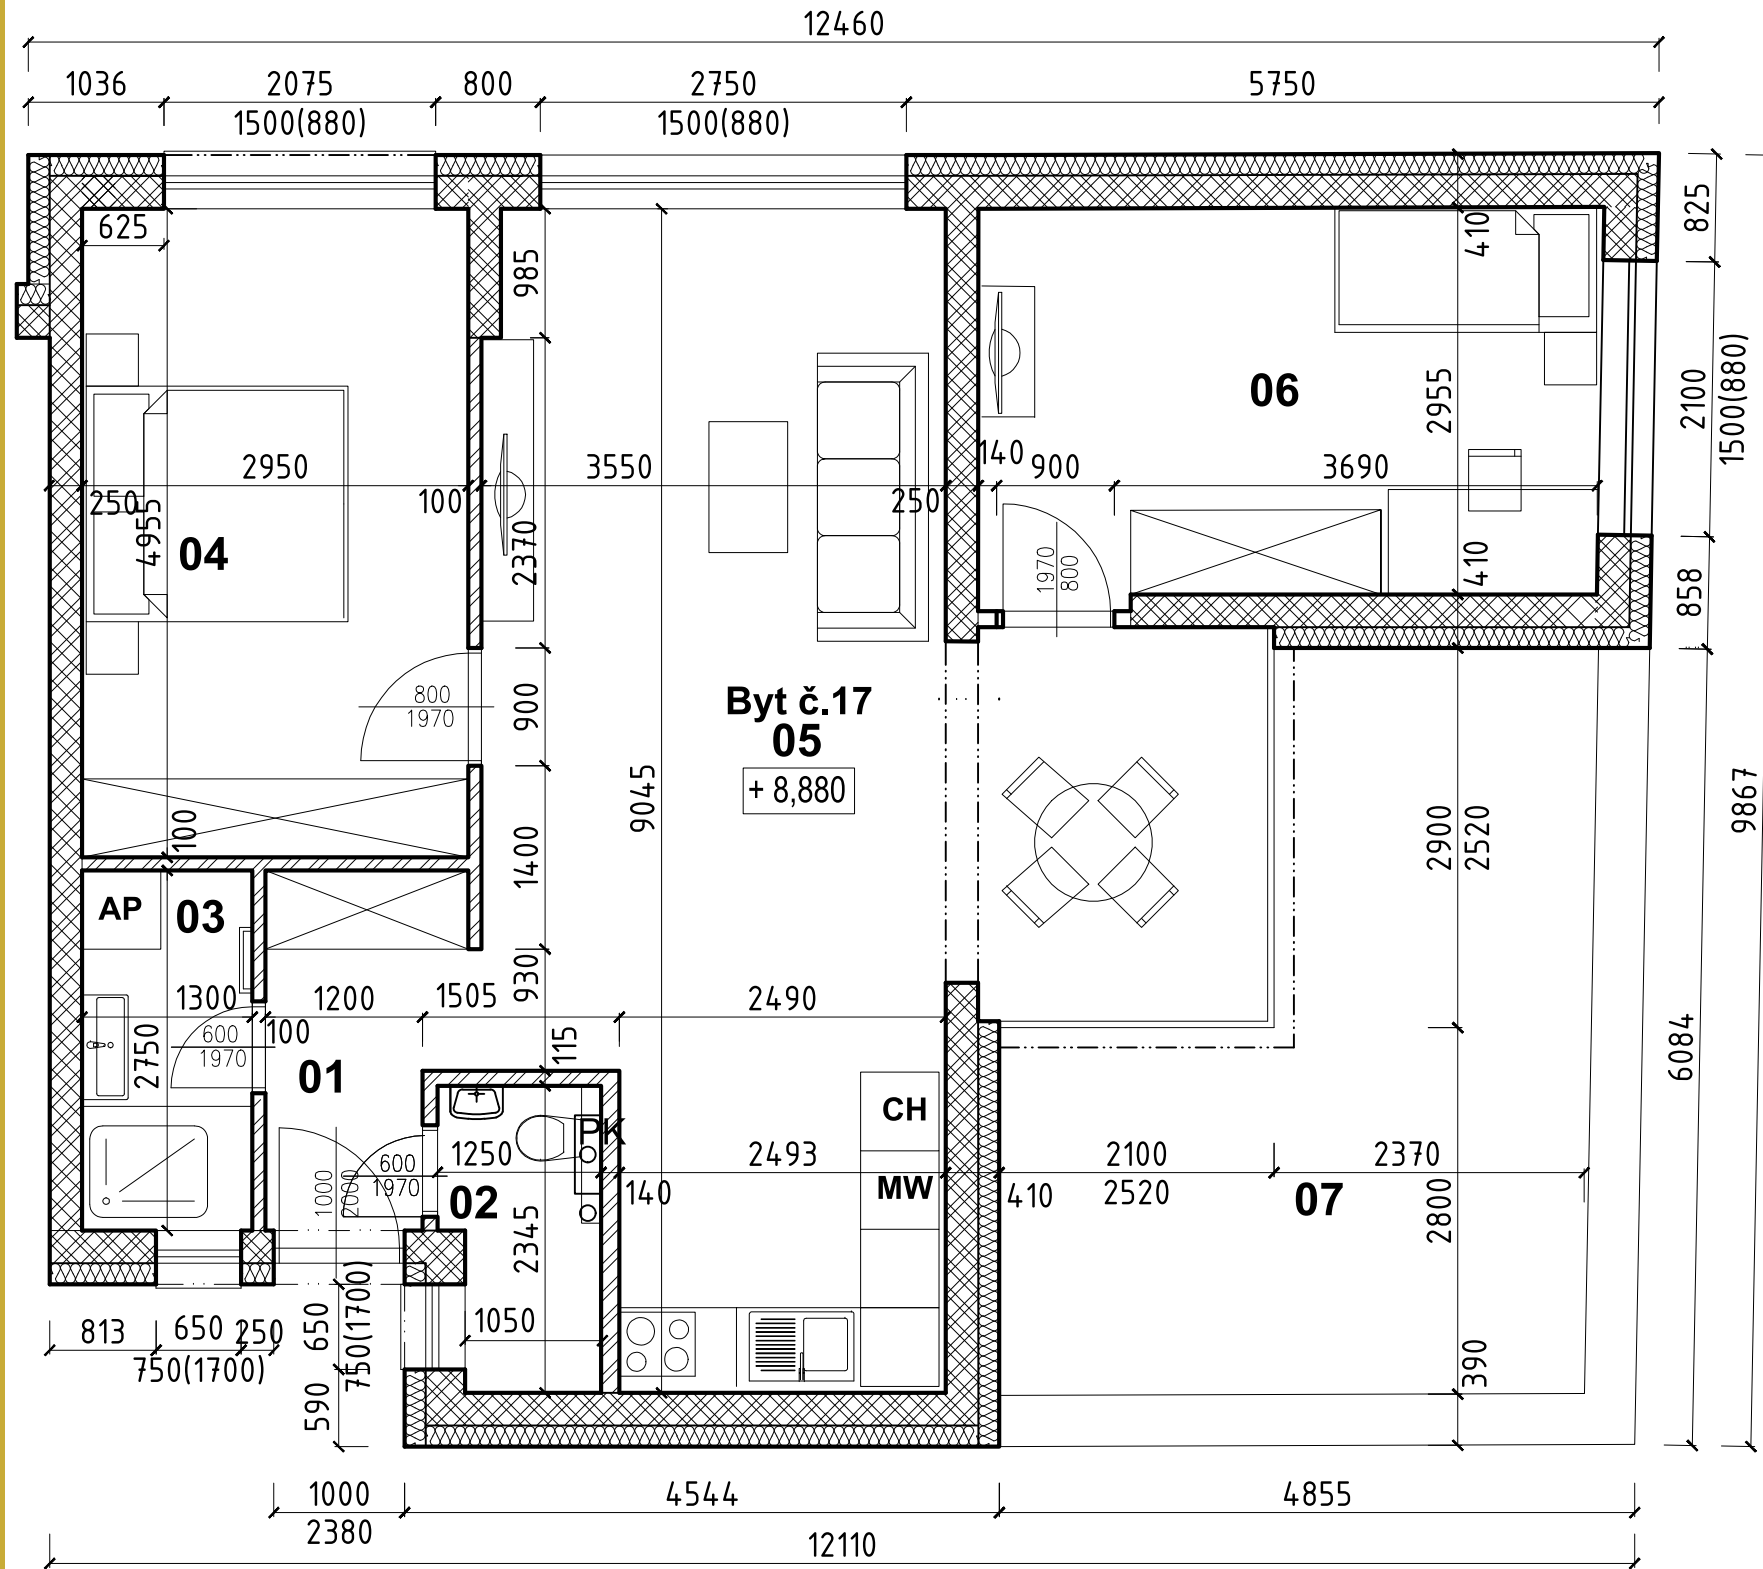

### LEGENDA MIESTNOSTÍ

Č.m.	Názov miestnosti	[m2] Plocha
01	Chodba	4,06
02	WC	2,67
03	Kúpeľňa	3,57
04	Spáľňa	14,62
05	Obývačka, kuchyňa	36,65
06	Detská Izba	14,19
07	Terasa	19,71
<b>SPOLU</b>		<b>95,47</b>