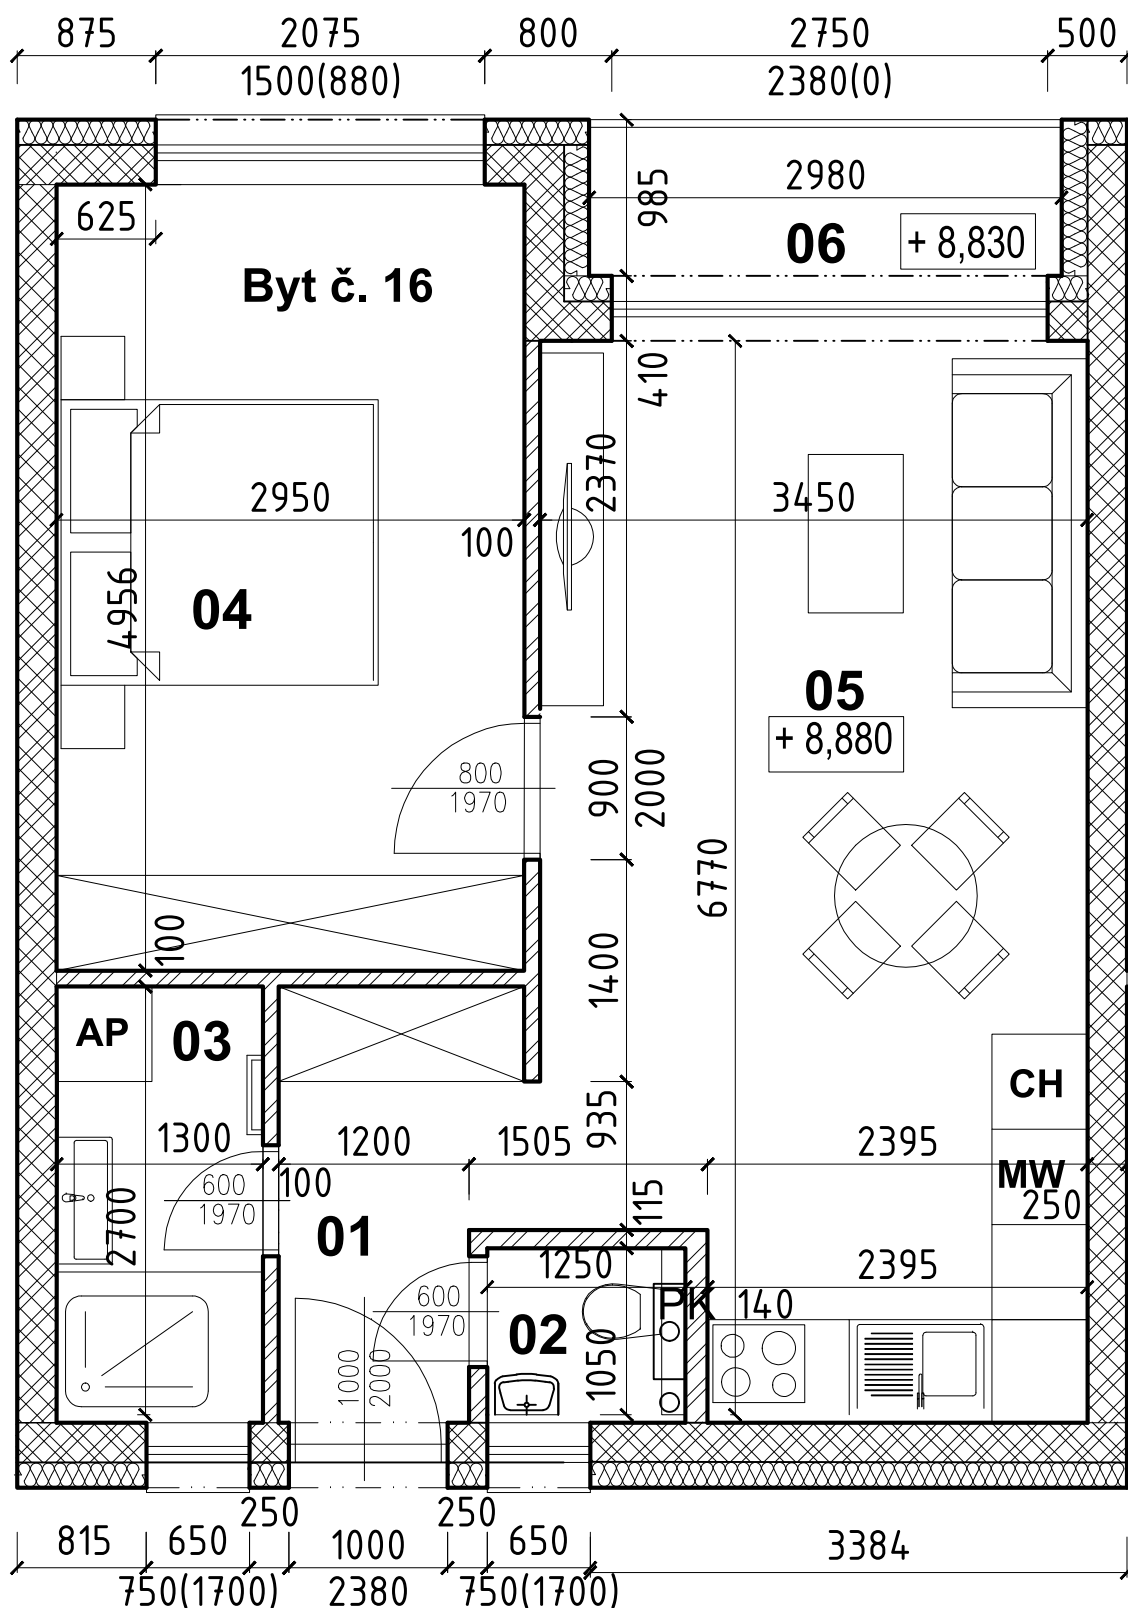

BYTOVÝ DOM - SKOROCEL

BYT číslo 16 - 4.NP

LEGENDA MIESTNOSTÍ

	Č.m.	Názov miestnosti	[m2] Plocha
BYT číslo 17	01	Chodba	3,87
	02	WC	1,31
	03	Kúpeľňa	3,51
	04	Spálňa	14,47
	05	Obývačka, kuchyňa	22,55
	06	Loggia	3,38
SPOLU			49,09