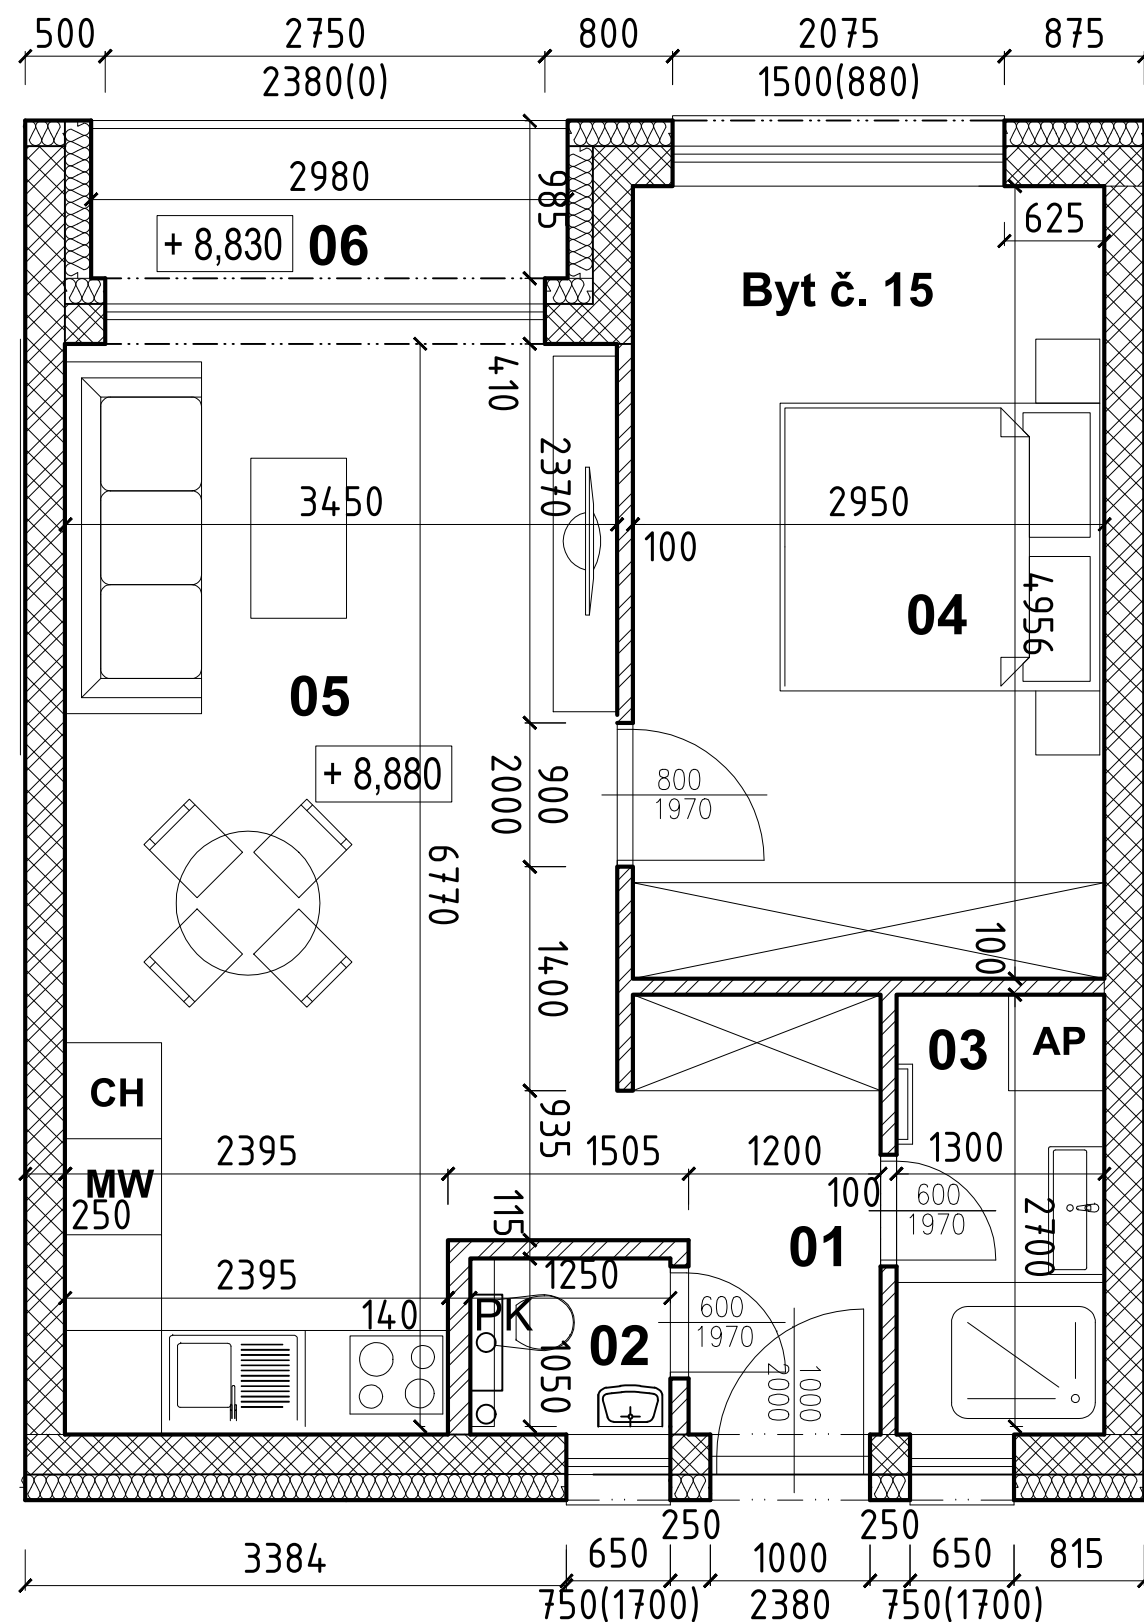

## BYT číslo 15 - 4.NP

### LEGENDA MIESTNOSTÍ

	Č.m.	Názov miestnosti	[m2] Plocha
<b>BYT číslo 15</b>	01	Chodba	3,87
	02	WC	1,31
	03	Kúpeľňa	3,51
	04	Spálňa	14,47
	05	Obývačka, kuchyňa	22,55
	06	Loggia	3,38
<b>SPOLU</b>			<b>49,09</b>