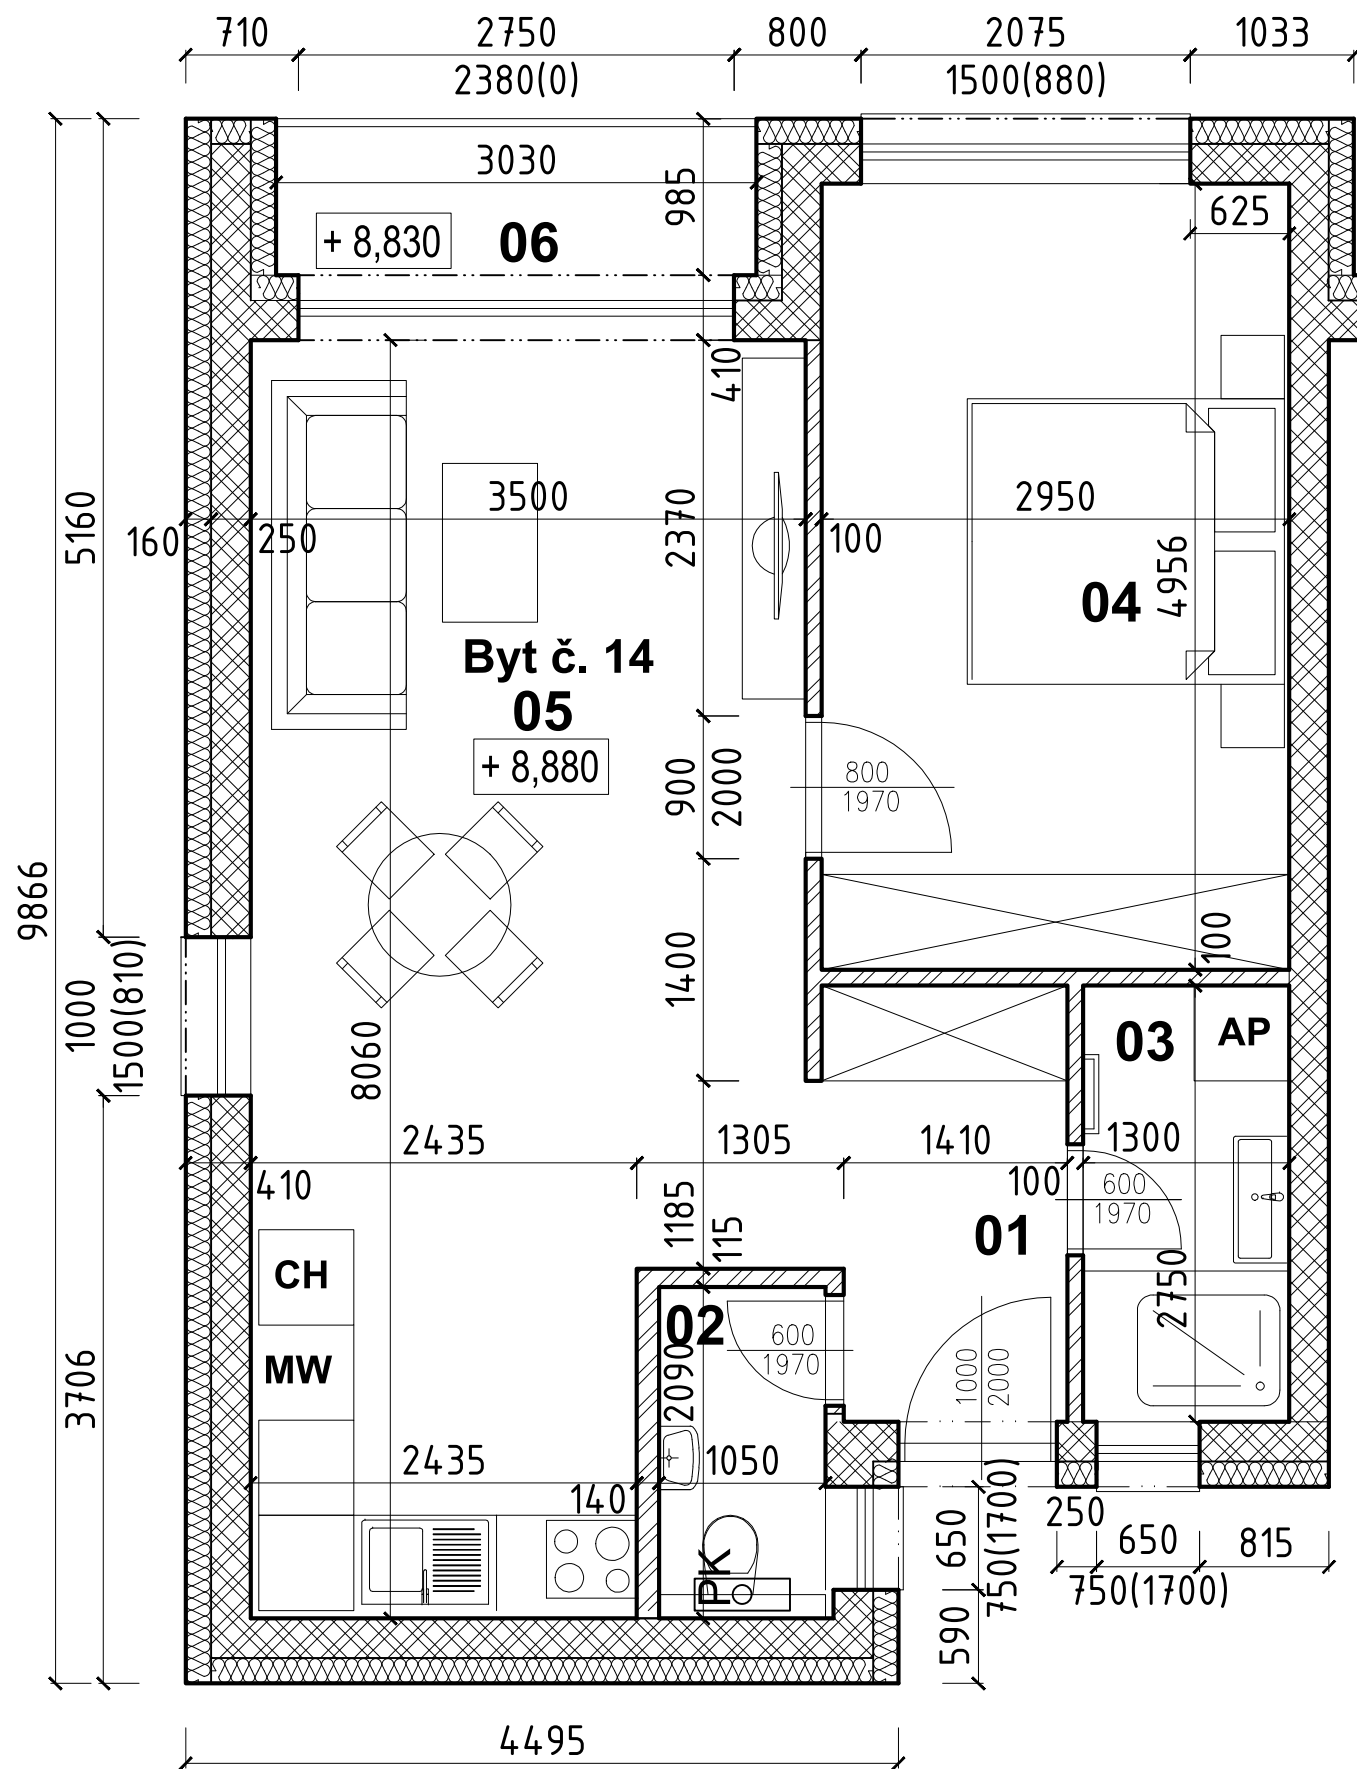

Skorocel

### LEGENDA MIESTNOSTÍ

	Č.m.	Názov miestnosti	[m2] Plocha
BYT číslo 14	01	Chodba	4,38
	02	WC	2,2
	03	Kúpeľňa	3,57
	04	Spálňa	14,62
	05	Obývačka, kuchyňa	26,27
	06	Loggia	3,43
SPOLU			54,47