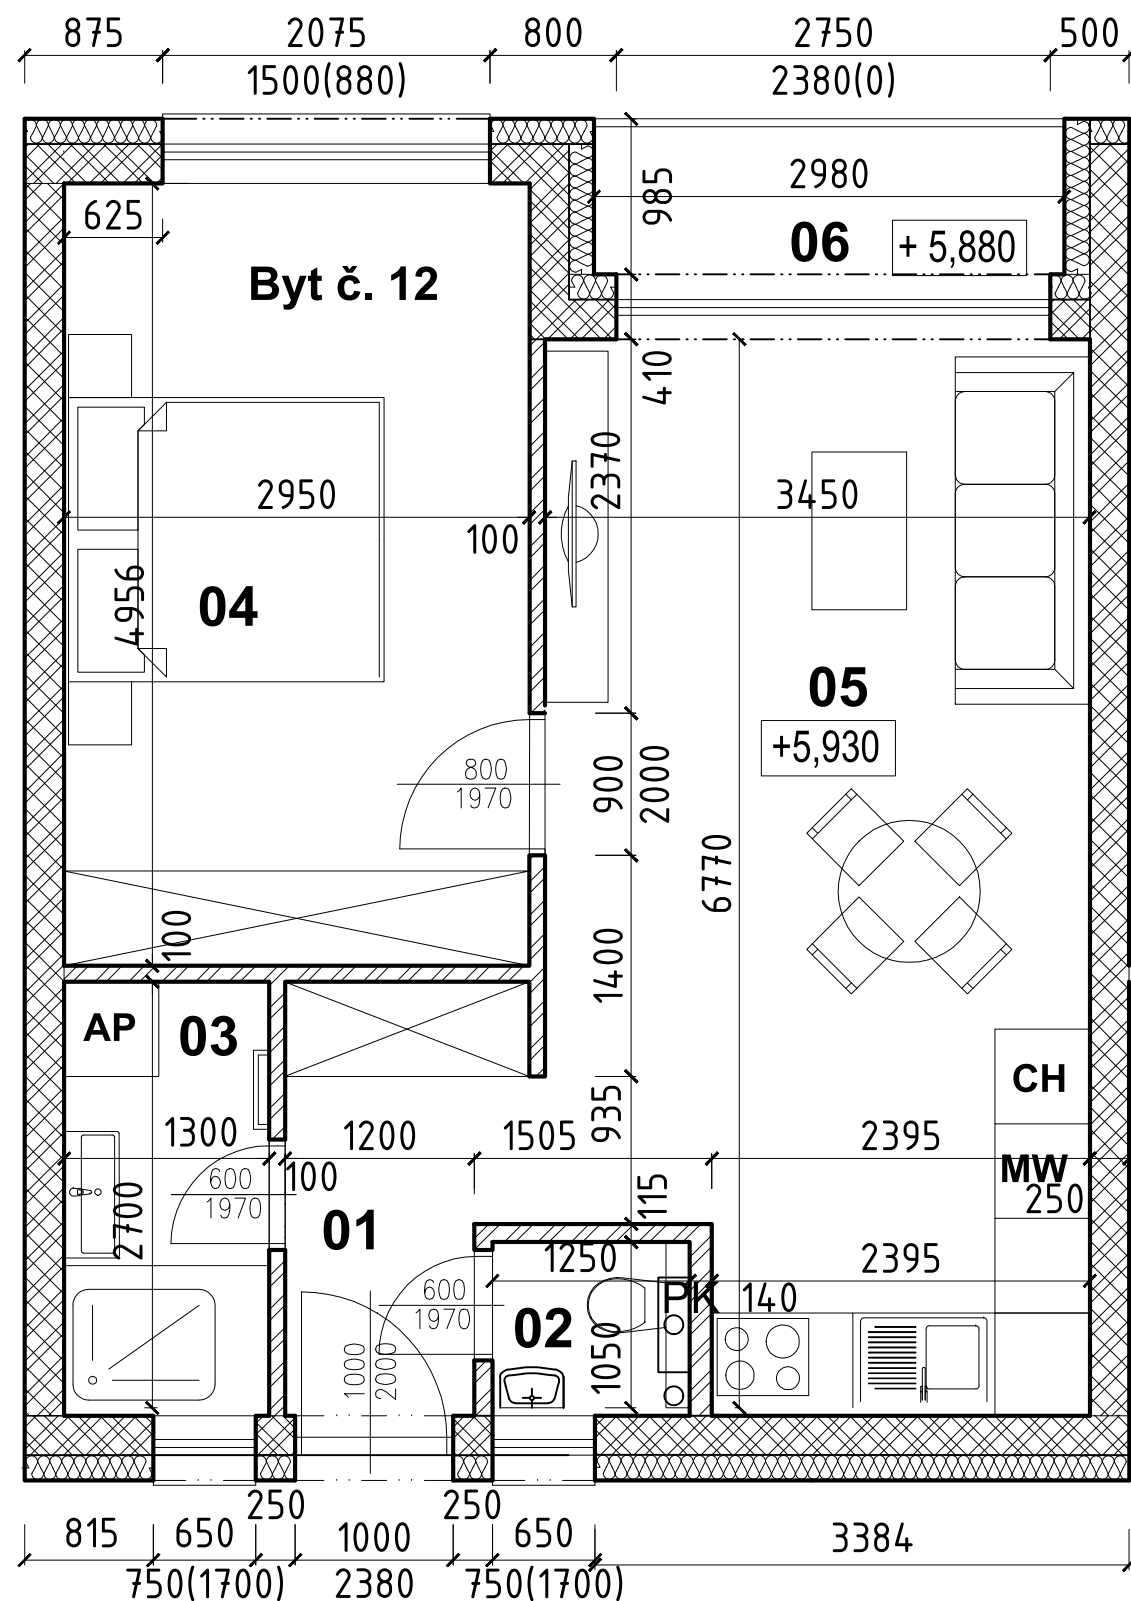

Skorocel

## BYT číslo 12 - 3.NP

### LEGENDA MIESTNOSTÍ

	Č.m.	Názov miestnosti	[m <sup>2</sup> ] Plocha
BYT číslo 12	01	Chodba	3,87
	02	WC	1,31
	03	Kúpeľňa	3,51
	04	Spálňa	14,47
	05	Obývačka, kuchyňa	22,55
	06	Loggia	3,38
SPOLU			49,09