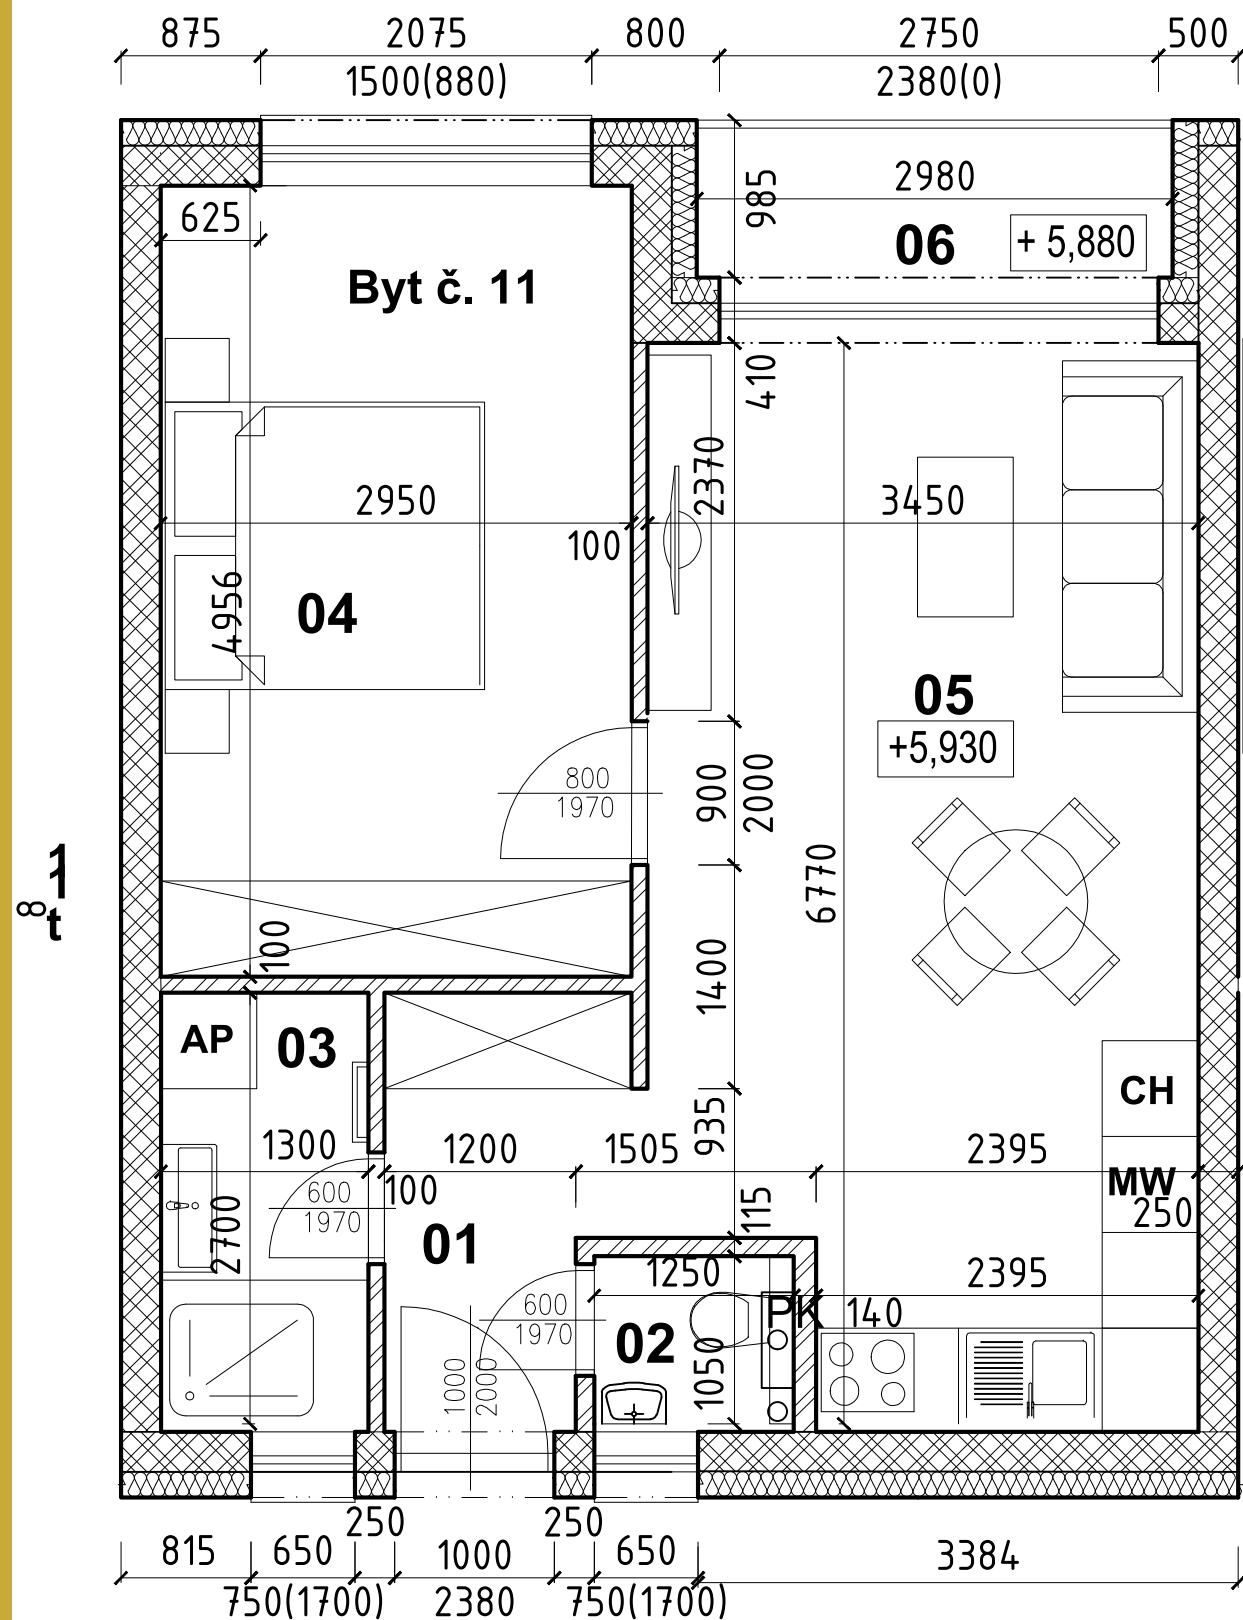

Skorocel

BYTOVÝ DOM - SKOROCEL

BYT číslo 11 - 3.NP

LEGENDA MIESTNOSTÍ

	Č.m.	Názov miestnosti	[m2] Plocha
BYT číslo 11	01	Chodba	3,87
	02	WC	1,31
	03	Kúpeľňa	3,51
	04	Spálňa	14,47
	05	Obývačka, kuchyňa	22,55
	06	Loggia	3,38
SPOLU			49,09