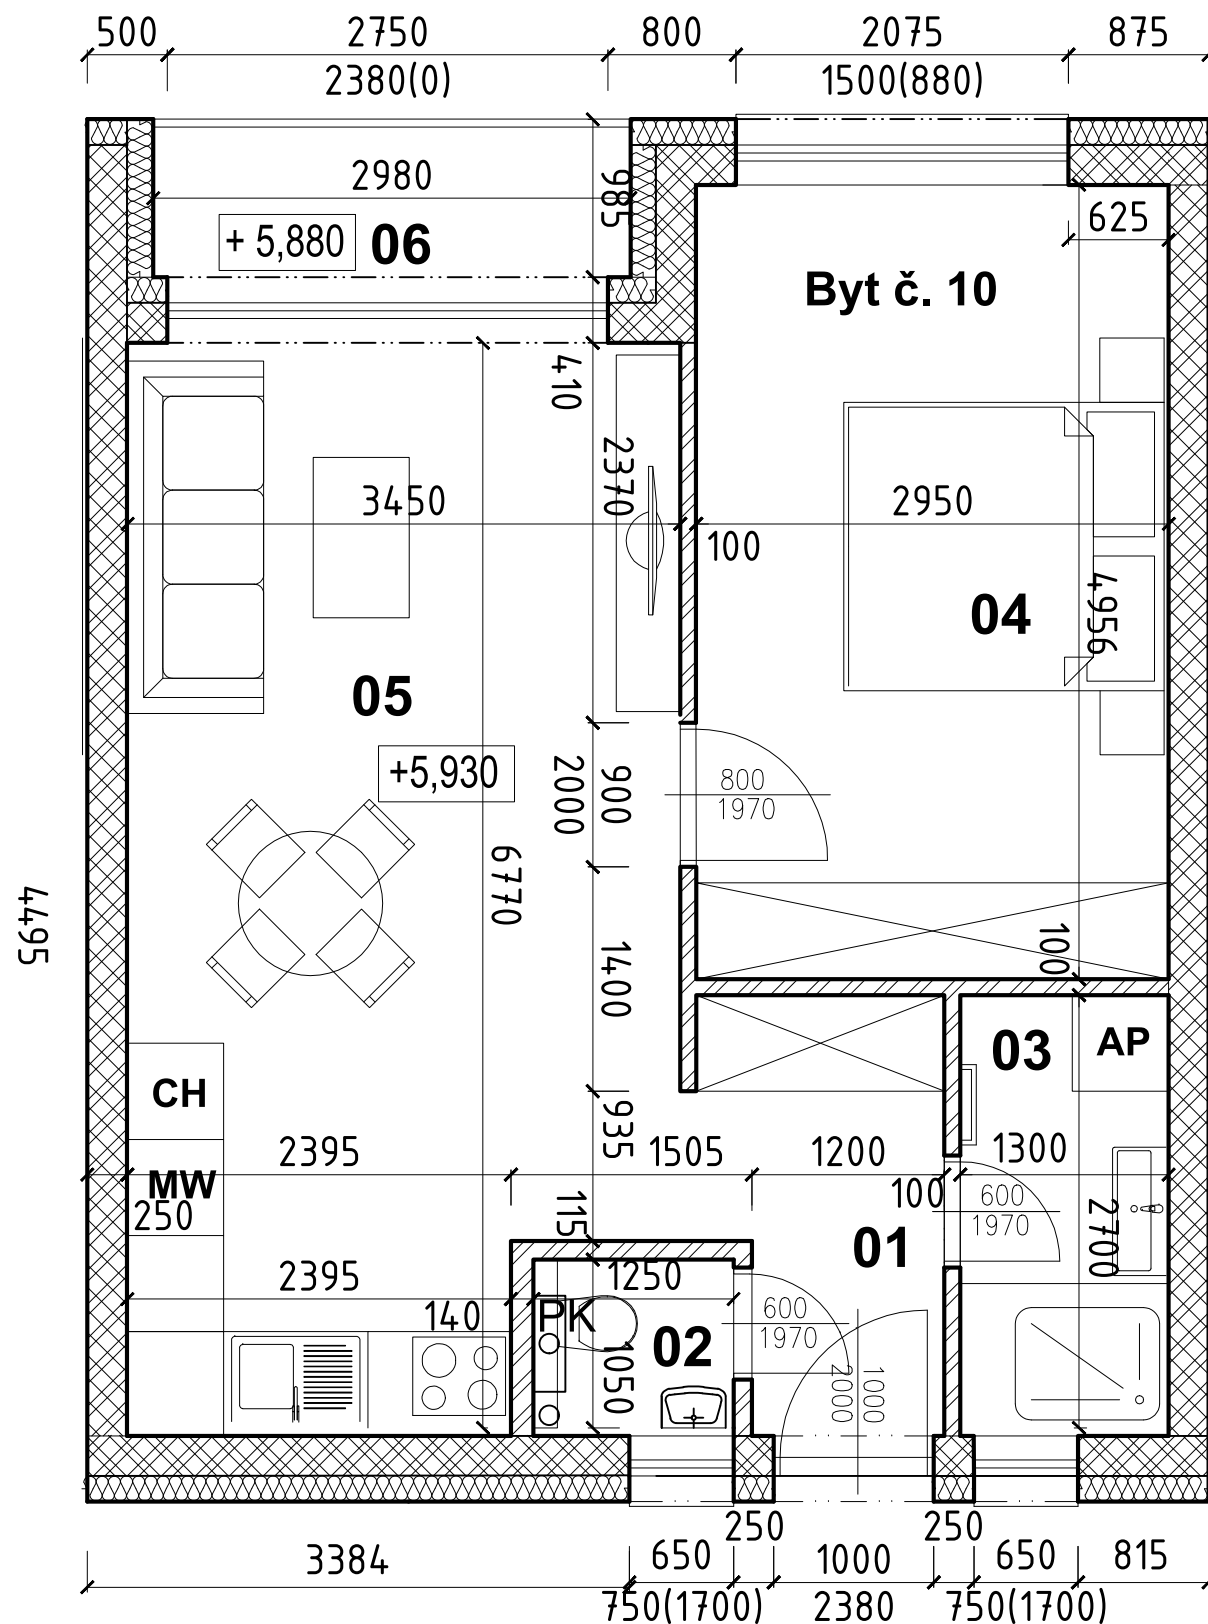

BYTOVÝ DOM - SKOROCEL

BYT číslo 10 - 3.NP

LEGENDA MIESTNOSTÍ

	Č.m.	Názov miestnosti	[m2] Plocha
BYT číslo 10	01	Chodba	3,87
	02	WC	1,31
	03	Kúpeľňa	3,51
	04	Spálňa	14,47
	05	Obývačka, kuchyňa	22,55
	06	Loggia	3,38
SPOLU			49,09