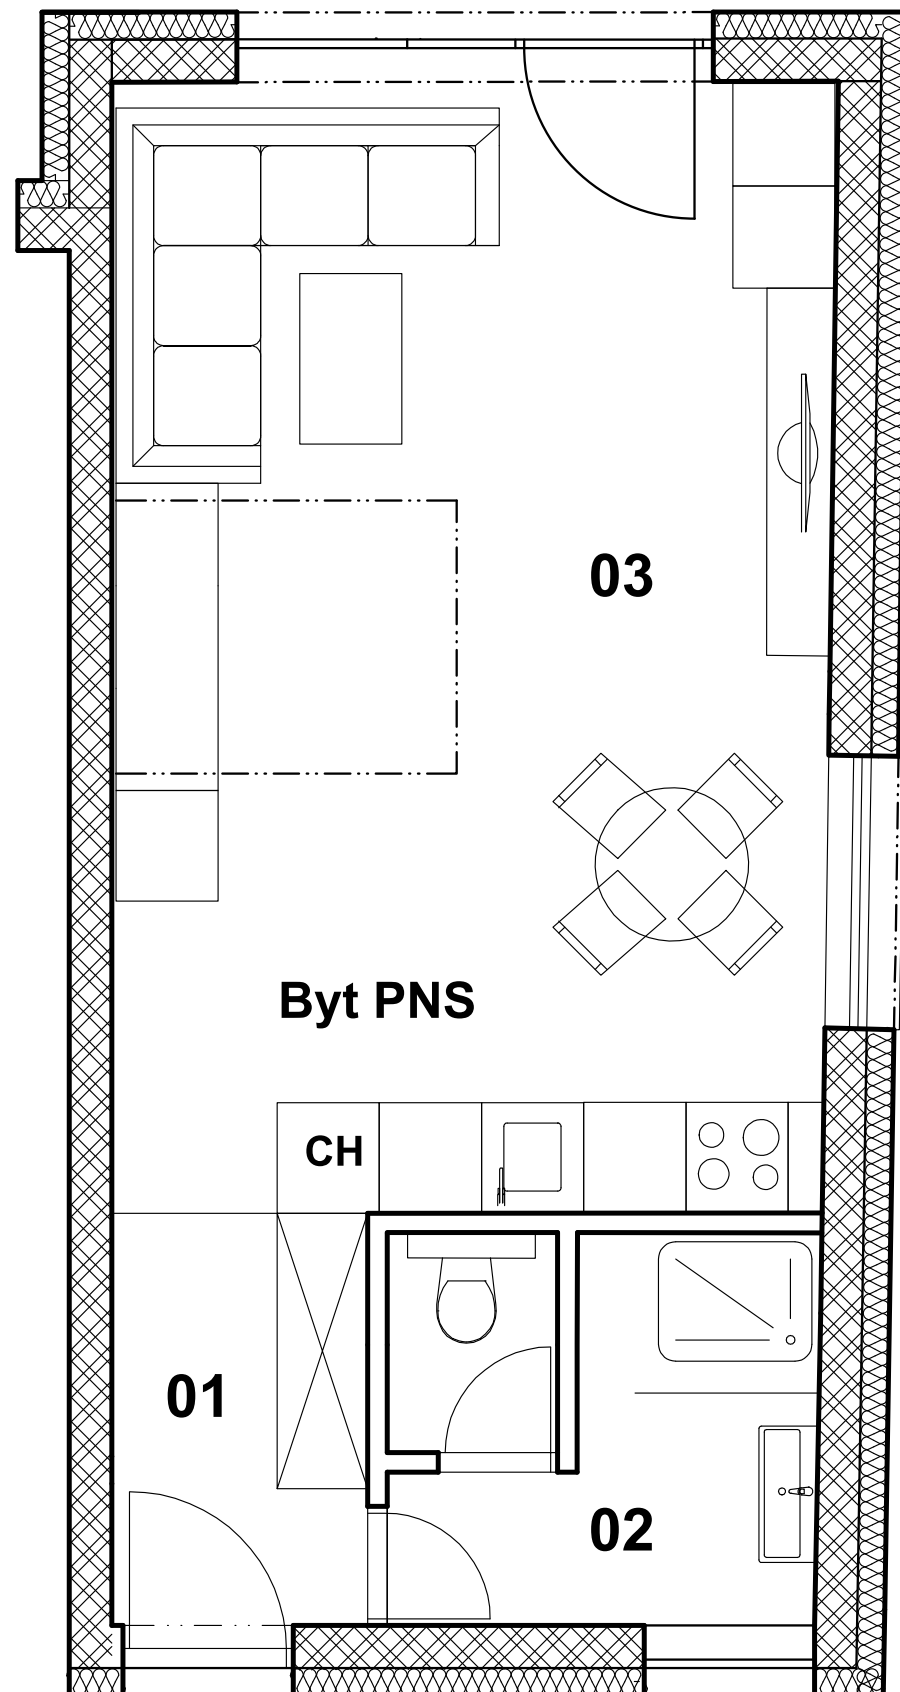

BYTOVÝ DOM - SKOROCEL

Byt PNS - 2.NP

LEGENDA MIESTNOSTÍ

	Č.m.	Názov miestnosti	[m2] Plocha
byt PNS	01	Chodba	3,62
	02	Kúpeľňa	5,82
	03	Obývačka, kuchyňa	31,35
	04	Pivnica	1,71
Podlahová plocha bytu			42,50
Exteriér			28,65
SPOLU			71,15