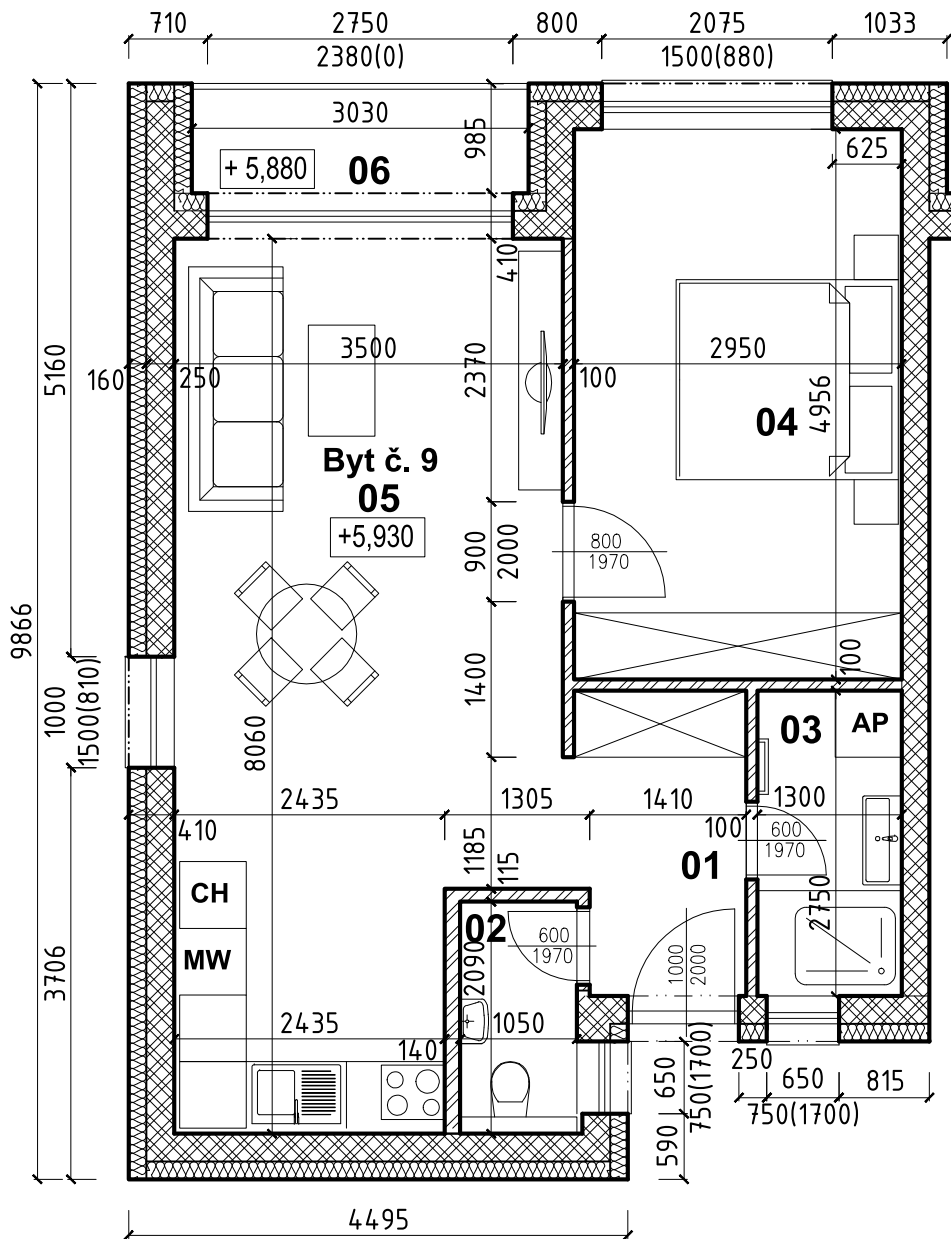

Šafrán

BYTOVÝ DOM - ŠAFRÁN

BYT číslo 9 - 3.NP

LEGENDA MIESTNOSTÍ

	Č.m.	Názov miestnosti	[m2]
BYT číslo 9	01	Chodba	4,38
	02	WC	2,2
	03	Kúpeľňa	3,57
	04	Spáľňa	14,62
	05	Obývačka, kuchyňa	26,27
	06	Loggia	3,43
SPOLU			54,47