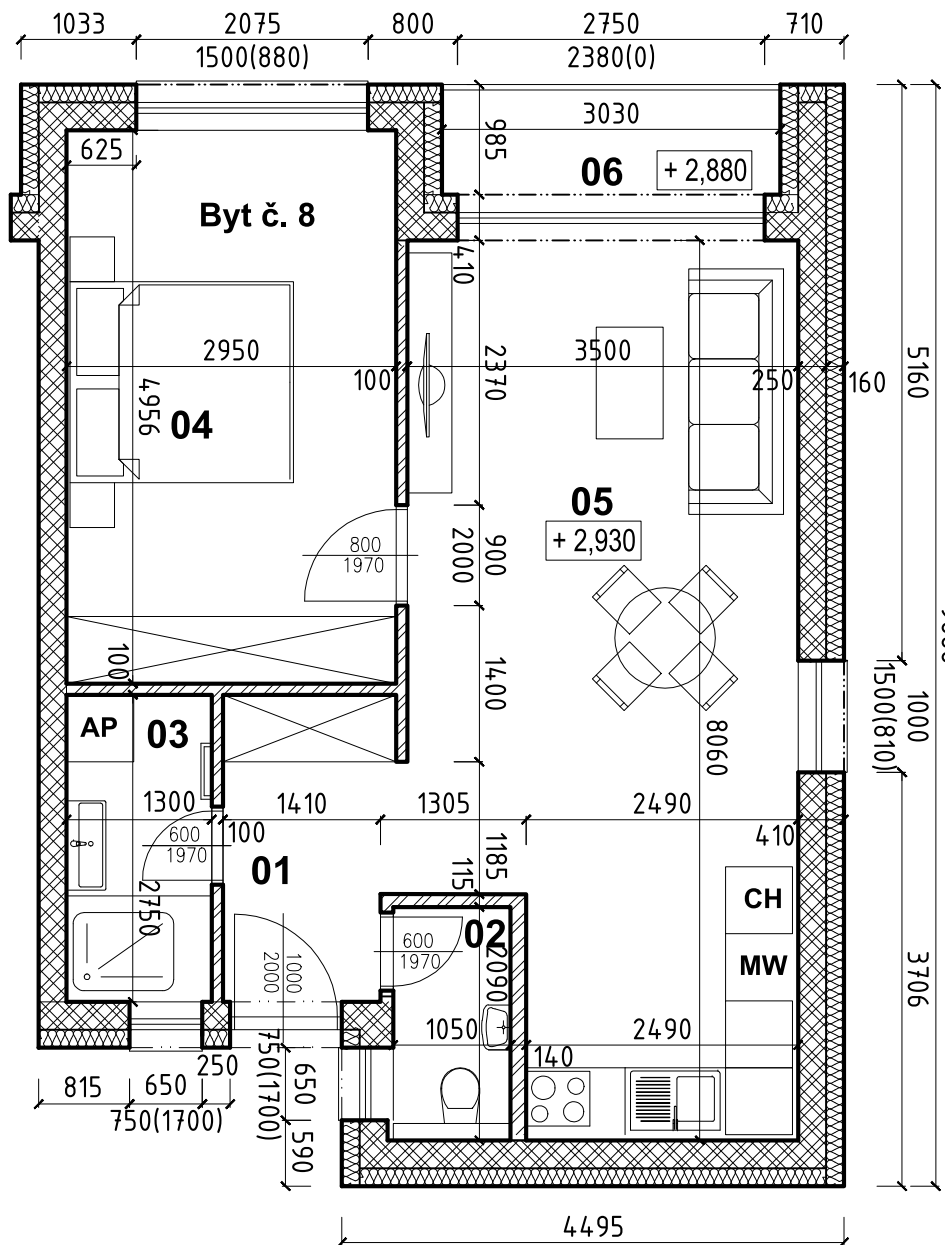

Šafrán

BYTOVÝ DOM - ŠAFRÁN

BYT číslo 8 - 2.NP

LEGENDA MIESTNOSTÍ

	Č.m.	Názov miestnosti	Plocha [m ²]
BYT číslo 8	01	Chodba	3,93
	02	WC	2,73
	03	Kúpeľňa	3,57
	04	Spáľňa	14,47
	05	Obývačka, kuchyňa	26,40
	06	Loggia	3,43
SPOLU			54,53