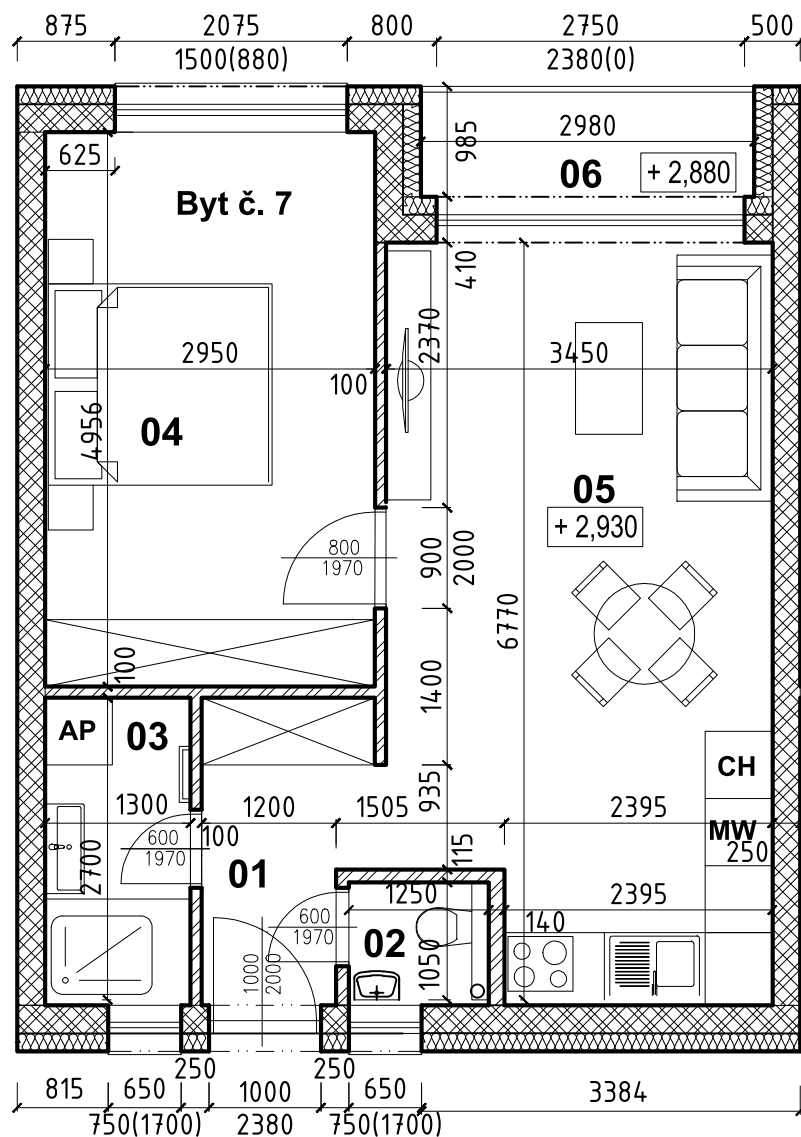

Šafrán

BYTOVÝ DOM - ŠAFRÁN

BYT číslo 7 - 2.NP

LEGENDA MIESTNOSTÍ

	Č.m.	Názov miestnosti	[m2] Plocha
BYT číslo 7	01	Chodba	3,87
	02	WC	1,31
	03	Kúpeľňa	3,51
	04	Spálňa	14,47
	05	Obývačka, kuchyňa	22,55
	06	Loggia	3,38
SPOLU			49,09