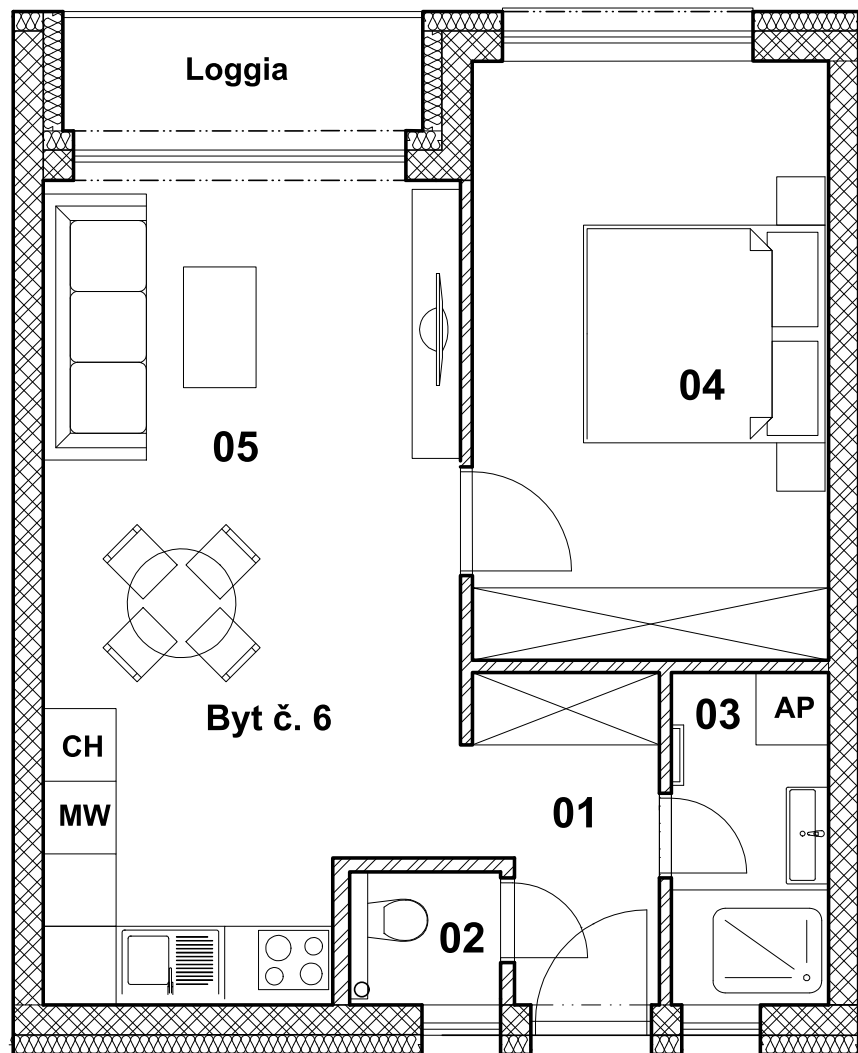

Šafrán

BYTOVÝ DOM - ŠAFRÁN

BYT číslo 6 - 2.NP

LEGENDA MIESTNOSTÍ

	Č.m.	Názov miestnosti	[m2] Plocha
BYT číslo 6	01	Chodba	3,93
	02	WC	1,38
	03	Kúpeľňa	3,57
	04	Spálňa	14,62
	05	Obývačka, kuchyňa	22,55
	06	Pivnica	1,61
Podlahová plocha bytu			47,66

Loggia 3,43

SPOLU 51,09

ORIENTÁCIA A POLOHA

KONTAKT

www.paludzka.sk

+421 911 809 999

info@paludzka.sk

PREDAJCA