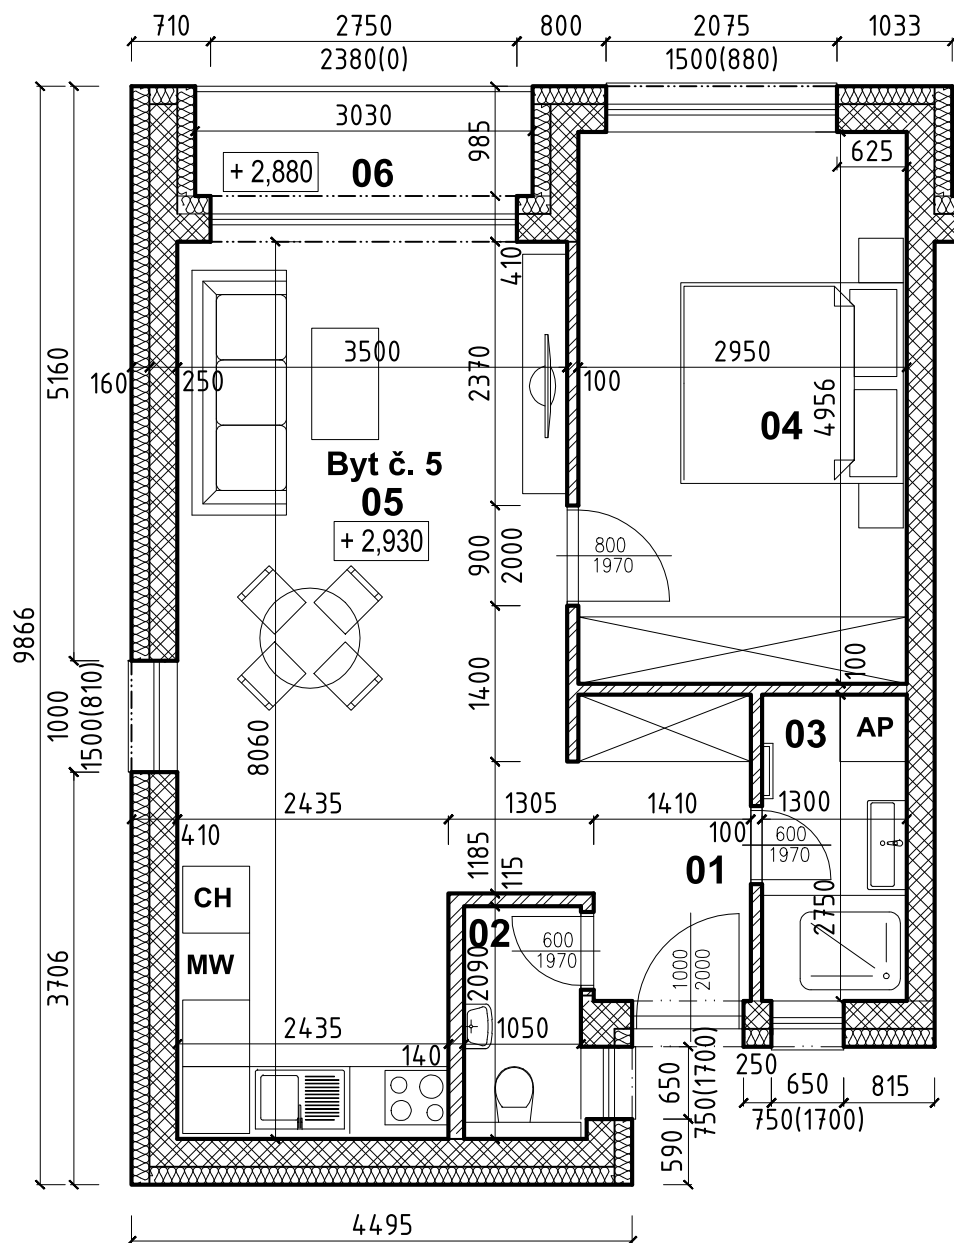

Šafrán

BYTOVÝ DOM - ŠAFRÁN

BYT číslo 5 - 2.NP

LEGENDA MIESTNOSTÍ

	Č.m.	Názov miestnosti	[m ²]
BYT číslo 5	01	Chodba	4,38
	02	WC	2,2
	03	Kúpeľňa	3,57
	04	Spáľňa	14,62
	05	Obývačka, kuchyňa	26,27
	06	Loggia	3,43
SPOLU			54,47