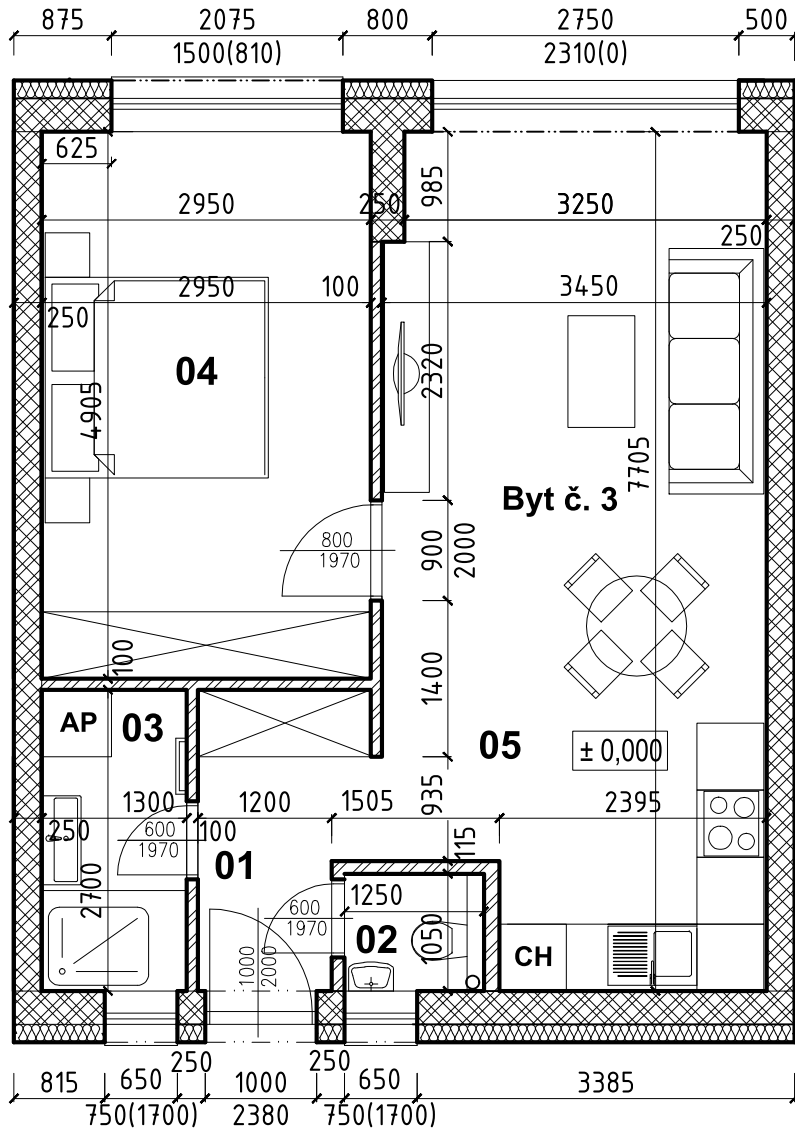

Šafrán

BYTOVÝ DOM - ŠAFRÁN

BYT číslo 3 - 1.NP

LEGENDA MIESTNOSTÍ

	Č.m.	Názov miestnosti	[m2] Plocha
BYT číslo 3	01	Chodba	3,87
	02	WC	1,31
	03	Kúpeľňa	3,51
	04	Spáľňa	14,47
	05	Obývačka, kuchyňa	25,15
SPOLU			48,31
Záhrada			37
CELKOM			85,31