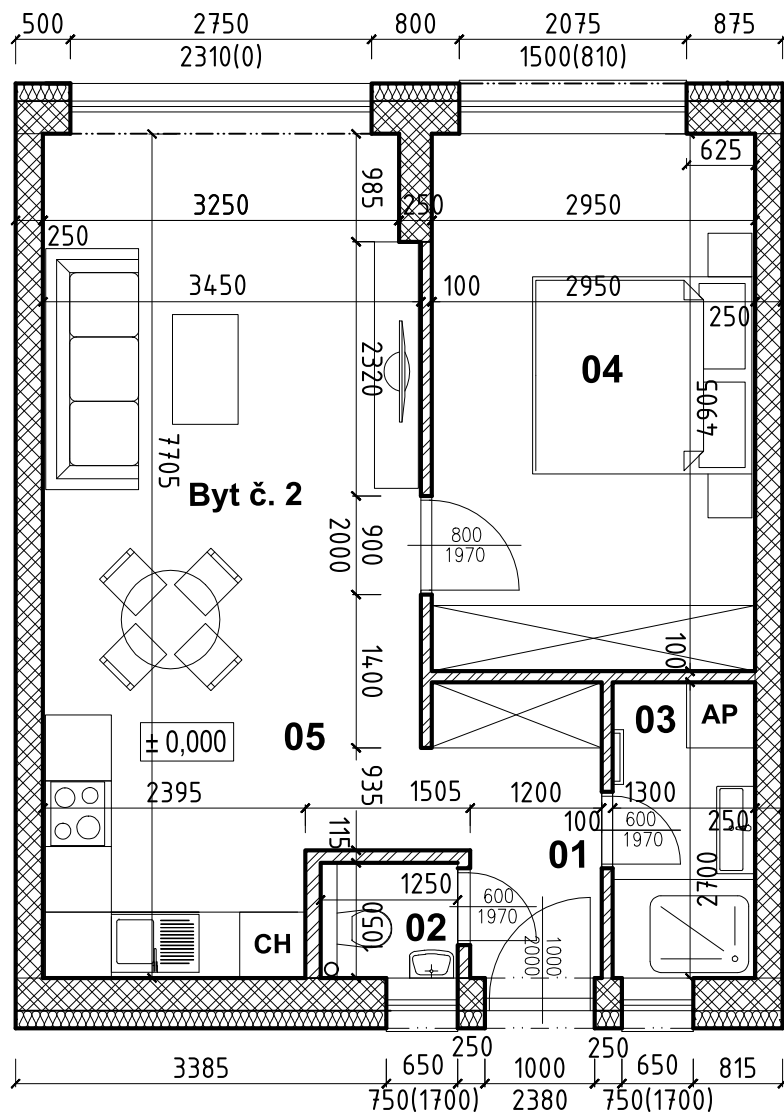

Šafrán

BYTOVÝ DOM - ŠAFRÁN

BYT číslo 2 - 1.NP

LEGENDA MIESTNOSTÍ

	Č.m.	Názov miestnosti	[m ²] Plocha
BYT číslo 2	01	Chodba	3,87
	02	WC	1,31
	03	Kúpeľňa	3,51
	04	Spáľňa	14,47
	05	Obývačka, kuchyňa	25,15
SPOLU			48,31
Záhrada			37
CELKOM			85,31