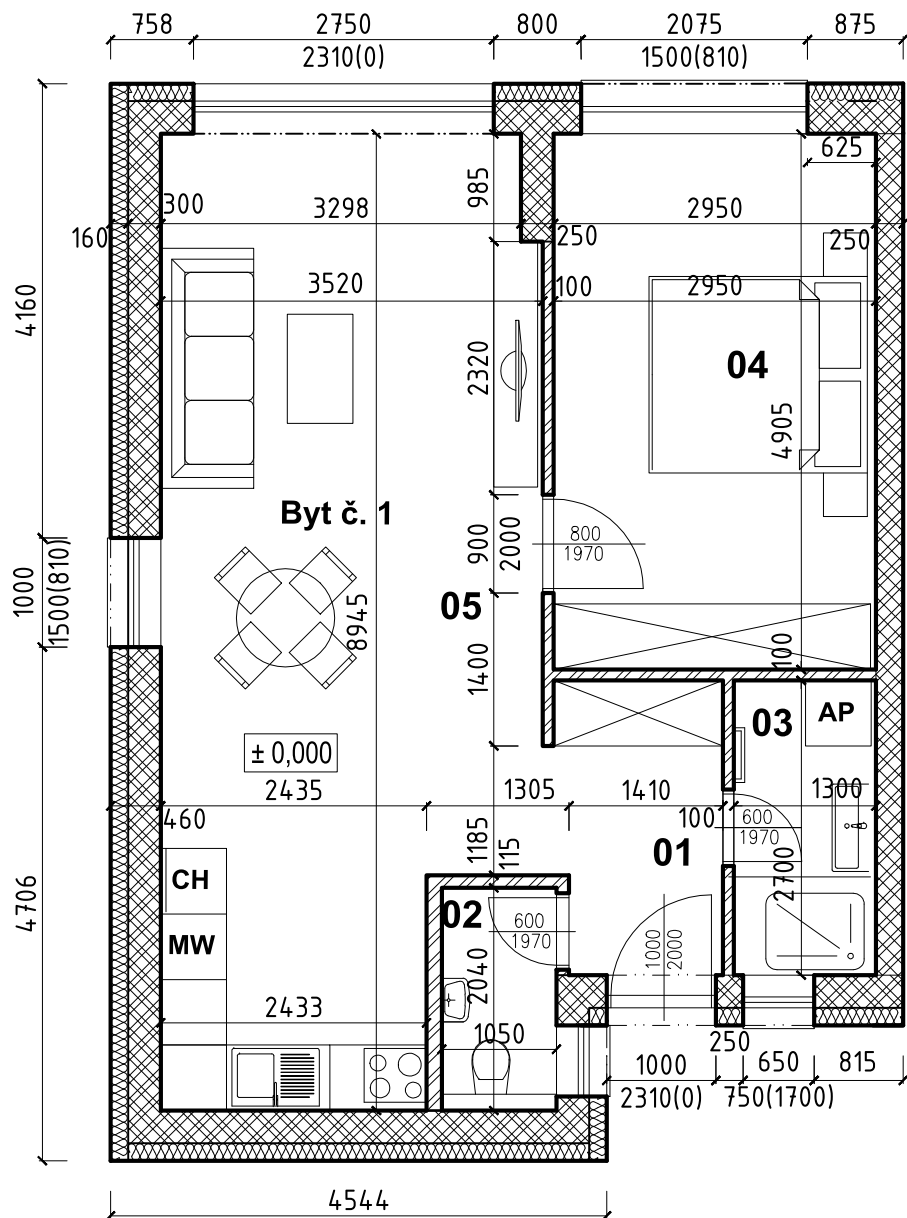

## BYT číslo 1 - 1.NP

### LEGENDA MIESTNOSTÍ

	Č.m.	Názov miestnosti	[m <sup>2</sup> ]
BYT číslo 1	01	Chodba	4,36
	02	WC	2,14
	03	Kúpeľňa	3,50
	04	Spáľňa	14,47
	05	Obývačka, kuchyňa	29,35
	SPOLU		53,82
		Záhrada	39
	CELKOM		92,82