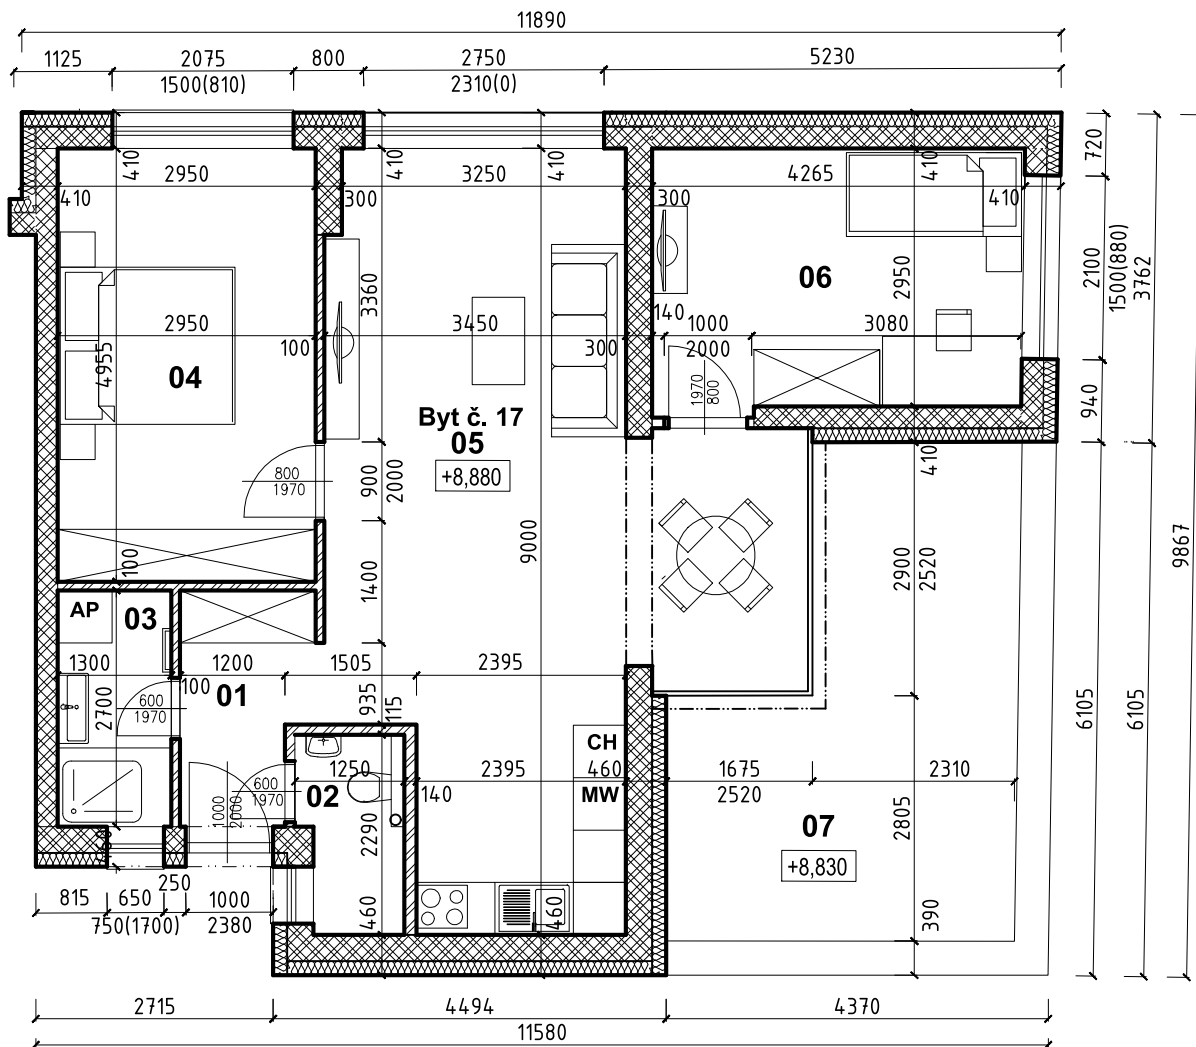

Šafrán

BYTOVÝ DOM - ŠAFRÁN

BYT číslo 17 - 4.NP

LEGENDA MIESTNOSTÍ

Č.m.	Názov miestnosti	[m ²]
01	Chodba	3,87
02	WC	2,60
03	Kúpeľňa	3,51
04	Spálňa	14,62
05	Obývačka, kuchyňa	34,87
06	Detská Izba	12,68
07	Terasa	18,13
SPOLU		90,28