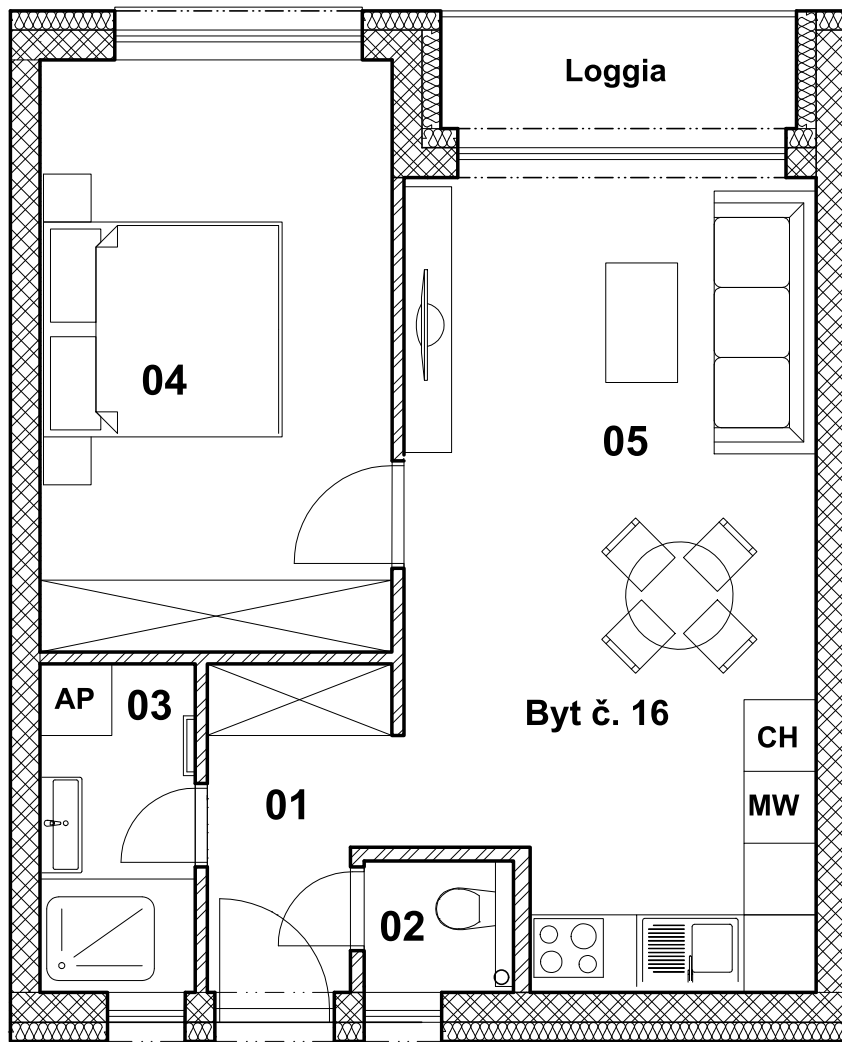

Šafrán

BYTOVÝ DOM - ŠAFRÁN

BYT číslo 16 - 4.NP

LEGENDA MIESTNOSTÍ

	Č.m.	Názov miestnosti	[m2] Plocha
BYT číslo 16	01	Chodba	3,93
	02	WC	1,38
	03	Kúpeľňa	3,57
	04	Spálňa	14,62
	05	Obývačka, kuchyňa	22,55
	06	Pivnica	1,61
Podlahová plocha bytu			47,66

Loggia 3,43

SPOLU 51,09

ORIENTÁCIA A POLOHA

KONTAKT

www.paludzka.sk

+421 911 809 999

info@paludzka.sk

PREDAJCA