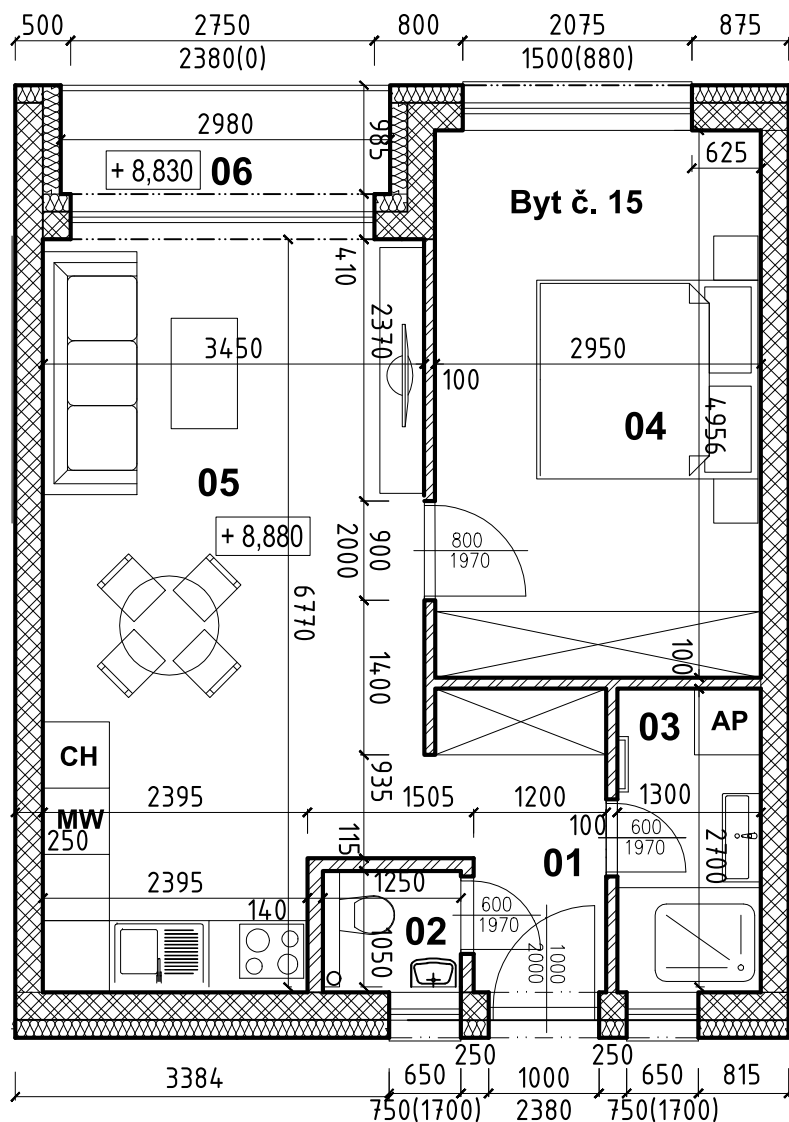

## BYT číslo 15 - 4.NP

### LEGENDA MIESTNOSTÍ

	Č.m.	Názov miestnosti	[m2] Plocha
BYT číslo 15	01	Chodba	3,87
	02	WC	1,31
	03	Kúpeľňa	3,51
	04	Spáľňa	14,47
	05	Obývačka, kuchyňa	22,55
	06	Loggia	3,38
SPOLU			49,09