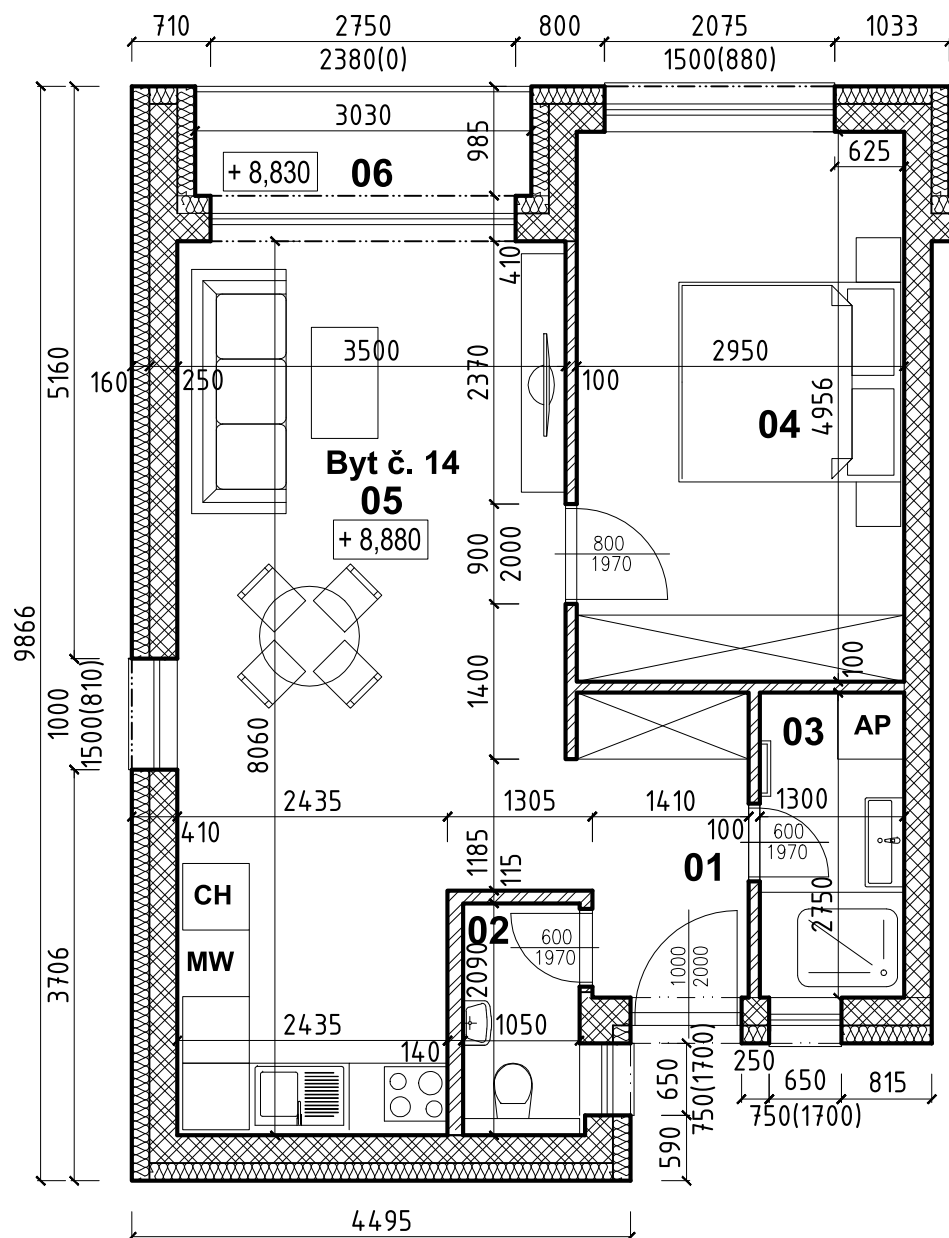

Šafrán

BYTOVÝ DOM - ŠAFRÁN

BYT číslo 14 - 4.NP

LEGENDA MIESTNOSTÍ

	Č.m.	Názov miestnosti	[m2] Plocha
BYT číslo 14	01	Chodba	4,38
	02	WC	2,2
	03	Kúpeľňa	3,57
	04	Spálňa	14,62
	05	Obývačka, kuchyňa	26,27
	06	Loggia	3,43
SPOLU			54,47