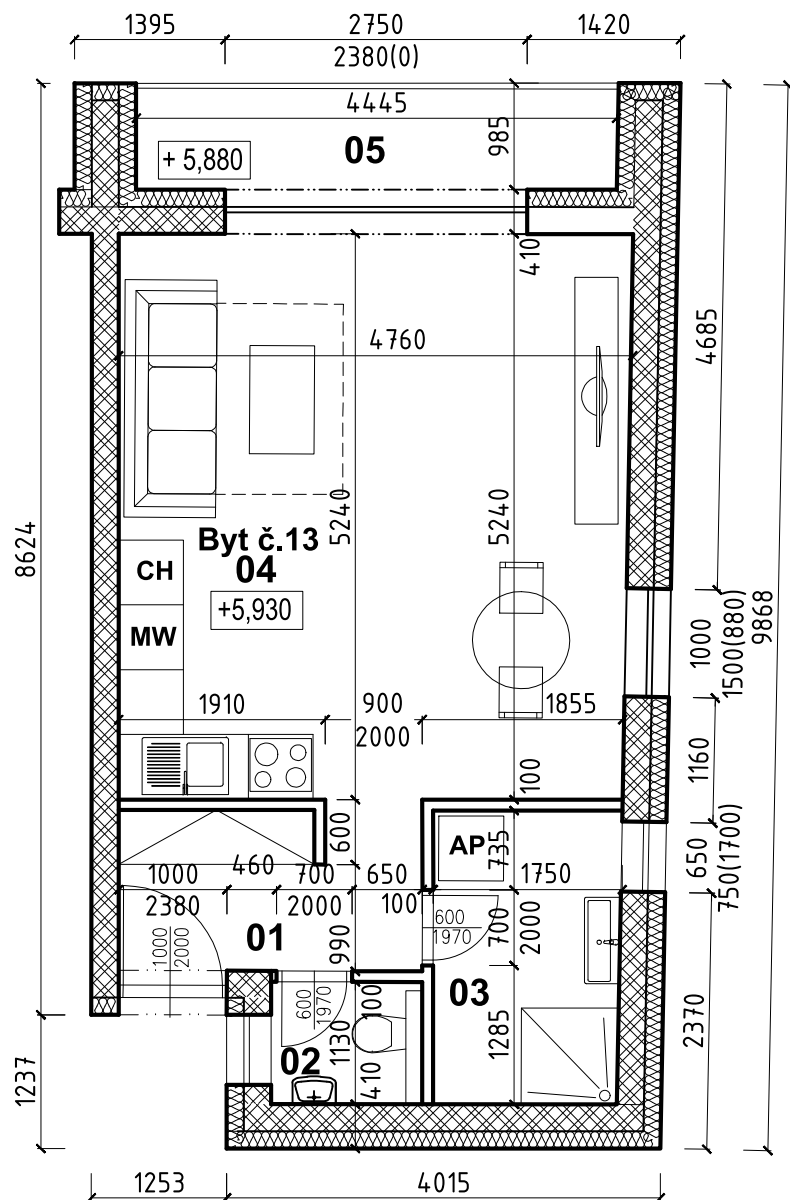

Šafrán

BYTOVÝ DOM - ŠAFRÁN

BYT číslo 13 - 3.NP

LEGENDA MIESTNOSTÍ

BYT číslo 13	Č.m.	Názov miestnosti	[m ²]
		Plocha	
	01	Chodba	4,36
	02	WC	1,59
	03	Kúpeľňa	3,36
	04	Spálňa, obývačka, kuchyňa	22,6
	05	Loggia	4,34
SPOLU			40,59