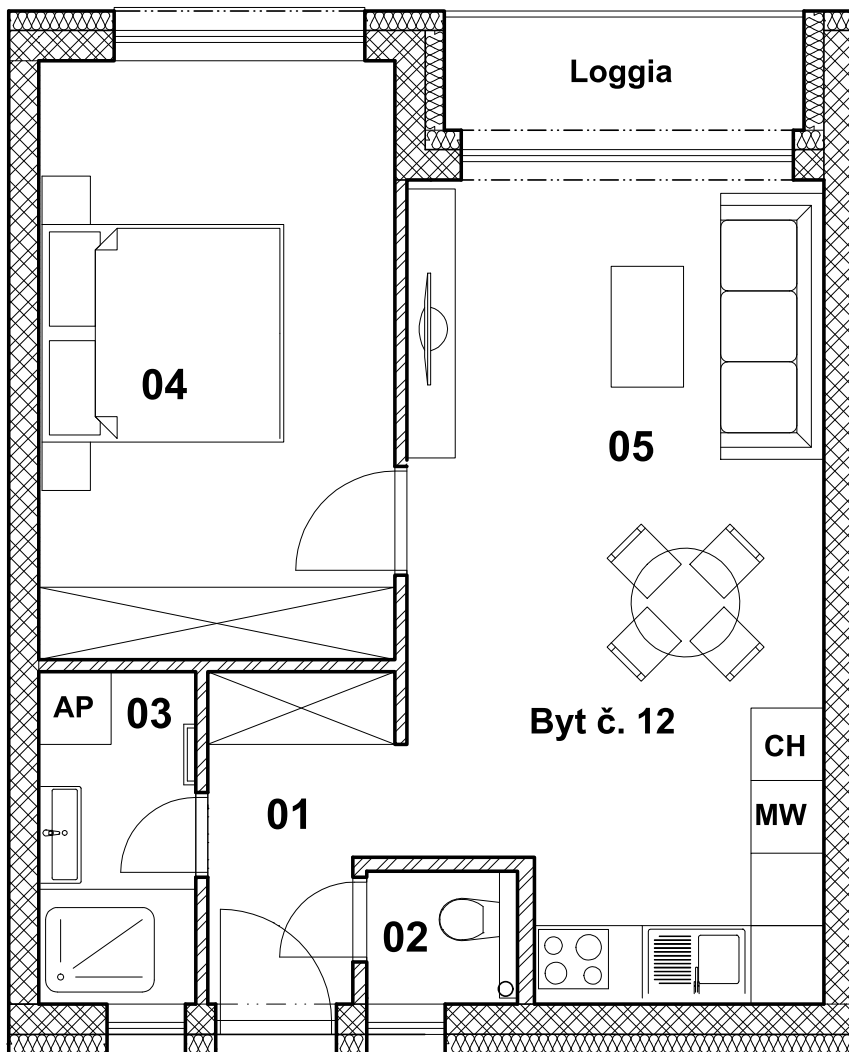

## BYT číslo 12 - 3.NP

## LEGENDA MIESTNOSTÍ

	Č.m.	Názov miestnosti	[m <sup>2</sup> ] Plocha
BYT číslo 12	01	Chodba	3,93
	02	WC	1,38
	03	Kúpeľňa	3,57
	04	Spáľňa	14,62
	05	Obývačka, kuchyňa	22,55
	06	Pivnica	1,61
		Podlahová plocha bytu	47,66