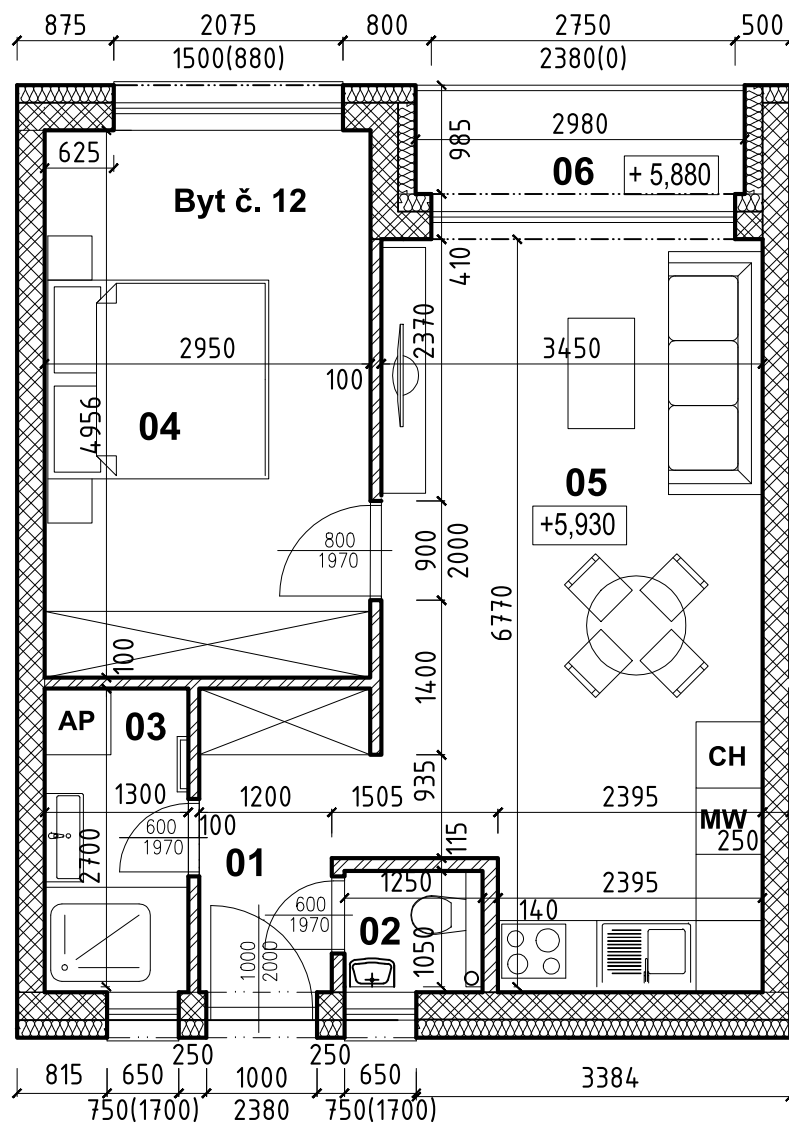

## BYT číslo 12 - 3.NP

### LEGENDA MIESTNOSTÍ

	Č.m.	Názov miestnosti	[m2] Plocha
BYT číslo 12	01	Chodba	3,87
	02	WC	1,31
	03	Kúpeľňa	3,51
	04	Spáľňa	14,47
	05	Obývačka, kuchyňa	22,55
	06	Loggia	3,38
SPOLU			49,09