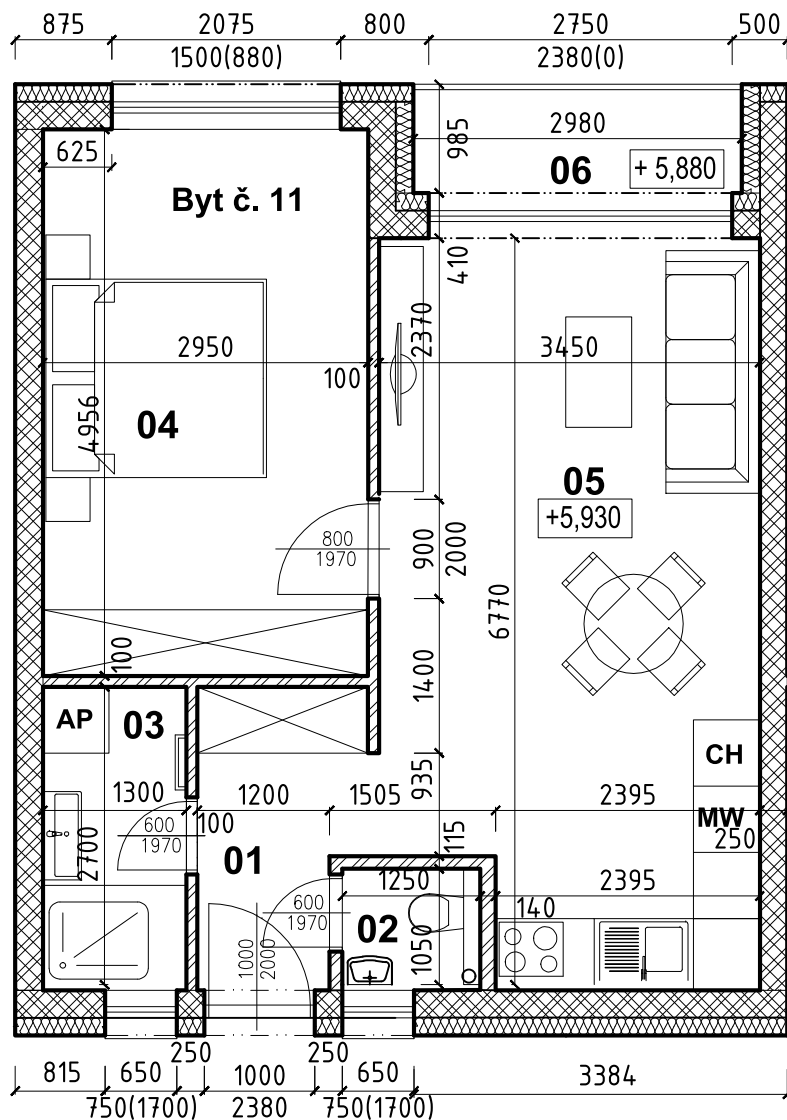

Šafrán

BYTOVÝ DOM - ŠAFRÁN

BYT číslo 11 - 3.NP

LEGENDA MIESTNOSTÍ

	Č.m.	Názov miestnosti	[m2] Plocha
BYT číslo 11	01	Chodba	3,87
	02	WC	1,31
	03	Kúpeľňa	3,51
	04	Spálňa	14,47
	05	Obývačka, kuchyňa	22,55
	06	Loggia	3,38
SPOLU			49,09