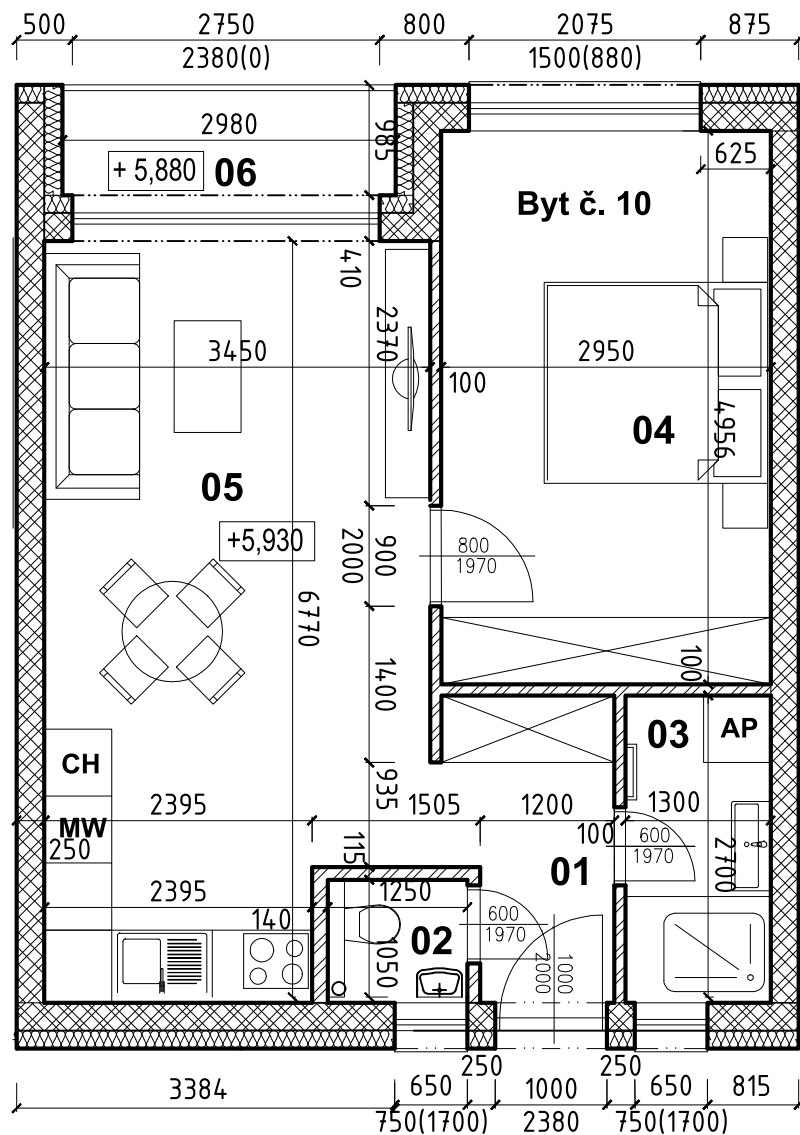

Šafrán

BYTOVÝ DOM - ŠAFRÁN

BYT číslo 10 - 3.NP

LEGENDA MIESTNOSTÍ

	Č.m.	Názov miestnosti	[m2] Plocha
BYT číslo 10	01	Chodba	3,87
	02	WC	1,31
	03	Kúpeľňa	3,51
	04	Spálňa	14,47
	05	Obývačka, kuchyňa	22,55
	06	Loggia	3,38
SPOLU			49,09