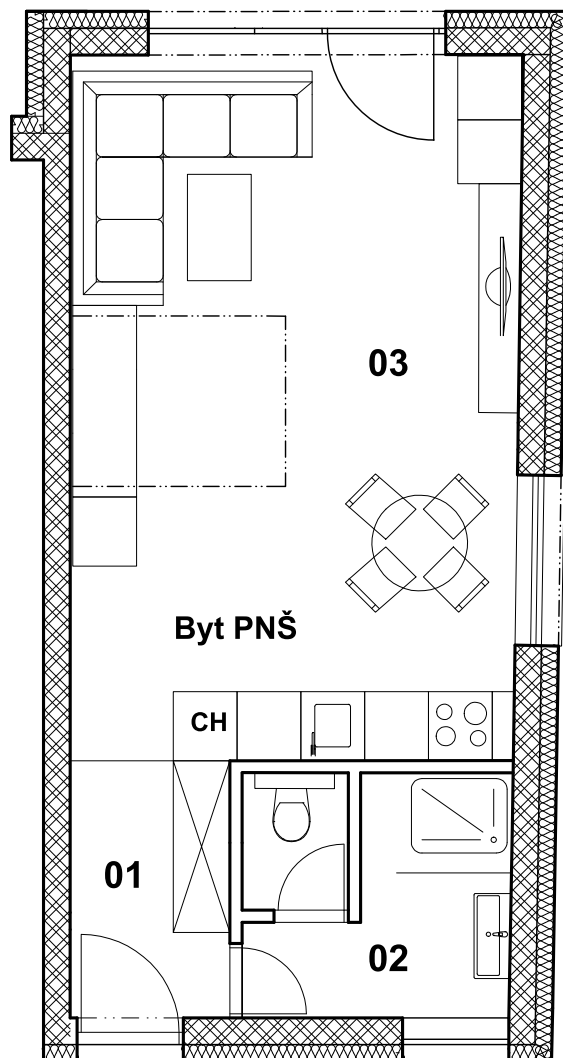

Šafrán

BYTOVÝ DOM - ŠAFRÁN

Byt PNŠ - 2.NP

LEGENDA MIESTNOSTÍ

	Č.m.	Názov miestnosti	[m ²]
byt PNŠ	01	Chodba	3,62
	02	Kúpeľňa	5,82
	03	Obývačka, kuchyňa	28,52
	04	Pivnica	1,71
Podlahová plocha bytu			39,67
Exteriér			28,30
SPOLU			67,97