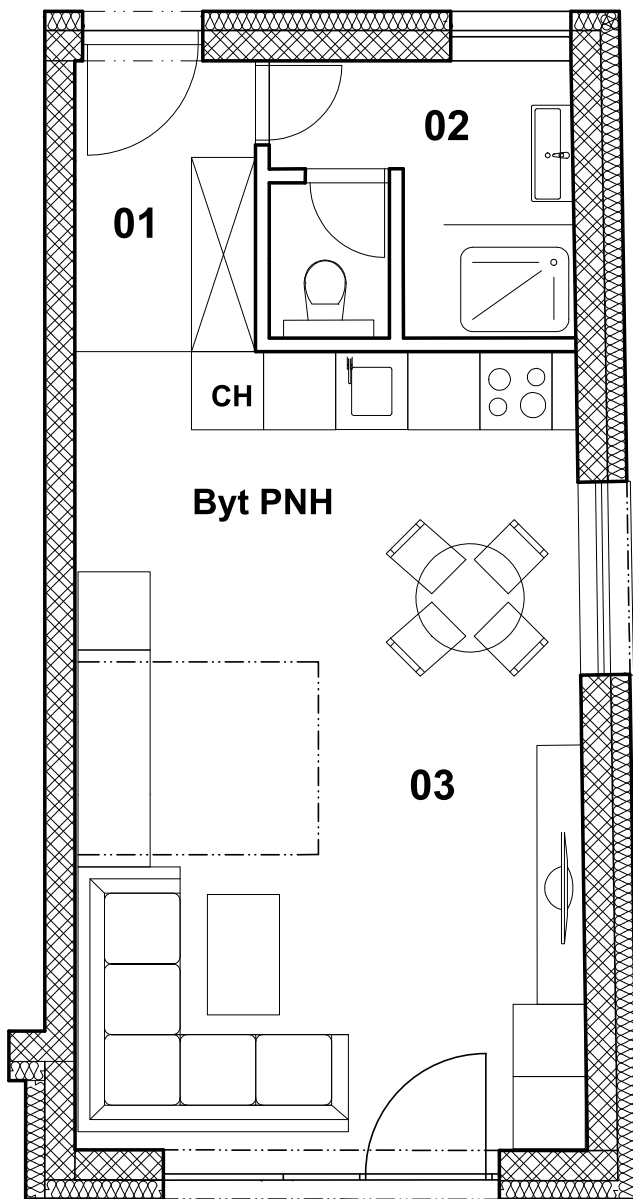

# BYTOVÝ DOM - HOREC

## LEGENDA MIESTNOSTÍ

	Č.m.	Názov miestnosti	[m <sup>2</sup> ]
byt PNH	01	Chodba	3,62
	02	Kúpeľňa	5,82
	03	Obývačka, kuchyňa	26,61
	04	Pivnica	1,60
Podlahová plocha bytu			37,65
Exteriér			21,50
<b>SPOLU</b>			<b>59,15</b>