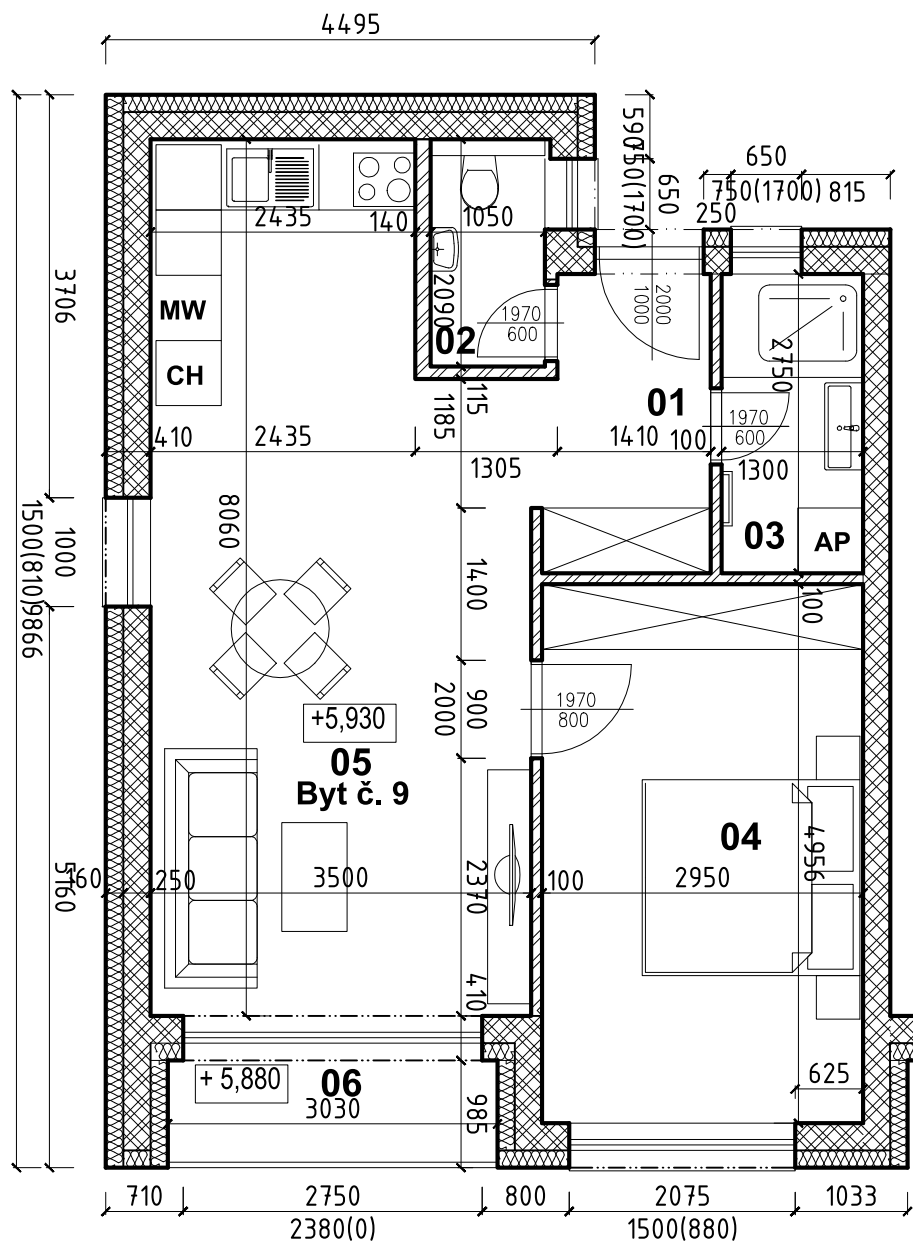

Horec

BYTOVÝ DOM - HOREC

BYT číslo 9 - 3.NP

LEGENDA MIESTNOSTÍ

| | Č.m. | Názov miestnosti | [m2] Plocha |
|-------------|------|-------------------|----------------|
| BYT číslo 9 | 01 | Chodba | 4,38 |
| | 02 | WC | 2,2 |
| | 03 | Kúpeľňa | 3,57 |
| | 04 | Spáľňa | 14,62 |
| | 05 | Obývačka, kuchyňa | 26,27 |
| | 06 | Loggia | 3,43 |
| SPOLU | | | 54,47 |