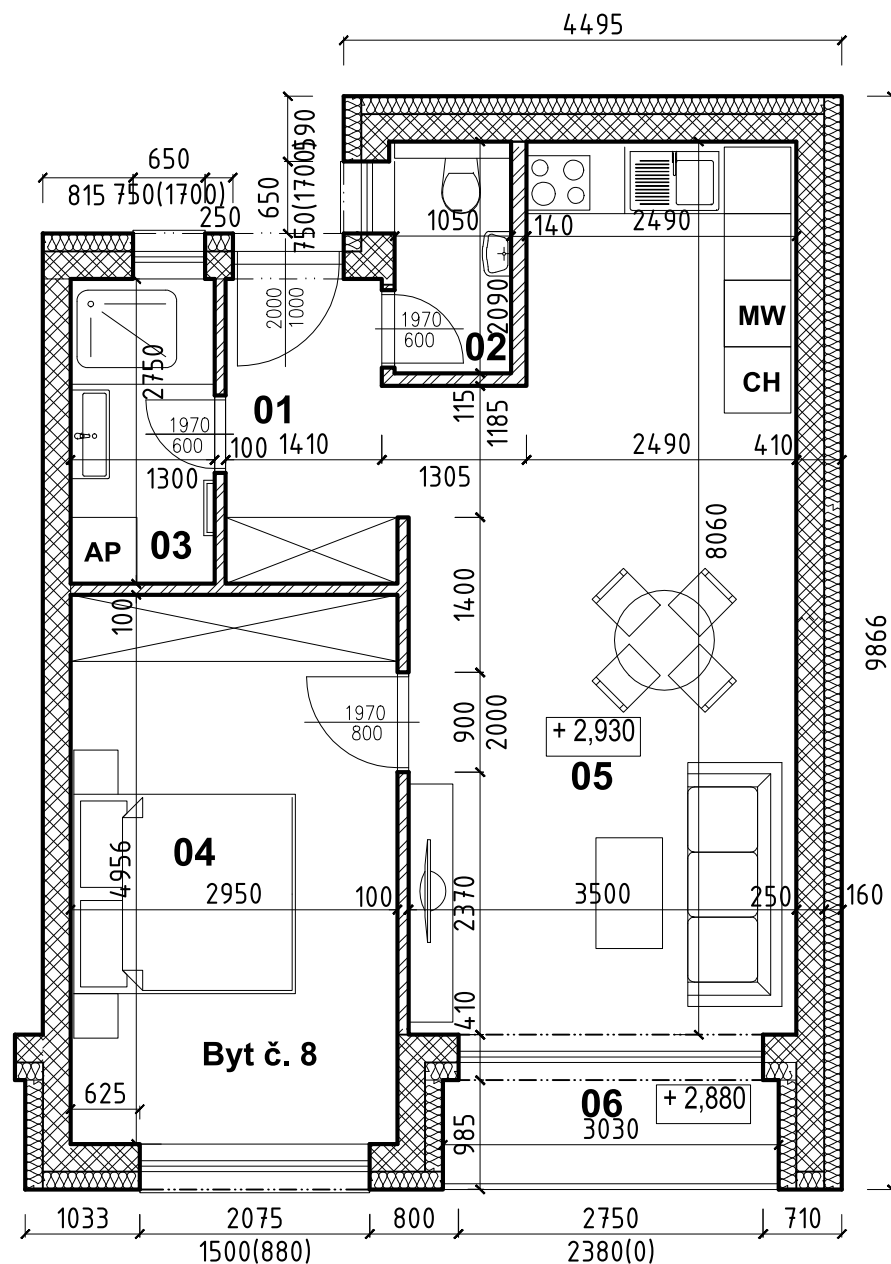

# BYTOVÝ DOM - HOREC

## BYT číslo 8 - 2.NP

### LEGENDA MIESTNOSTÍ

	Č.m.	Názov miestnosti	[m2] Plocha
BYT číslo 8	01	Chodba	3,93
	02	WC	2,73
	03	Kúpeľňa	3,57
	04	Spálňa	14,47
	05	Obývačka, kuchyňa	26,40
	06	Loggia	3,43
SPOLU			54,53