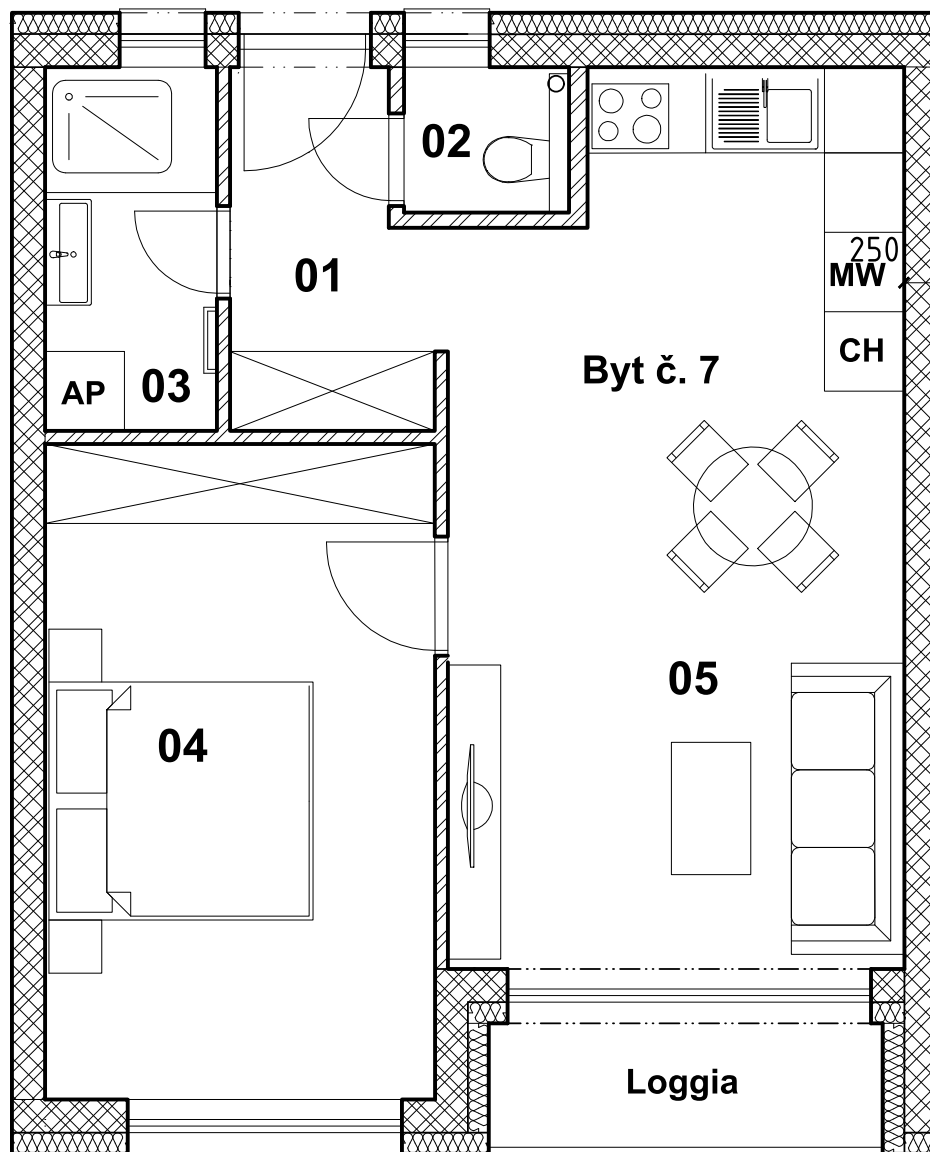

Horec

BYTOVÝ DOM - HOREC

BYT číslo 7 - 2.NP

LEGENDA MIESTNOSTÍ

	Č.m.	Názov miestnosti	[m2] Plocha
BYT číslo 7	01	Chodba	3,93
	02	WC	1,38
	03	Kúpeľňa	3,57
	04	Spálňa	14,62
	05	Obývačka, kuchyňa	22,55
	06	Pivnica	1,62
Podlahová plocha bytu			47,67

Loggia 3,43

SPOLU 51,10

ORIENTÁCIA A POLOHA

KONTAKT

www.paludzka.sk

+421 911 809 999

info@paludzka.sk

PREDAJCA