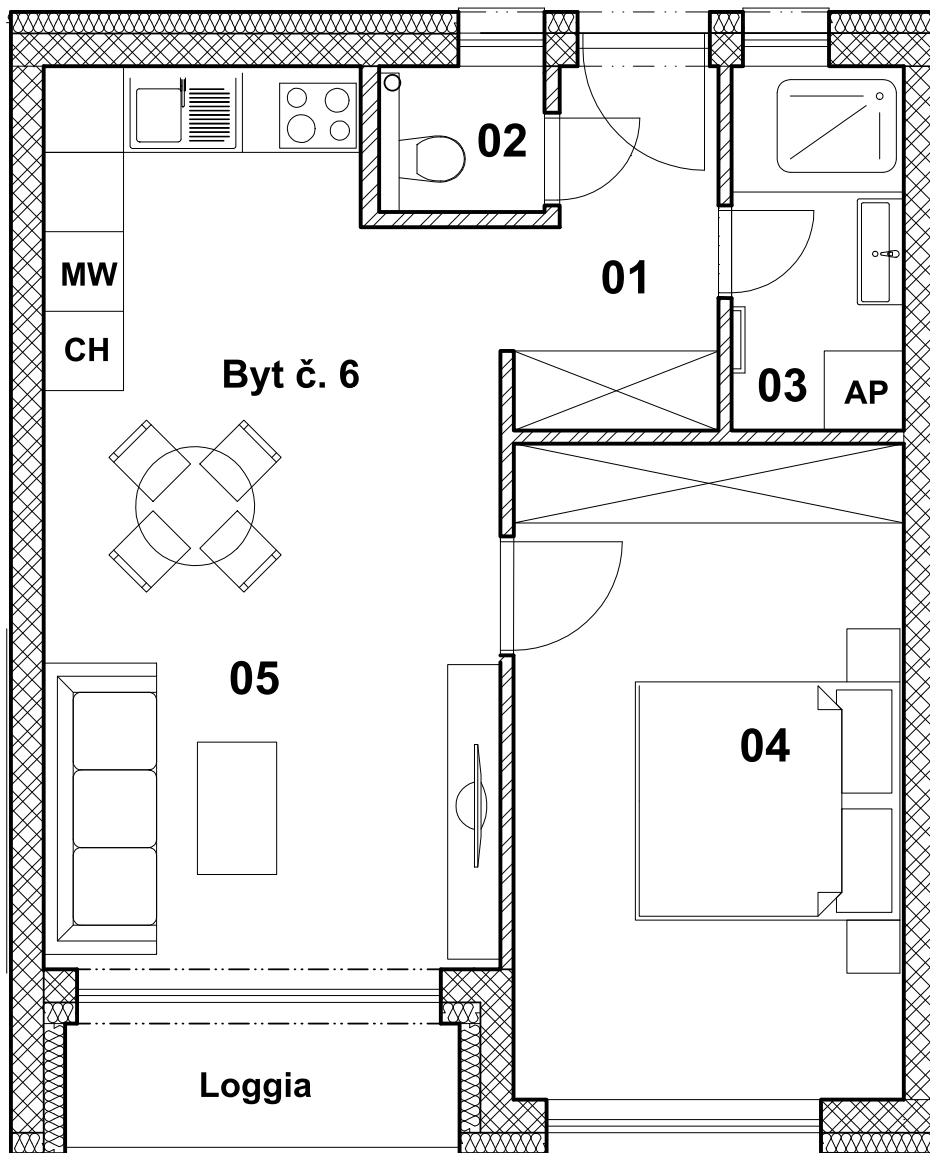

Horec

BYTOVÝ DOM - HOREC

BYT číslo 6 - 2.NP

LEGENDA MIESTNOSTÍ

	Č.m.	Názov miestnosti	[m2] Plocha
BYT číslo 6	01	Chodba	3,93
	02	WC	1,38
	03	Kúpeľňa	3,57
	04	Spálňa	14,62
	05	Obývačka, kuchyňa	22,55
	06	Pivnica	1,52
		Podlahová plocha bytu	47,57
		Loggia	3,43
		SPOLU	51,00