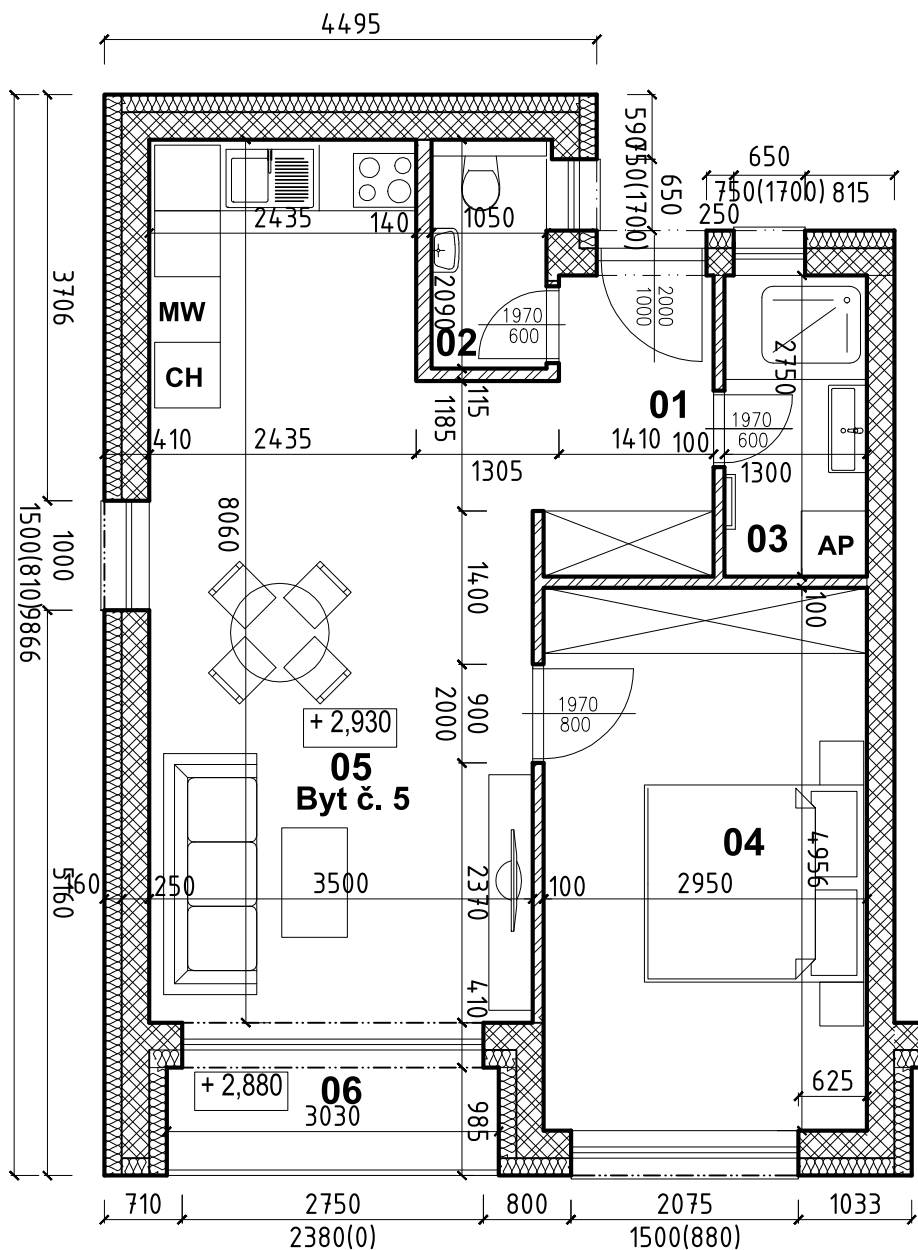

# BYTOVÝ DOM - HOREC

## BYT číslo 5 - 2.NP

### LEGENDA MIESTNOSTÍ

	Č.m.	Názov miestnosti	[m2] Plocha
BYT číslo 5	01	Chodba	4,38
	02	WC	2,2
	03	Kúpeľňa	3,57
	04	Spálňa	14,62
	05	Obývačka, kuchyňa	26,27
	06	Loggia	3,43
SPOLU			54,47