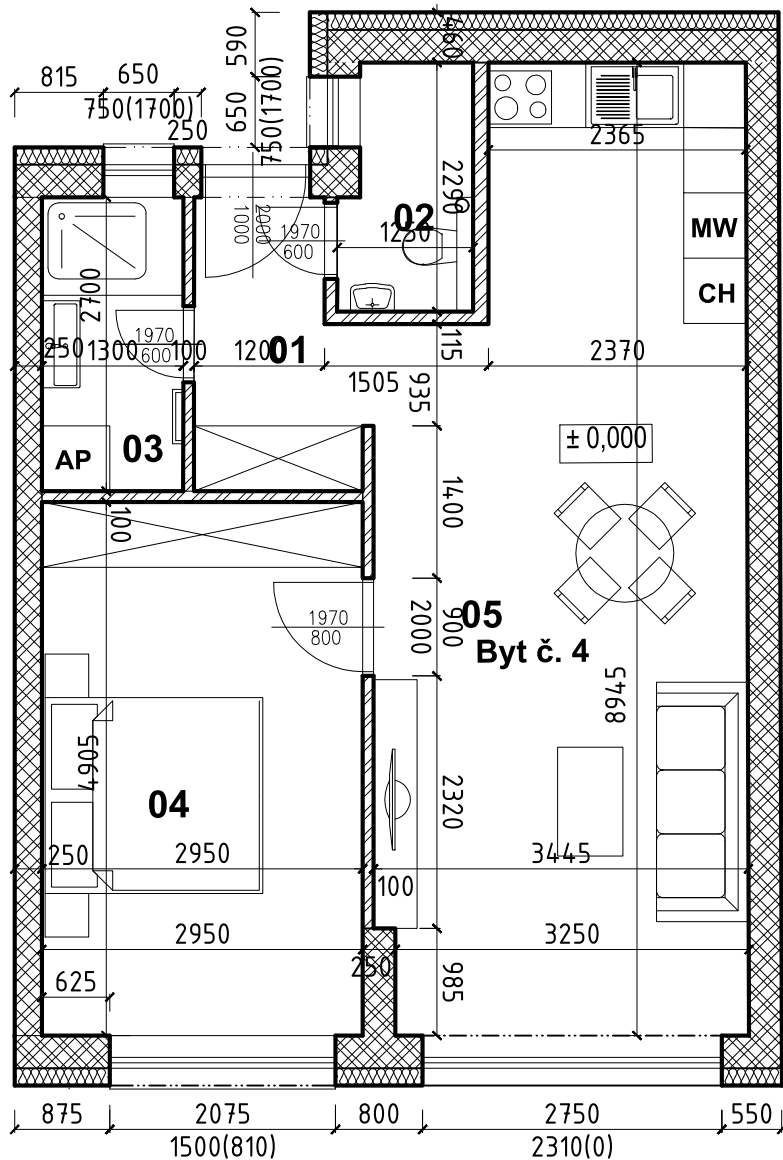

# BYTOVÝ DOM - HOREC

## BYT číslo 4 - 1.NP

### LEGENDA MIESTNOSTÍ

	Č.m.	Názov miestnosti	[m <sup>2</sup> ] Plocha
BYT číslo 4	01	Chodba	4,06
	02	WC	2,60
	03	Kúpeľňa	3,51
	04	Spáľňa	14,47
	05	Obývačka, kuchyňa	28,00
SPOLU			52,64
Záhrada			31
CELKOM			83,64