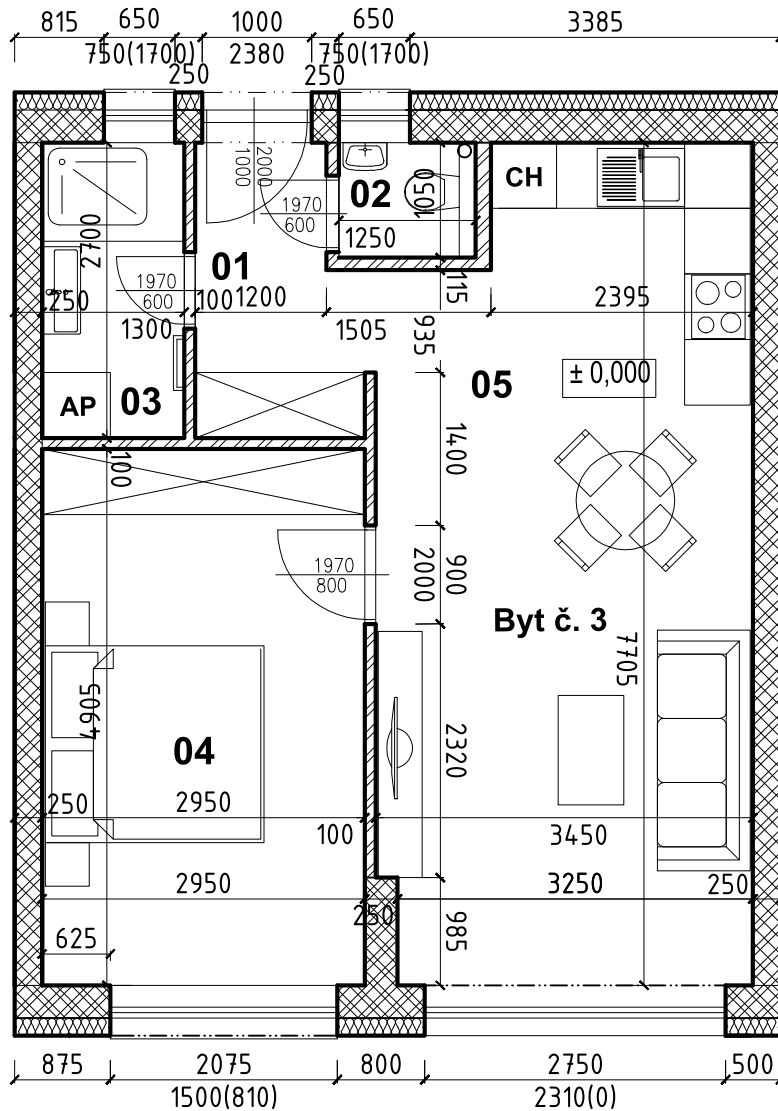

Horec

BYTOVÝ DOM - HOREC

BYT číslo 3 - 1.NP

LEGENDA MIESTNOSTÍ

	Č.m.	Názov miestnosti	[m ²] Plocha
BYT číslo 3	01	Chodba	3,87
	02	WC	1,31
	03	Kúpeľňa	3,51
	04	Spáľňa	14,47
	05	Obývačka, kuchyňa	25,15

SPOLU 48,31