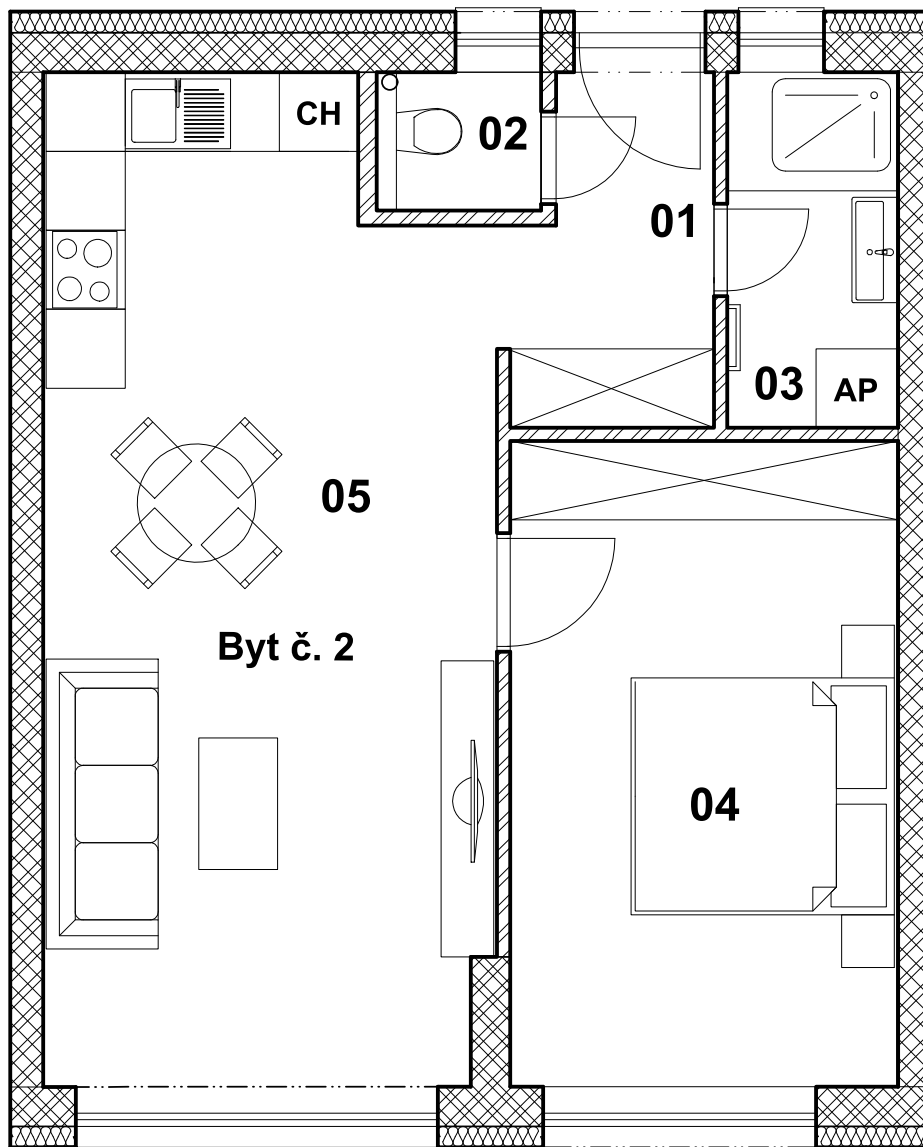

## BYT číslo 2 - 1.NP

### LEGENDA MIESTNOSTÍ

	Č.m.	Názov miestnosti	[m2] Plocha
BYT číslo 2	01	Chodba	4,36
	02	WC	1,31
	03	Kúpeľňa	3,50
	04	Spáľňa	14,47
	05	Obývačka, kuchyňa	29,35
	06	Pivnica	1,49
		Podlahová plocha bytu	54,72