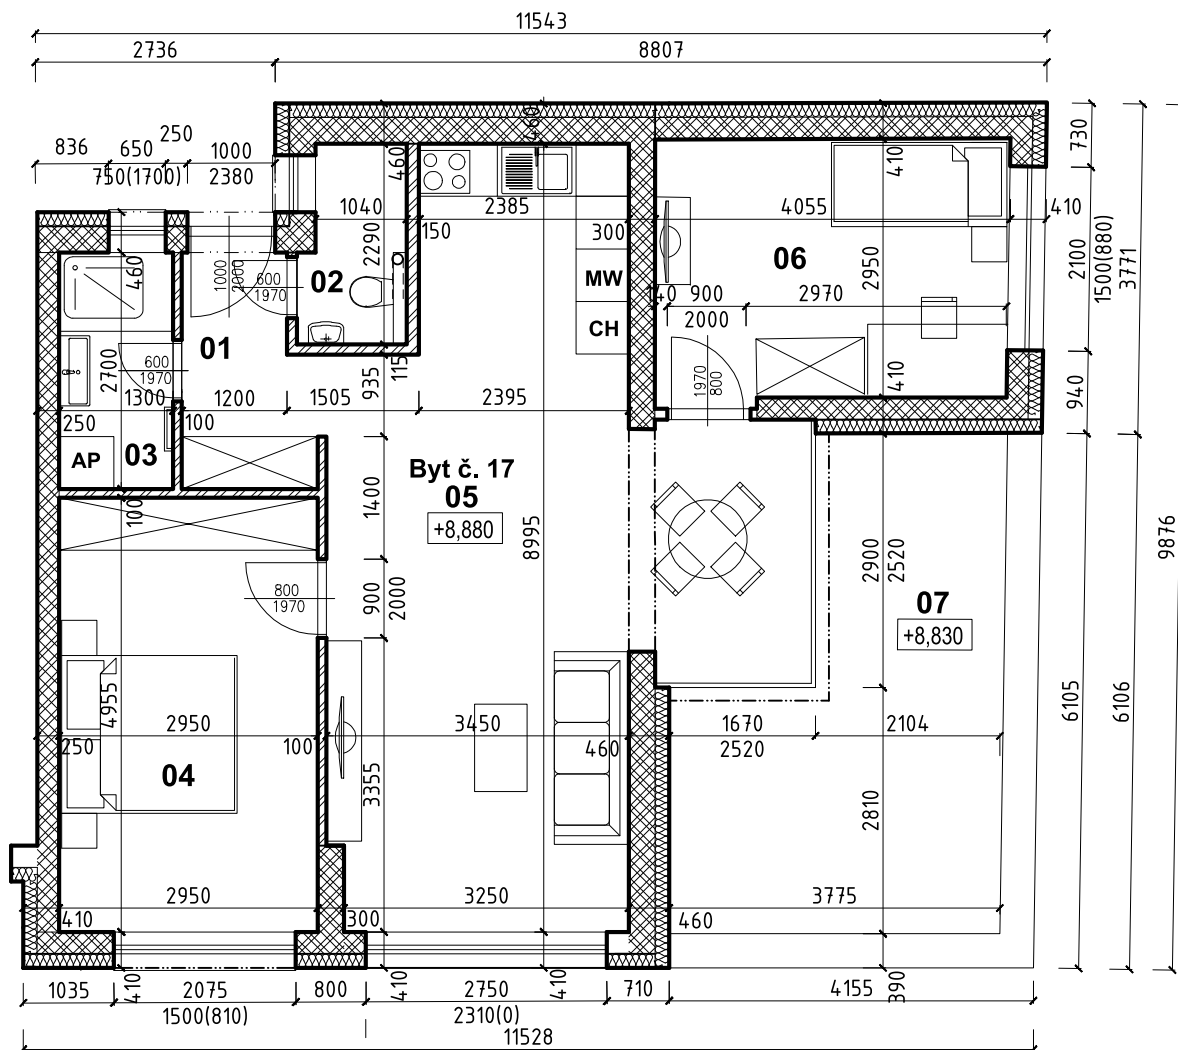

Horec

BYTOVÝ DOM - HOREC

BYT číslo 17 - 4.NP

LEGENDA MIESTNOSTÍ

Č.m.	Názov miestnosti	[m2]
01	Chodba	4,06
02	WC	2,60
03	Kúpeľňa	3,51
04	Spálňa	14,62
05	Obývačka, kuchyňa	34,43
06	Detská Izba	12,06
07	Terasa	16,96
SPOLU		88,24