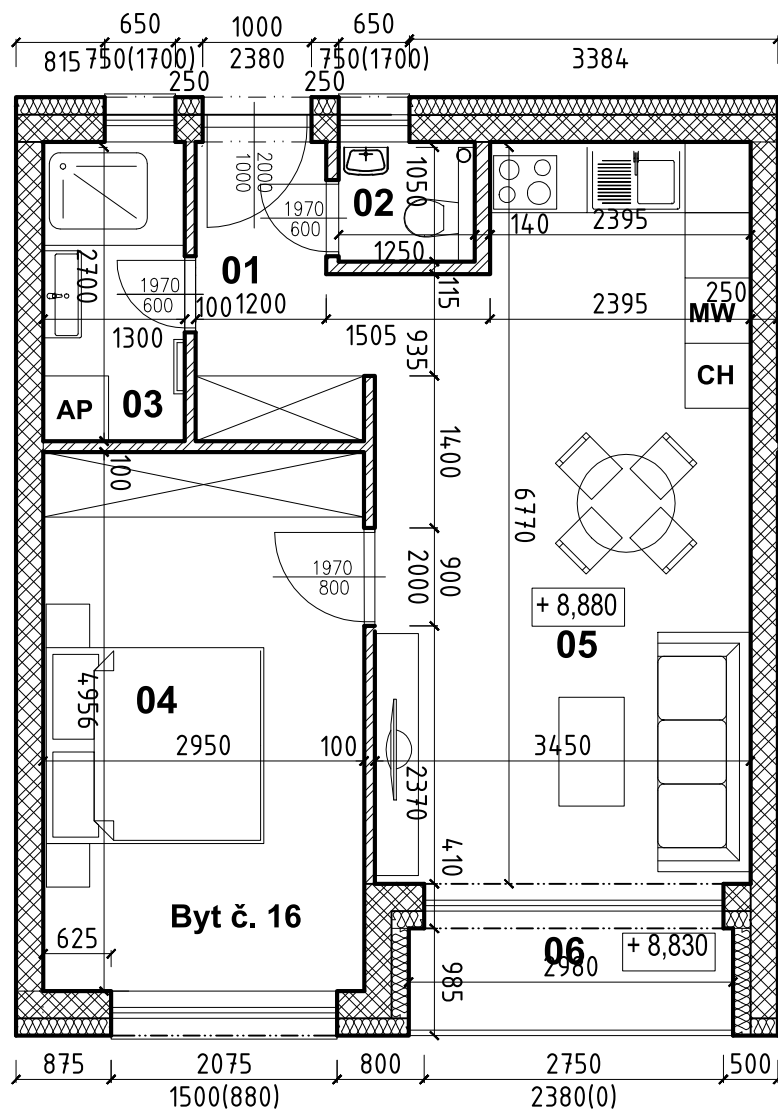

Horec

BYTOVÝ DOM - HOREC

BYT číslo 16 - 4.NP

LEGENDA MIESTNOSTÍ

	Č.m.	Názov miestnosti	[m ²] Plocha
BYT číslo 16	01	Chodba	3,87
	02	WC	1,31
	03	Kúpeľňa	3,51
	04	Spálňa	14,47
	05	Obývačka, kuchyňa	22,55
	06	Loggia	3,38
SPOLU			49,09