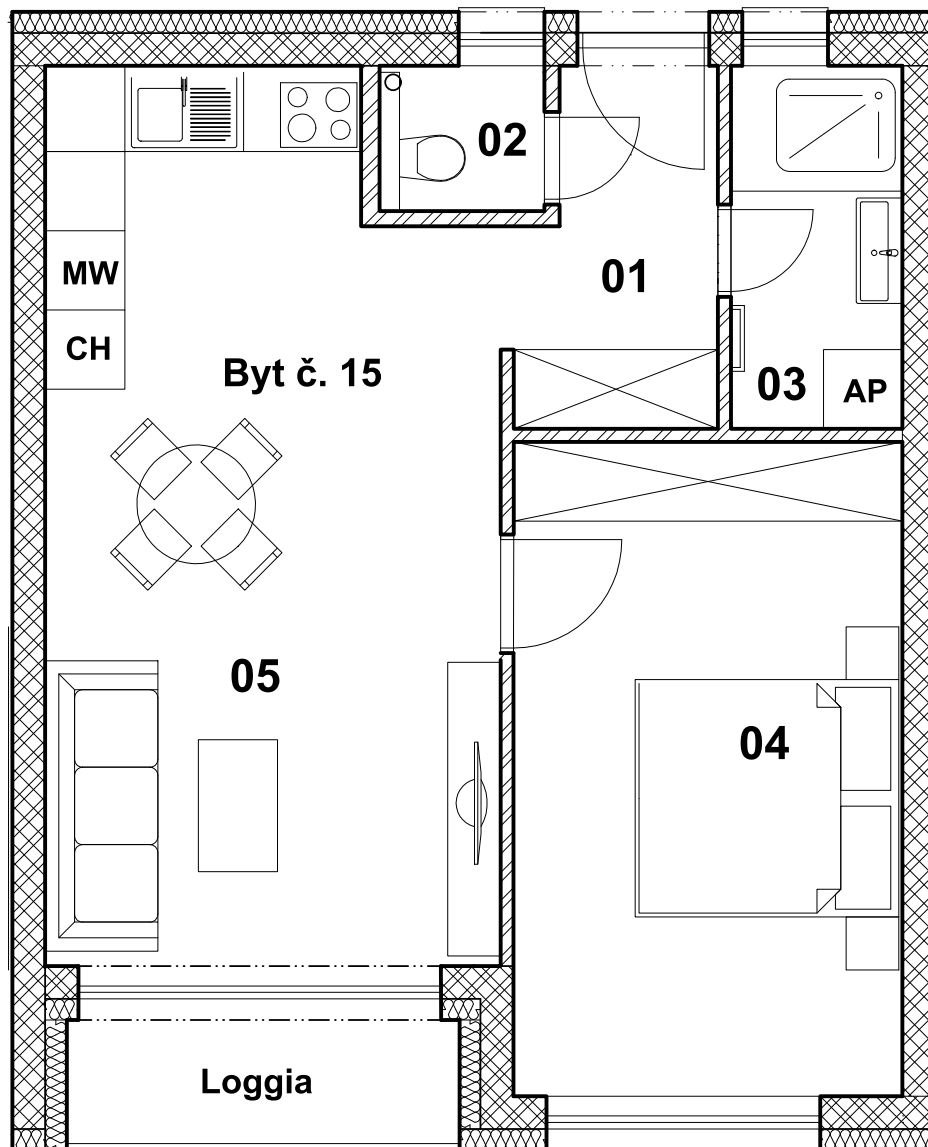

# BYTOVÝ DOM - HOREC

## BYT číslo 15 - 4.NP

### LEGENDA MIESTNOSTÍ

	Č.m.	Názov miestnosti	[m <sup>2</sup> ]
BYT číslo 15	01	Chodba	3,93
	02	WC	1,38
	03	Kúpeľňa	3,57
	04	Spálňa	14,62
	05	Obývačka, kuchyňa	22,55
	06	Pivnica	1,61
		Podlahová plocha bytu	47,66