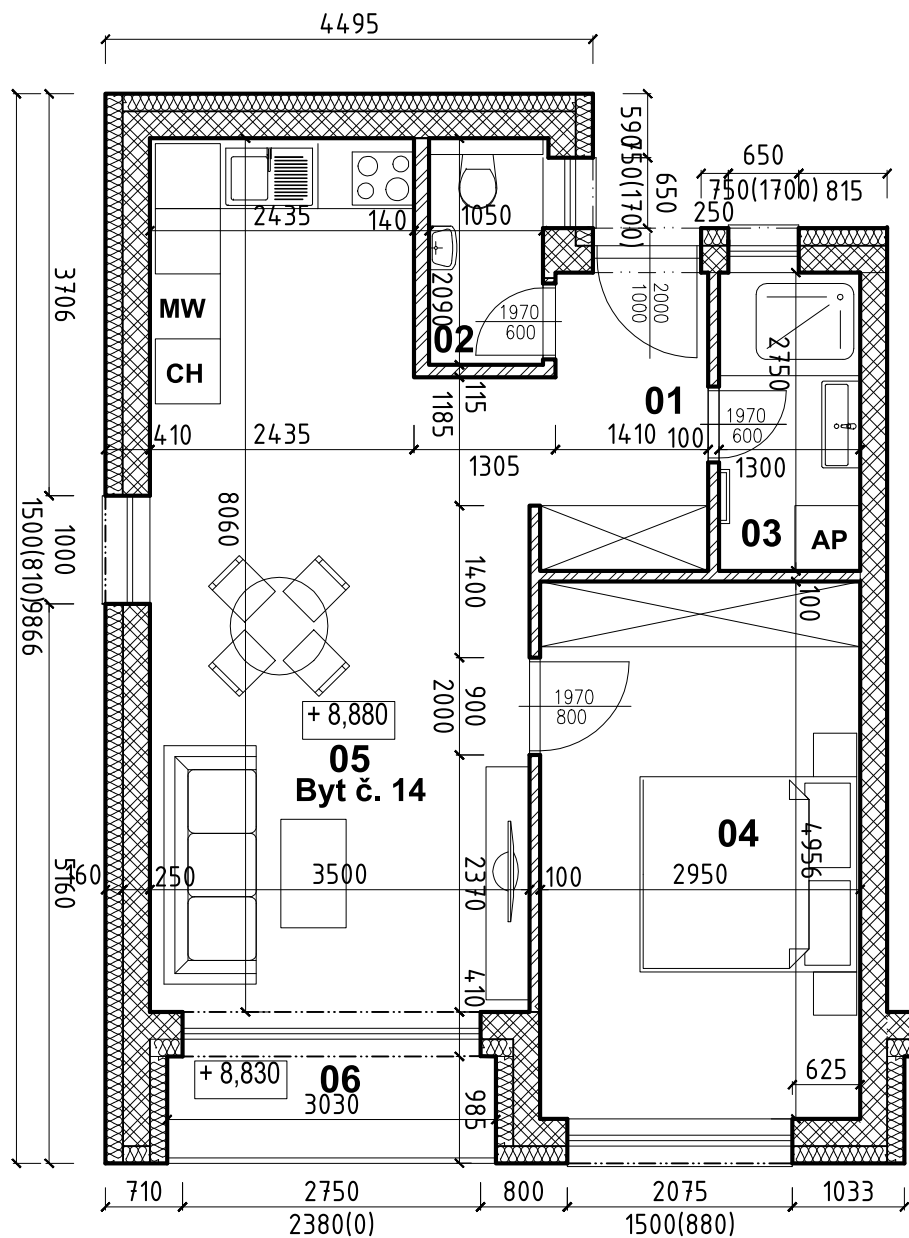

Horec

BYTOVÝ DOM - HOREC

BYT číslo 14 - 4.NP

LEGENDA MIESTNOSTÍ

	Č.m.	Názov miestnosti	[m2] Plocha
BYT číslo 14	01	Chodba	4,38
	02	WC	2,2
	03	Kúpeľňa	3,57
	04	Spáľňa	14,62
	05	Obývačka, kuchyňa	26,27
	06	Loggia	3,43
SPOLU			54,47