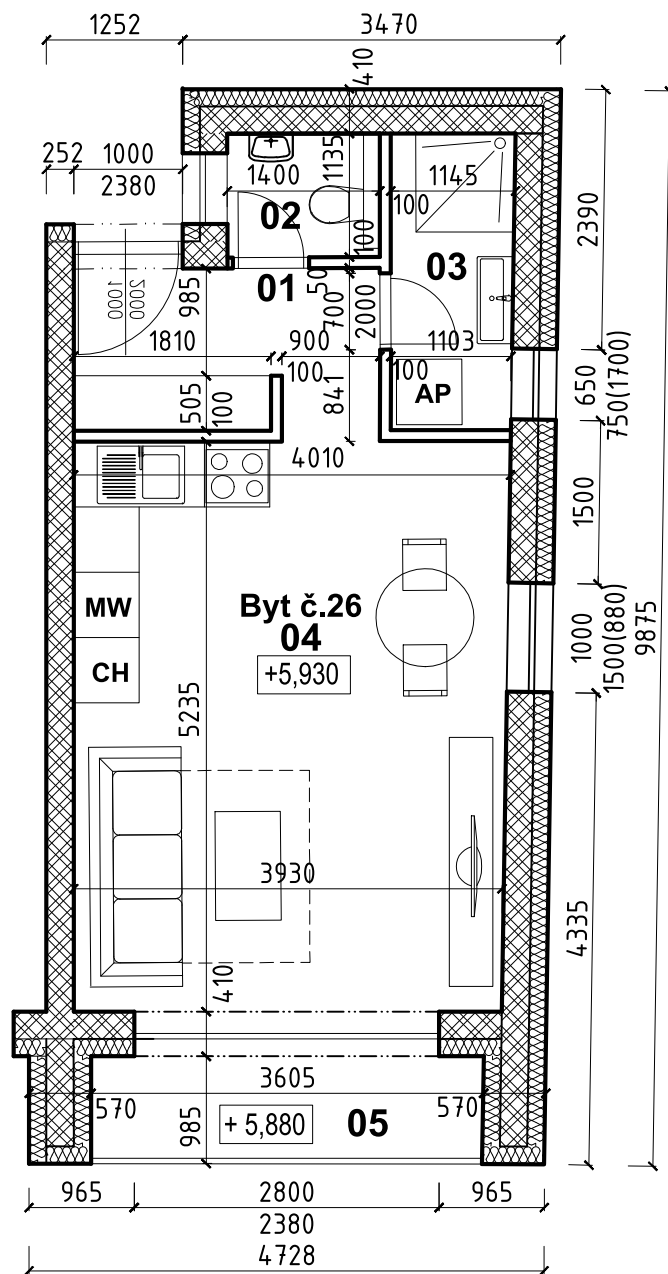

Horec

BYTOVÝ DOM - HOREC

BYT číslo 13 - 3.NP

LEGENDA MIESTNOSTÍ

		Č.m.	Názov miestnosti	[m ²]
HOREC	BYT číslo 26	01	Chodba	4,35
		02	WC	1,6
		03	Kúpeľňa	3,06
		04	Spálňa, obývačka, kuchyňa	21,35
		05	Loggia	4,0
SPOLU				38,36