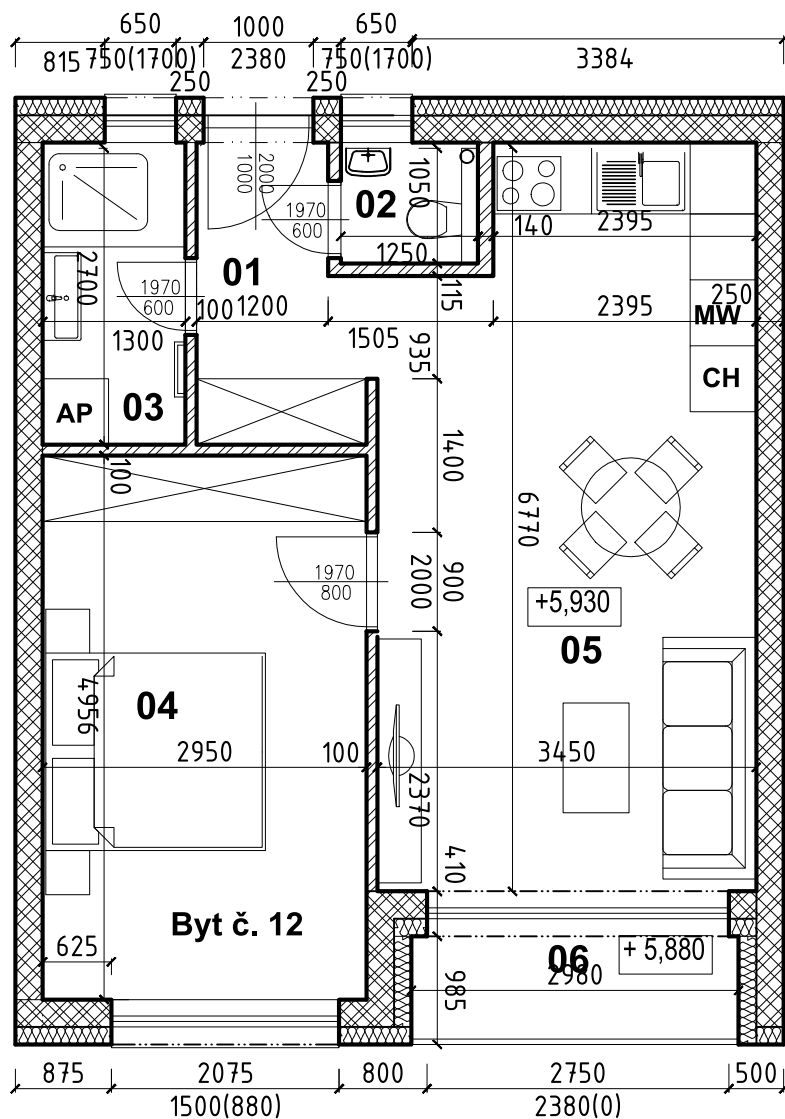

# BYTOVÝ DOM - HOREC

## BYT číslo 12 - 3.NP

### LEGENDA MIESTNOSTÍ

	Č.m.	Názov miestnosti	[m2] Plocha
BYT číslo 12	01	Chodba	3,87
	02	WC	1,31
	03	Kúpeľňa	3,51
	04	Spáľňa	14,47
	05	Obývačka, kuchyňa	22,55
	06	Loggia	3,38
SPOLU			49,09