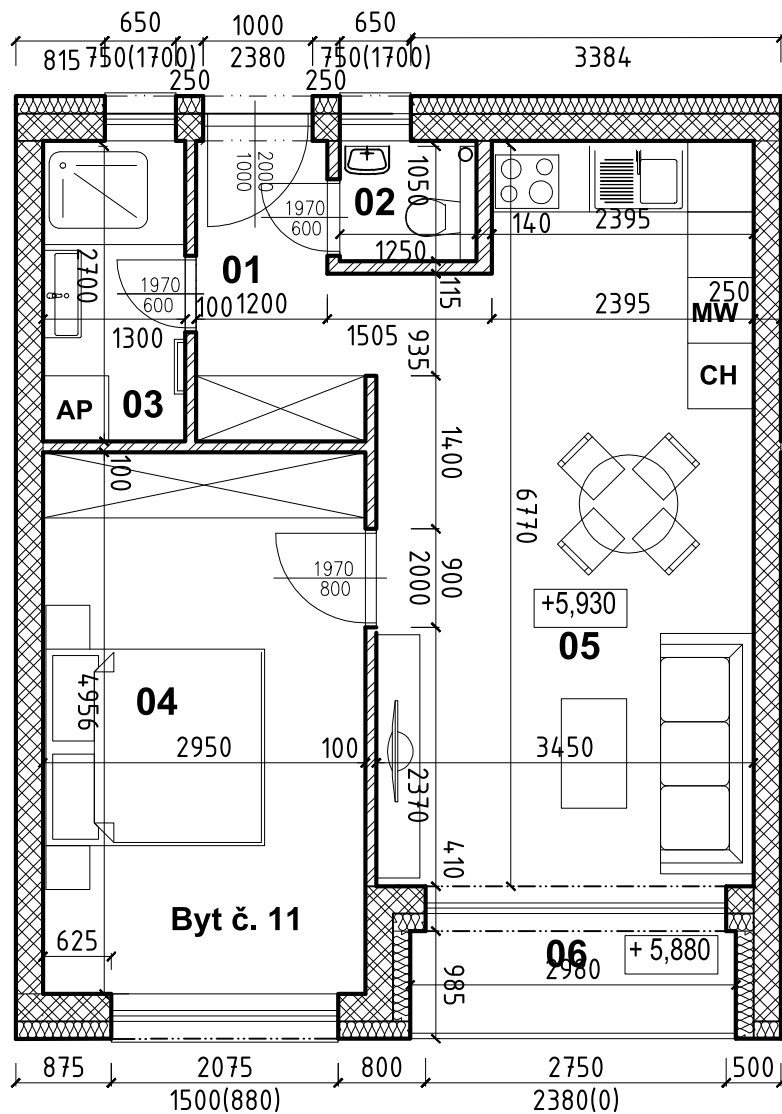

Horec

BYTOVÝ DOM - HOREC

BYT číslo 11 - 3.NP

LEGENDA MIESTNOSTÍ

	Č.m.	Názov miestnosti	[m2] Plocha
BYT číslo 11	01	Chodba	3,87
	02	WC	1,31
	03	Kúpeľňa	3,51
	04	Spáľňa	14,47
	05	Obývačka, kuchyňa	22,55
	06	Loggia	3,38
SPOLU			49,09